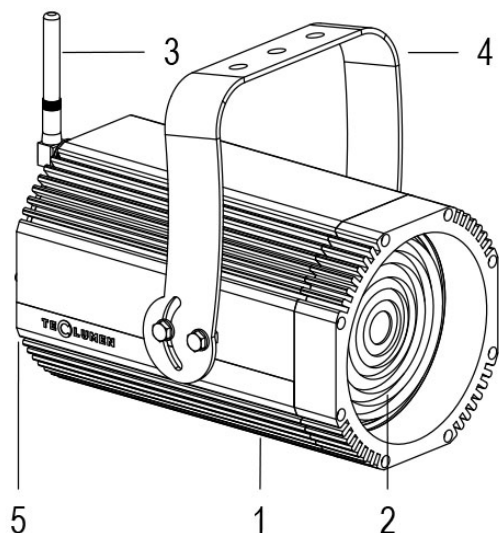

FORTE 150 WL F 5600K NERO

Cod. 0911037005

FARO CON 1m di CAVO

Spot maneggevole e orientabile dalle dimensioni compatte con regolazione manuale dello zoom, sorgente a 1 COB ad altissima resa luminosa, controllato con segnale DMX 512 wireless. Vernice resistente alla nebbia salina. Valvola anti condensa. Completo di porta gobo.

Dati tecnici:

Alimentazione	100-240 V AC 50/60Hz
Corrente	0.25 A @230Vac
Potenza massima assorbita	58 W
Classe di isolamento	I
Connessione	1 m DI CAVO 3X1.5 IN NEOPRENE
Apertura fascio	9°/45°
Numero LED	-20°C/+40°C
Colore LED	5600K
Resa Cromatica	CRI>80
Flusso luminoso totale	5952 lumen
Corpo	ALLUMINIO ANODIZZATO
Colore finitura	VERNICIATO NERO
Peso	4.6 Kg
Grado di protezione IP	IP65
Posizione di funzionamento	QUALSIASI
Sistema di raffreddamento	CONVEZIONE NATURALE
Limiti temperatura ambiente	-20°C/+40°C
Protezione termica	ELETTRONICA ATTIVA
Segnale di controllo	WIRELESS DMX

- 1 PRESSOFUSIONE IN ALLUMINIO
- 2 LENTE FRESNEL
- 3 ANTENNA WIRELESS
- 4 STAFFA ORIENTABILE
- 5 VALVOLA ANTICONDENSA

16/05/22 - I dati presenti in questo documento possono subire variazioni senza preavviso ai fini di migliorare il prodotto o di correggere eventuali errori.