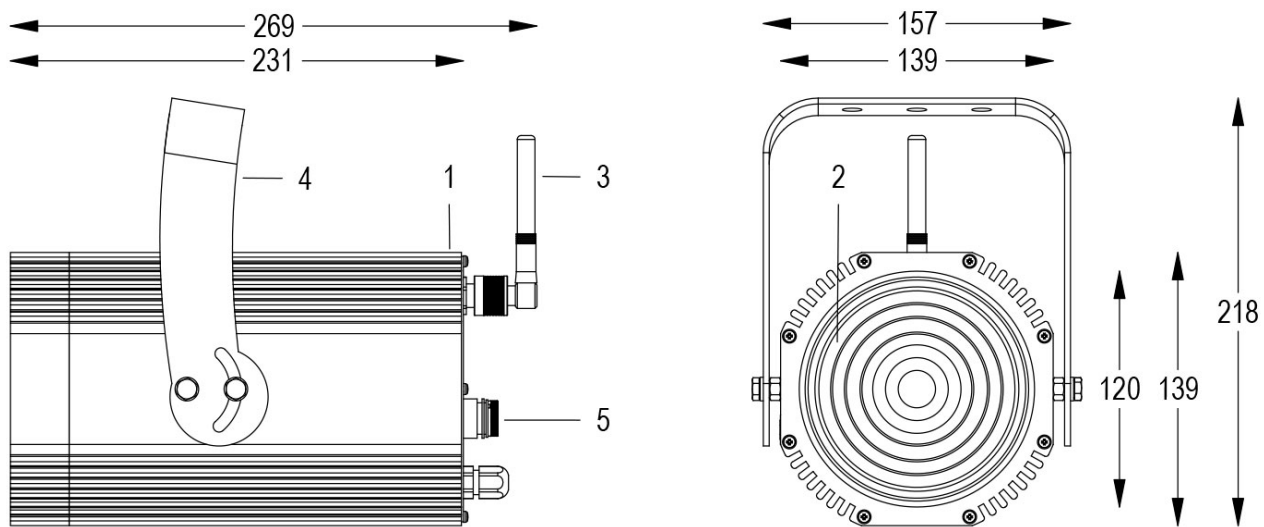

FORTE 150 WL F 5600K NERO

Cod. 0911037005

FARO CON 1m di CAVO

Spot maneggevole e orientabile dalle dimensioni compatte con regolazione manuale dello zoom, sorgente a 1 COB ad altissima resa luminosa, controllato con segnale DMX 512 wireless. Vernice resistente alla nebbia salina. Valvola anti condensa. Completo di porta gobo.

Dati tecnici:

Alimentazione	100-240 V AC 50/60Hz
Corrente	0.25 A @230Vac
Potenza massima assorbita	58 W
Classe di isolamento	I
Connessione	1 m DI CAVO 3X1.5 IN NEOPRENE
Apertura fascio	9°/45°
Numero LED	-20°C/+40°C
Colore LED	5600K
Resa Cromatica	CRI>80
Flusso luminoso totale	5952 lumen
Corpo	ALLUMINIO ANODIZZATO
Colore finitura	VERNICIATO NERO
Peso	4.6 Kg
Grado di protezione IP	IP65
Posizione di funzionamento	QUALSIASI
Sistema di raffreddamento	CONVEZIONE NATURALE
Limiti temperatura ambiente	-20°C/+40°C
Protezione termica	ELETTRONICA ATTIVA
Segnale di controllo	WIRELESS DMX

- 1 PRESSOFUSIONE IN ALLUMINIO
- 2 LENTE FRESNEL
- 3 ANTENNA WIRELESS
- 4 STAFFA ORIENTABILE
- 5 VALVOLA ANTICONDENSA

16/05/22 - I dati presenti in questo documento possono subire variazioni senza preavviso ai fini di migliorare il prodotto o di correggere eventuali errori.