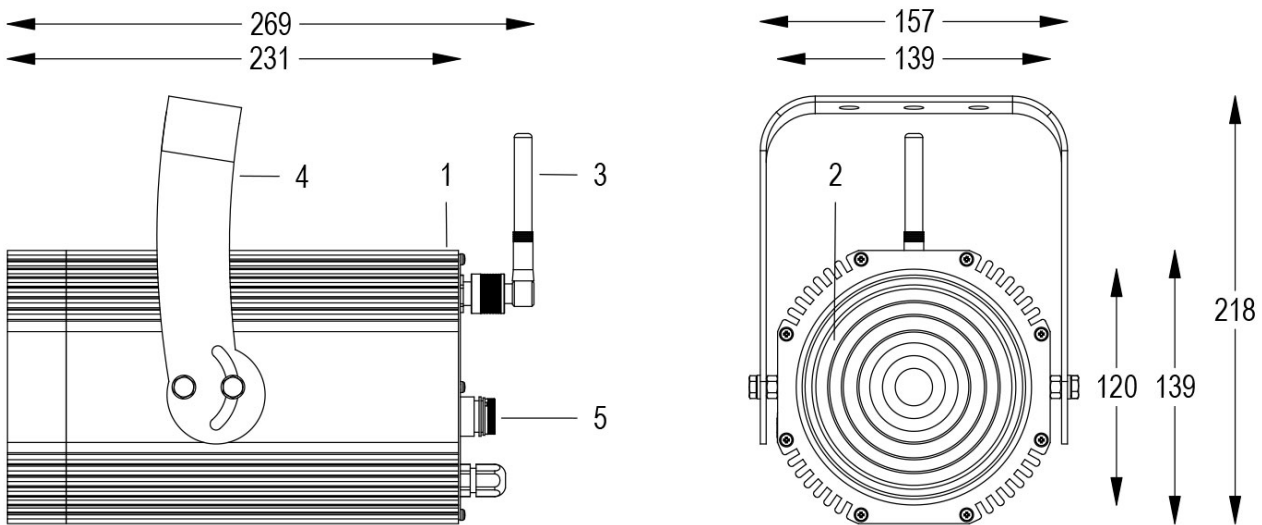

Dati tecnici:

Alimentazione	100-240 V AC 50/60Hz
Corrente	0.25 A @230Vac
Potenza massima assorbita	58 W
Classe di isolamento	I
Connessione	1 m DI CAVO 3X1.5 IN NEOPRENE
Apertura fascio	9°/45°
Numero LED	-20°C/+40°C
Colore LED	3000K
Resa Cromatica	CRI>92
Flusso luminoso totale	5559 lumen
Corpo	ALLUMINIO ANODIZZATO
Colore finitura	VERNICIATO NERO
Peso	4.6 Kg
Grado di protezione IP	IP65
Posizione di funzionamento	QUALSIASI
Sistema di raffreddamento	CONVEZIONE NATURALE
Limiti temperatura ambiente	-20°C/+40°C
Protezione termica	ELETTRONICA ATTIVA
Segnale di controllo	WIRELESS DMX

- 1 PRESSOFUSIONE IN ALLUMINIO
- 2 LENTE FRESNEL
- 3 ANTENNA WIRELESS
- 4 STAFFA ORIENTABILE
- 5 VALVOLA ANTICONDENSA

16/05/22 - I dati presenti in questo documento possono subire variazioni senza preavviso ai fini di migliorare il prodotto o di correggere eventuali errori.

FORTE 150 WL F 3000K NERO

Cod. 0912037005

FARO CON 1m di CAVO

Spot maneggevole e orientabile dalle dimensioni compatte con regolazione manuale dello zoom, sorgente a 1 COB ad altissima resa luminosa, controllato con segnale DMX 512 wireless. Vernice resistente alla nebbia salina. Valvola anti condensa. Completo di porta gobo.