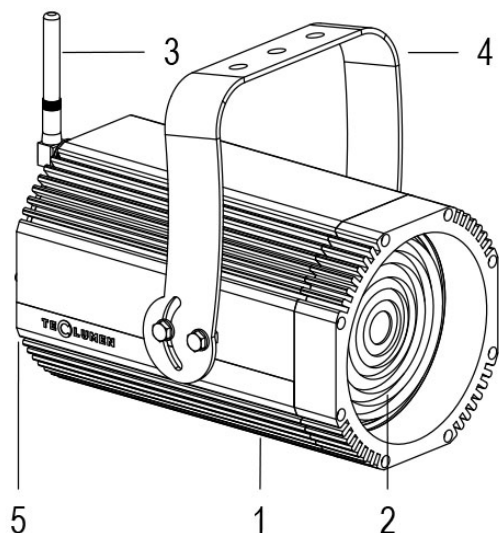

FORTE 150 WL F 3000K NERO

Cod. 0912037005

FARO CON 1m di CAVO

Spot maneggevole e orientabile dalle dimensioni compatte con regolazione manuale dello zoom, sorgente a 1 COB ad altissima resa luminosa, controllato con segnale DMX 512 wireless. Vernice resistente alla nebbia salina. Valvola anti condensa. Completo di porta gobo.

Dati tecnici:

Alimentazione	100-240 V AC 50/60Hz
Corrente	0.25 A @230Vac
Potenza massima assorbita	58 W
Classe di isolamento	I
Connessione	1 m DI CAVO 3X1.5 IN NEOPRENE
Apertura fascio	9°/45°
Numero LED	-20°C/+40°C
Colore LED	3000K
Resa Cromatica	CRI>92
Flusso luminoso totale	5559 lumen
Corpo	ALLUMINIO ANODIZZATO
Colore finitura	VERNICIATO NERO
Peso	4.6 Kg
Grado di protezione IP	IP65
Posizione di funzionamento	QUALSIASI
Sistema di raffreddamento	CONVEZIONE NATURALE
Limiti temperatura ambiente	-20°C/+40°C
Protezione termica	ELETTRONICA ATTIVA
Segnale di controllo	WIRELESS DMX

- 1 PRESSOFUSIONE IN ALLUMINIO
- 2 LENTE FRESNEL
- 3 ANTENNA WIRELESS
- 4 STAFFA ORIENTABILE
- 5 VALVOLA ANTICONDENSA

16/05/22 - I dati presenti in questo documento possono subire variazioni senza preavviso ai fini di migliorare il prodotto o di correggere eventuali errori.