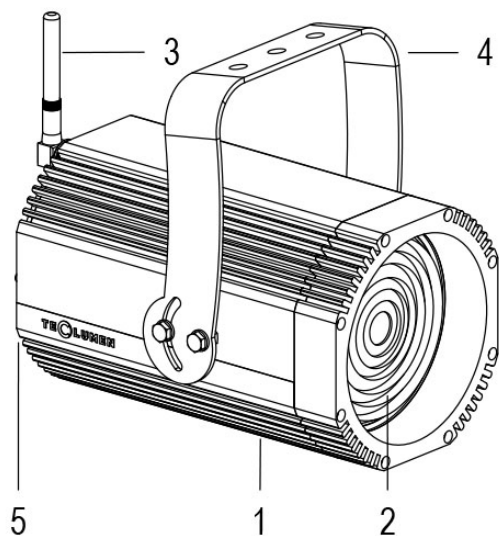

# FORTE 150 F WL 5600K 17°/56° GRIGIO

Cod. 0912810093

FARO CON 1m di CAVO

Spot maneggevole e orientabile dalle dimensioni compatte con regolazione manuale dello zoom, sorgente a 1 COB ad altissima resa luminosa, controllato con segnale DMX 512 wireless. Vernice resistente alla nebbia salina. Valvola anti condensa. Completo di porta gobo.

Dati tecnici:

|                             |   |
|-----------------------------|---|
| Alimentazione               | 100-240 V AC 50/60Hz                            |
| Corrente                    | 0.25 A @230Vac                                  |
| Potenza massima assorbita   | 58 W  |
| Classe di isolamento        | I   |
| Connessione                 | 1 m DI CAVO 3X1.5 IN NEOPRENE                   |
| Apertura fascio             | 17°/56°   |
| Numero LED                  | -20°C/+40°C                                     |
| Colore LED                  | 5600K   |
| Resa Cromatica              | CRI>80  |
| Flusso luminoso totale      | 5952 lumen                                      |
| Corpo                       | ALLUMINIO ANODIZZATO                            |
| Colore finitura             | VERNICIATO GRIGIO RESISTENTE ALLA NEBBIA SALINA |
| Peso                        | 4.6 Kg  |
| Grado di protezione IP      | IP65  |
| Posizione di funzionamento  | QUALSIASI                                       |
| Sistema di raffreddamento   | CONVEZIONE NATURALE                             |
| Limiti temperatura ambiente | -20°C/+40°C                                     |
| Protezione termica          | ELETTRONICA ATTIVA                              |
| Segnale di controllo        | WIRELESS DMX                                    |