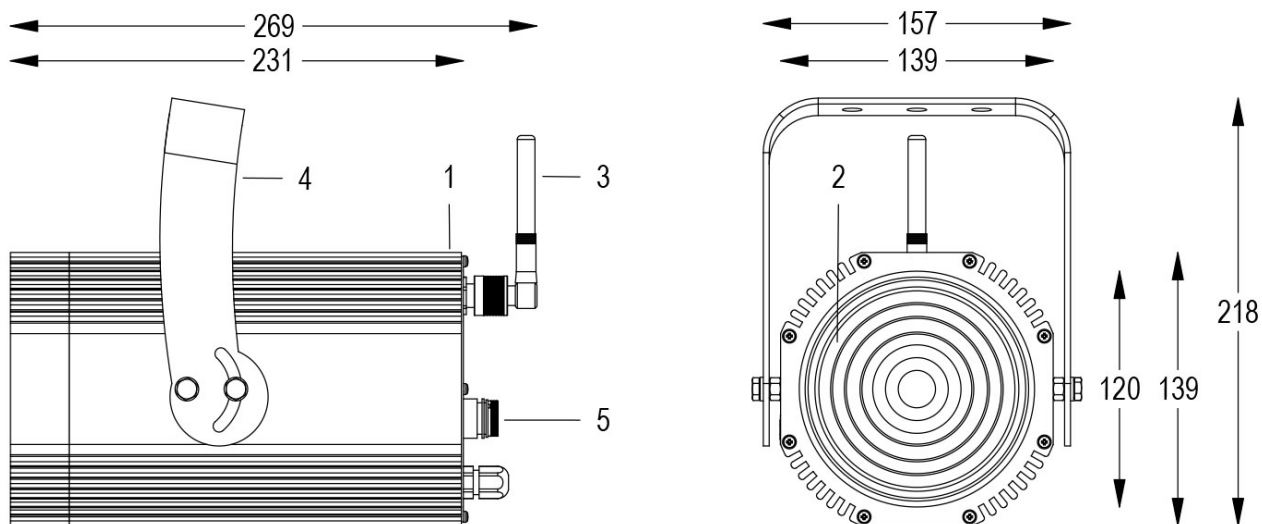

Dati tecnici:

|                             |   |
|-----------------------------|---|
| Alimentazione               | 100-240 V AC 50/60Hz                            |
| Corrente                    | 0.25 A @230Vac                                  |
| Potenza massima assorbita   | 58 W  |
| Classe di isolamento        | I   |
| Connessione                 | 1 m DI CAVO 3X1.5 IN NEOPRENE                   |
| Apertura fascio             | 17°/56°   |
| Numero LED                  | -20°C/+40°C                                     |
| Colore LED                  | 5600K   |
| Resa Cromatica              | CRI>80  |
| Flusso luminoso totale      | 5952 lumen                                      |
| Corpo                       | ALLUMINIO ANODIZZATO                            |
| Colore finitura             | VERNICIATO GRIGIO RESISTENTE ALLA NEBBIA SALINA |
| Peso                        | 4.6 Kg  |
| Grado di protezione IP      | IP65  |
| Posizione di funzionamento  | QUALSIASI                                       |
| Sistema di raffreddamento   | CONVEZIONE NATURALE                             |
| Limiti temperatura ambiente | -20°C/+40°C                                     |
| Protezione termica          | ELETTRONICA ATTIVA                              |
| Segnale di controllo        | WIRELESS DMX                                    |

# FORTE 150 F WL 5600K 17°/56° GRIGIO

**Cod. 0912810093**

FARO CON 1m di CAVO

Spot maneggevole e orientabile dalle dimensioni compatte con regolazione manuale dello zoom, sorgente a 1 COB ad altissima resa luminosa, controllato con segnale DMX 512 wireless. Vernice resistente alla nebbia salina. Valvola anti condensa. Completo di porta gobo.

Allo zoom minimo

|                |     |     |     |     |     |     |
|----------------|-----|-----|-----|-----|-----|-----|
| <b>Dist. m</b> | 6   | 8   | 10  | 12  | 14  | 16  |
| <b>Lux</b>     | 985 | 554 | 355 | 246 | 181 | 138 |
| <b>Diam. m</b> | 1,8 | 2,4 | 3,1 | 3,7 | 4,3 | 4,9 |