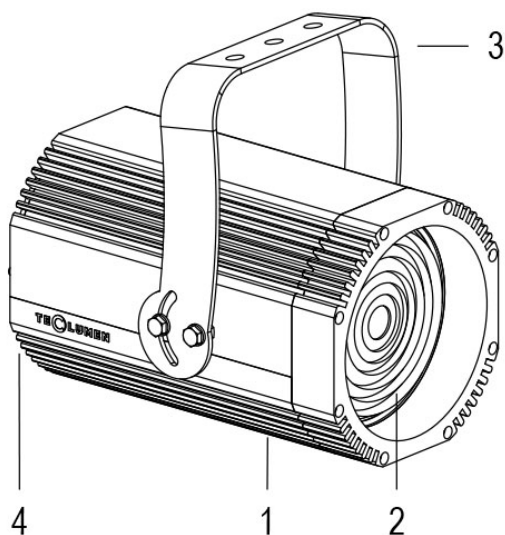

FORTE 150 F WL 3000K 17°/56° GRIGIO

Cod. 0912810090

FARO CON 1m di CAVO

Spot maneggevole e orientabile dalle dimensioni compatte con regolazione manuale dello zoom, sorgente a 1 COB ad altissima resa luminosa. Vernice resistente alla nebbia salina. Valvola anti condensa. Completo di porta gobo.

Dati tecnici:

Alimentazione	100-240 V AC 50/60Hz
Corrente	0.25 A @230Vac
Potenza massima assorbita	58 W
Classe di isolamento	I
Connessione	1 m DI CAVO 3X1.5 IN NEOPRENE
Apertura fascio	17°/56°
Numero LED	-20°C/+40°C
Colore LED	3000K
Resa Cromatica	CRI>92
Flusso luminoso totale	5559 lumen
Corpo	ALLUMINIO ANODIZZATO
Colore finitura	VERNICIATO GRIGIO RESISTENTE ALLA NEBBIA SALINA
Peso	4.6 Kg
Grado di protezione IP	IP65
Posizione di funzionamento	QUALSIASI
Sistema di raffreddamento	CONVEZIONE NATURALE
Limiti temperatura ambiente	-20°C/+40°C
Protezione termica	ELETTRONICA ATTIVA
Segnale di controllo	ON/OFF

- 1 PRESSOFUSIONE IN ALLUMINIO
- 2LENTE FRESNEL
- 3STAFFA ORIENTABILE
- 4VALVOLA ANTICONDENSA

16/05/22 - I dati presenti in questo documento possono subire variazioni senza preavviso ai fini di migliorare il prodotto o di correggere eventuali errori.