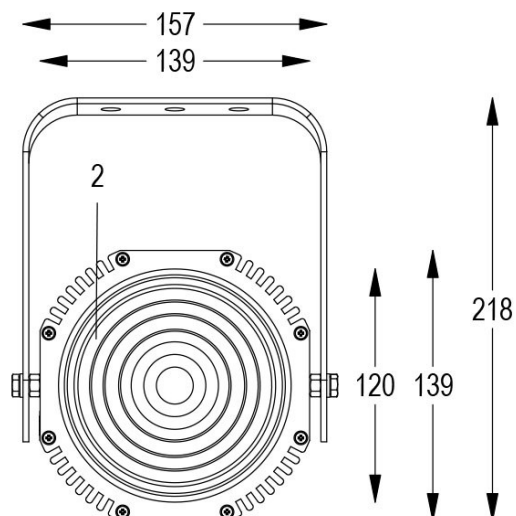

FORTE 150 F WL 3000K 17°/56° GRIGIO

Cod. 0912810090

FARO CON 1m di CAVO

Spot maneggevole e orientabile dalle dimensioni compatte con regolazione manuale dello zoom, sorgente a 1 COB ad altissima resa luminosa. Vernice resistente alla nebbia salina. Valvola anti condensa. Completo di porta gobo.

Dati tecnici:

Alimentazione	100-240 V AC 50/60Hz
Corrente	0.25 A @230Vac
Potenza massima assorbita	58 W
Classe di isolamento	I
Connessione	1 m DI CAVO 3X1.5 IN NEOPRENE
Apertura fascio	17°/56°
Numero LED	-20°C/+40°C
Colore LED	3000K
Resa Cromatica	CRI>92
Flusso luminoso totale	5559 lumen
Corpo	ALLUMINIO ANODIZZATO
Colore finitura	VERNICIATO GRIGIO RESISTENTE ALLA NEBBIA SALINA
Peso	4.6 Kg
Grado di protezione IP	IP65
Posizione di funzionamento	QUALSIASI
Sistema di raffreddamento	CONVEZIONE NATURALE
Limiti temperatura ambiente	-20°C/+40°C
Protezione termica	ELETTRONICA ATTIVA
Segnale di controllo	ON/OFF

- 1 PRESSOFUSIONE IN ALLUMINIO
- 2LENTE FRESNEL
- 3STAFFA ORIENTABILE
- 4VALVOLA ANTICONDENSA

16/05/22 - I dati presenti in questo documento possono subire variazioni senza preavviso ai fini di migliorare il prodotto o di correggere eventuali errori.