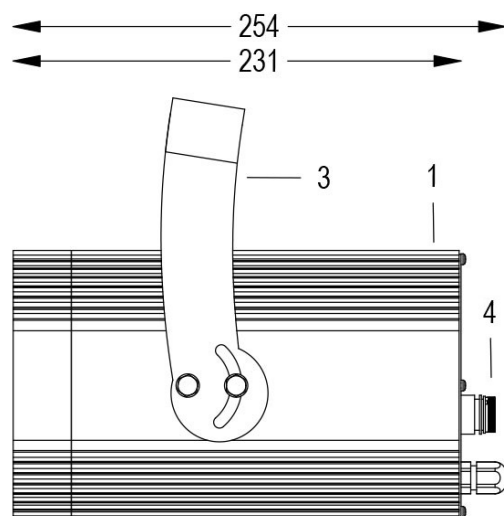

FORTE 150 F WL 3000K 17°/56° GRIGIO

Cod. 0912810090

FARO CON 1m di CAVO

Spot maneggevole e orientabile dalle dimensioni compatte con regolazione manuale dello zoom, sorgente a 1 COB ad altissima resa luminosa. Vernice resistente alla nebbia salina. Valvola anti condensa. Completo di porta gobo.

Dati tecnici:

Alimentazione	100-240 V AC 50/60Hz
Corrente	0.25 A @230Vac
Potenza massima assorbita	58 W
Classe di isolamento	I
Connessione	1 m DI CAVO 3X1.5 IN NEOPRENE
Apertura fascio	17°/56°
Numero LED	-20°C/+40°C
Colore LED	3000K
Resa Cromatica	CRI>92
Flusso luminoso totale	5559 lumen
Corpo	ALLUMINIO ANODIZZATO
Colore finitura	VERNICIATO GRIGIO RESISTENTE ALLA NEBBIA SALINA
Peso	4.6 Kg
Grado di protezione IP	IP65
Posizione di funzionamento	QUALSIASI
Sistema di raffreddamento	CONVEZIONE NATURALE
Limiti temperatura ambiente	-20°C/+40°C
Protezione termica	ELETTRONICA ATTIVA
Segnale di controllo	ON/OFF