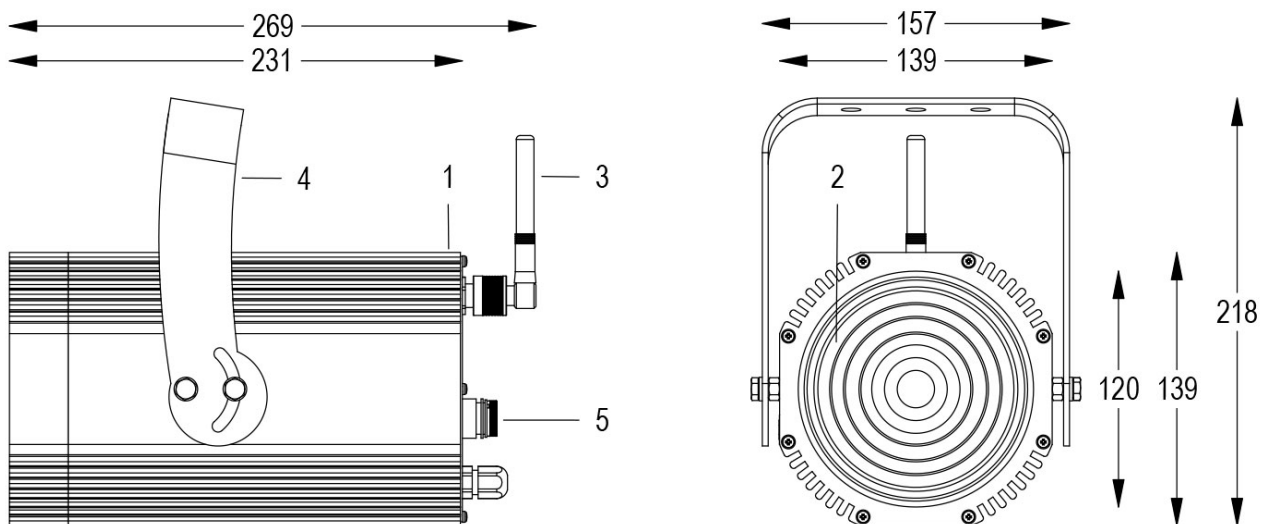

FORTE 150 F WL 5600K 17°/56° NERO

Cod. 0912810005

FARO CON 1m di CAVO

Spot maneggevole e orientabile dalle dimensioni compatte con regolazione manuale dello zoom, sorgente a 1 COB ad altissima resa luminosa, controllato con segnale DMX 512 wireless. Vernice resistente alla nebbia salina. Valvola anti condensa. Completo di porta gobo.

Dati tecnici:

Alimentazione	100-240 V AC 50/60Hz
Corrente	0.25 A @230Vac
Potenza massima assorbita	58 W
Classe di isolamento	I
Connessione	1 m DI CAVO 3X1.5 IN NEOPRENE
Apertura fascio	17°/56°
Numero LED	-20°C/+40°C
Colore LED	5600K
Resa Cromatica	CRI>80
Flusso luminoso totale	5952 lumen
Corpo	ALLUMINIO ANODIZZATO
Colore finitura	VERNICIATO NERO
Peso	4.6 Kg
Grado di protezione IP	IP65
Posizione di funzionamento	QUALSIASI
Sistema di raffreddamento	CONVEZIONE NATURALE
Limiti temperatura ambiente	-20°C/+40°C
Protezione termica	ELETTRONICA ATTIVA
Segnale di controllo	WIRELESS DMX

Allo zoom minimo

Dist. m	5	10	15	20	25	30
Lux	1418	355	158	89	57	39
Diam. m	1,5	3,1	4,6	6,1	7,7	9,2

Allo zoom massimo

Dist. m	2	4	6	8	10	12
Lux	3150	788	350	197	126	88
Diam. m	2,1	4,2	6,3	8,4	10,5	12,6

16/05/22 - I dati presenti in questo documento possono subire variazioni senza preavviso ai fini di migliorare il prodotto o di correggere eventuali errori.