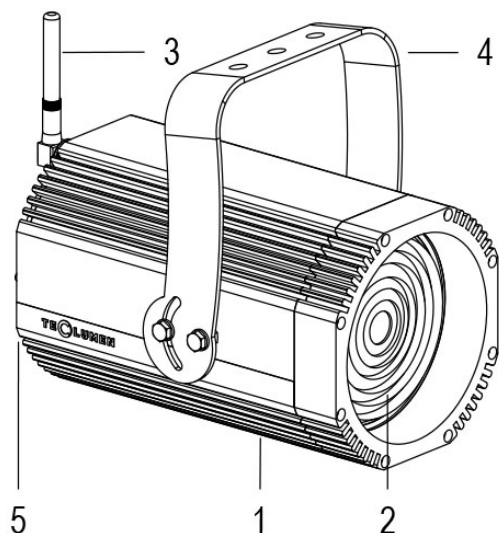

FORTE 150 F WL 5600K 17°/56° NERO

Cod. 0912810005

FARO CON 1m di CAVO

Spot maneggevole e orientabile dalle dimensioni compatte con regolazione manuale dello zoom, sorgente a 1 COB ad altissima resa luminosa, controllato con segnale DMX 512 wireless. Vernice resistente alla nebbia salina. Valvola anti condensa. Completo di porta gobo.

Dati tecnici:

Alimentazione	100-240 V AC 50/60Hz
Corrente	0.25 A @230Vac
Potenza massima assorbita	58 W
Classe di isolamento	I
Connessione	1 m DI CAVO 3X1.5 IN NEOPRENE
Apertura fascio	17°/56°
Numero LED	-20°C/+40°C
Colore LED	5600K
Resa Cromatica	CRI>80
Flusso luminoso totale	5952 lumen
Corpo	ALLUMINIO ANODIZZATO
Colore finitura	VERNICIATO NERO
Peso	4.6 Kg
Grado di protezione IP	IP65
Posizione di funzionamento	QUALSIASI
Sistema di raffreddamento	CONVEZIONE NATURALE
Limiti temperatura ambiente	-20°C/+40°C
Protezione termica	ELETTRONICA ATTIVA
Segnale di controllo	WIRELESS DMX

- 1 PRESSOFUSIONE IN ALLUMINIO
- 2 LENTE FRESNEL
- 3 ANTENNA WIRELESS
- 4 STAFFA ORIENTABILE
- 5 VALVOLA ANTICONDENSA

16/05/22 - I dati presenti in questo documento possono subire variazioni senza preavviso ai fini di migliorare il prodotto o di correggere eventuali errori.