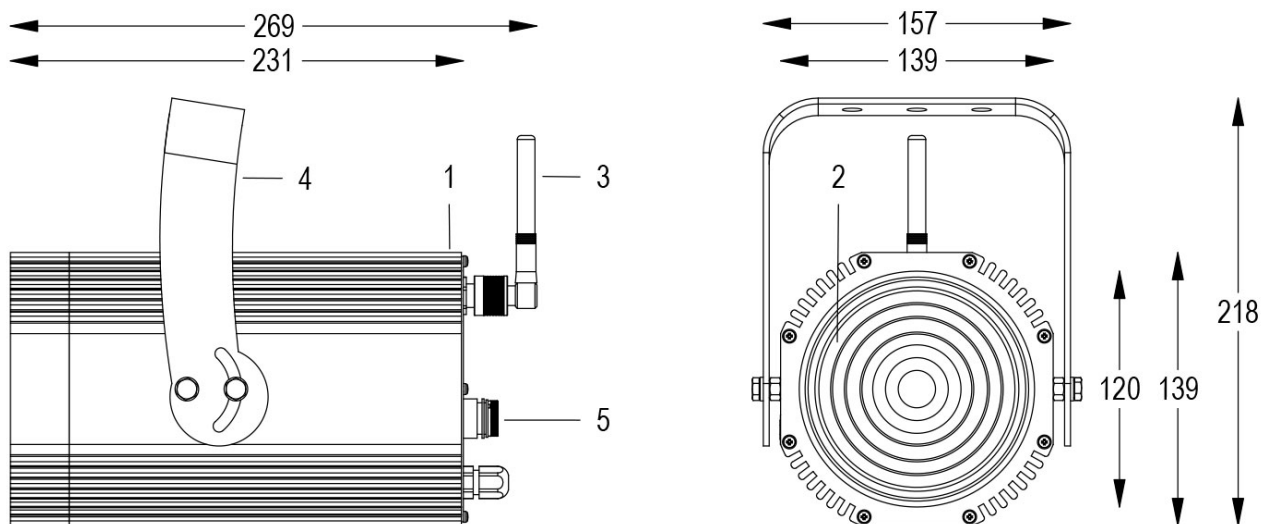

FORTE 150 F WL 3000K 17°/56° NERO

Cod. 0912815205

FARO CON 1m di CAVO

Spot maneggevole e orientabile dalle dimensioni compatte con regolazione manuale dello zoom, sorgente a 1 COB ad altissima resa luminosa, controllato con segnale DMX 512 wireless. Vernice resistente alla nebbia salina. Valvola anti condensa. Completo di porta gobo.

Dati tecnici:

Alimentazione	100-240 V AC 50/60Hz
Corrente	0.25 A @230Vac
Potenza massima assorbita	58 W
Classe di isolamento	I
Connessione	1 m DI CAVO 3X1.5 IN NEOPRENE
Apertura fascio	17°/56°
Numero LED	-20°C/+40°C
Colore LED	3000K
Resa Cromatica	CRI>92
Flusso luminoso totale	5559 lumen
Corpo	ALLUMINIO ANODIZZATO
Colore finitura	VERNICIATO NERO
Peso	4.6 Kg
Grado di protezione IP	IP65
Posizione di funzionamento	QUALSIASI
Sistema di raffreddamento	CONVEZIONE NATURALE
Limiti temperatura ambiente	-20°C/+40°C
Protezione termica	ELETTRONICA ATTIVA
Segnale di controllo	WIRELESS DMX

- 1 PRESSOFUSIONE IN ALLUMINIO
- 2 LENTE FRESNEL
- 3 ANTENNA WIRELESS
- 4 STAFFA ORIENTABILE
- 5 VALVOLA ANTICONDENSA

16/05/22 - I dati presenti in questo documento possono subire variazioni senza preavviso ai fini di migliorare il prodotto o di correggere eventuali errori.