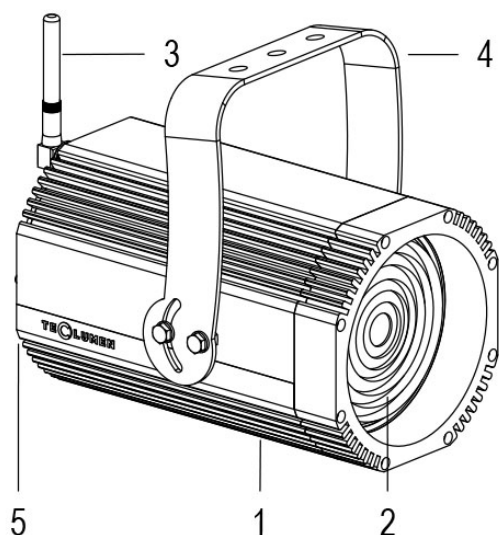

FORTE 150 F WL 3000K 17°/56° NERO

Cod. 0912815205

FARO CON 1m di CAVO

Spot maneggevole e orientabile dalle dimensioni compatte con regolazione manuale dello zoom, sorgente a 1 COB ad altissima resa luminosa, controllato con segnale DMX 512 wireless. Vernice resistente alla nebbia salina. Valvola anti condensa. Completo di porta gobo.

Dati tecnici:

Alimentazione	100-240 V AC 50/60Hz
Corrente	0.25 A @230Vac
Potenza massima assorbita	58 W
Classe di isolamento	I
Connessione	1 m DI CAVO 3X1.5 IN NEOPRENE
Apertura fascio	17°/56°
Numero LED	-20°C/+40°C
Colore LED	3000K
Resa Cromatica	CRI>92
Flusso luminoso totale	5559 lumen
Corpo	ALLUMINIO ANODIZZATO
Colore finitura	VERNICIATO NERO
Peso	4.6 Kg
Grado di protezione IP	IP65
Posizione di funzionamento	QUALSIASI
Sistema di raffreddamento	CONVEZIONE NATURALE
Limiti temperatura ambiente	-20°C/+40°C
Protezione termica	ELETTRONICA ATTIVA
Segnale di controllo	WIRELESS DMX

- 1 PRESSOFUSIONE IN ALLUMINIO
- 2 LENTE FRESNEL
- 3 ANTENNA WIRELESS
- 4 STAFFA ORIENTABILE
- 5 VALVOLA ANTICONDENSA

16/05/22 - I dati presenti in questo documento possono subire variazioni senza preavviso ai fini di migliorare il prodotto o di correggere eventuali errori.