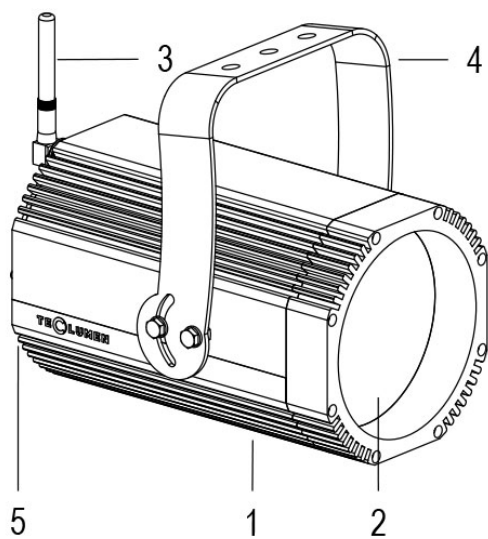

FORTE 150 WL PC 5600K GRIGIO

Cod. 0912017093

FARO CON 1m di CAVO

Spot maneggevole e orientabile dalle dimensioni compatte con regolazione manuale dello zoom, sorgente a 1 COB ad altissima resa luminosa, controllato con segnale DMX 512 wireless. Vernice resistente alla nebbia salina. Valvola anti condensa. Completo di porta gobo.

Dati tecnici:

Alimentazione	100-240 V AC 50/60Hz
Corrente	0.25 A @230Vac
Potenza massima assorbita	58 W
Classe di isolamento	I
Connessione	1 m DI CAVO 3X1.5 IN NEOPRENE
Apertura fascio	10°/38°
Numero LED	1
Colore LED	5600K
Resa Cromatica	CRI>80
Flusso luminoso totale	5952 lumen
Corpo	ALLUMINIO ANODIZZATO
Colore finitura	VERNICIATO GRIGIO RESISTENTE ALLA NEBBIA SALINA
Peso	4.9 Kg
Grado di protezione IP	IP65
Posizione di funzionamento	QUALSIASI
Sistema di raffreddamento	CONVEZIONE NATURALE
Limiti temperatura ambiente	-20°C/+40°C
Protezione termica	ELETTRONICA ATTIVA
Segnale di controllo	WIRELESS DMX
Nr programmi onde convogliate	I

- 1 PRESSOFUSIONE IN ALLUMINIO
- 2 LENTE PC
- 3 ANTENNA WIRELESS
- 4 STAFFA ORIENTABILE
- 5 VALVOLA ANTICONDENSA

16/05/22 - I dati presenti in questo documento possono subire variazioni senza preavviso ai fini di migliorare il prodotto o di correggere eventuali errori.