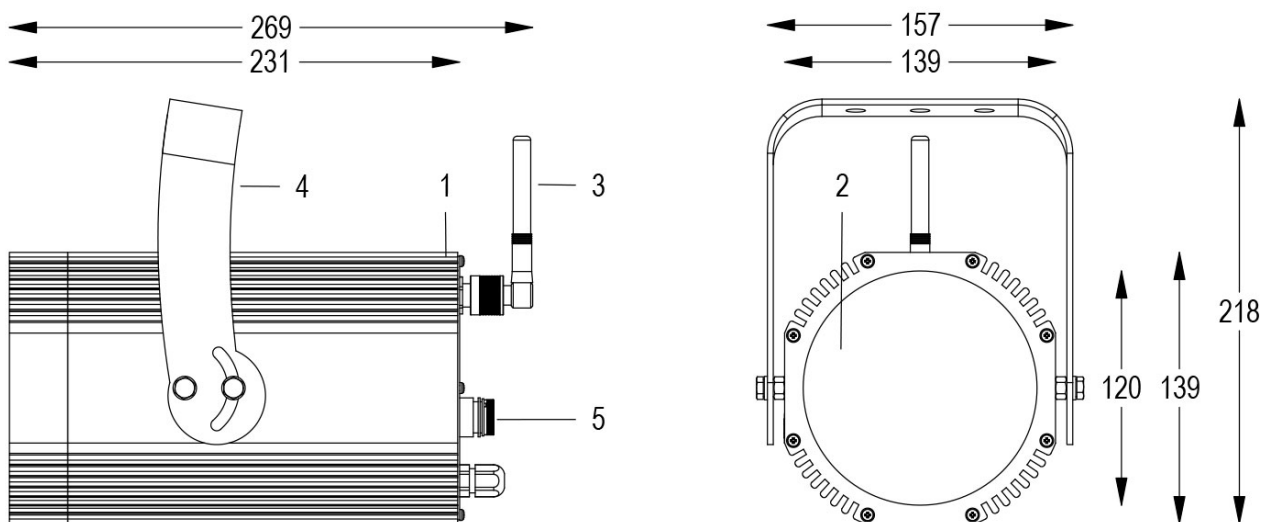

Dati tecnici:

Alimentazione	100-240 V AC 50/60Hz
Corrente	0.25 A @230Vac
Potenza massima assorbita	58 W
Classe di isolamento	I
Connessione	1 m DI CAVO 3X1.5 IN NEOPRENE
Apertura fascio	10°/38°
Numero LED	1
Colore LED	5600K
Resa Cromatica	CRI>80
Flusso luminoso totale	5952 lumen
Corpo	ALLUMINIO ANODIZZATO
Colore finitura	VERNICIATO GRIGIO RESISTENTE ALLA NEBBIA SALINA
Peso	4.9 Kg
Grado di protezione IP	IP65
Posizione di funzionamento	QUALSIASI
Sistema di raffreddamento	CONVEZIONE NATURALE
Limiti temperatura ambiente	-20°C/+40°C
Protezione termica	ELETTRONICA ATTIVA
Segnale di controllo	WIRELESS DMX
Nr programmi onde convogliate	I

- 1 PRESSOFUSIONE IN ALLUMINIO
- 2 LENTE PC
- 3 ANTENNA WIRELESS
- 4 STAFFA ORIENTABILE
- 5 VALVOLA ANTICONDENSA

16/05/22 - I dati presenti in questo documento possono subire variazioni senza preavviso ai fini di migliorare il prodotto o di correggere eventuali errori.

FORTE 150 WL PC 5600K GRIGIO

Cod. 0912017093

FARO CON 1m di CAVO

Spot maneggevole e orientabile dalle dimensioni compatte con regolazione manuale dello zoom, sorgente a 1 COB ad altissima resa luminosa, controllato con segnale DMX 512 wireless. Vernice resistente alla nebbia salina. Valvola anti condensa. Completo di porta gobo.

Allo zoom minimo

Dist. m	5	10	15	20	25	30
Lux	4625	1156	514	289	185	128
Diam. m	0,8	1,6	2,4	3,2	4,0	4,8

Allo zoom massimo

Dist. m	2	4	6	8	10	12
Lux	4500	1125	500	281	180	125
Diam. m	1,7	3,3	5,0	6,6	8,3	9,9