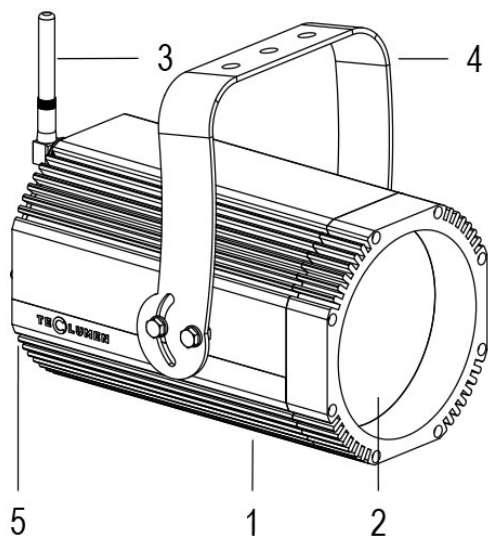

FORTE 150 WL PC 5600K NERO

Cod. 0911017005

FARO CON 1m di CAVO

Spot maneggevole e orientabile dalle dimensioni compatte con regolazione manuale dello zoom, sorgente a 1 COB ad altissima resa luminosa, controllato con segnale DMX 512 wireless. Vernice resistente alla nebbia salina. Valvola anti condensa. Completo di porta gobo.

Dati tecnici:

Alimentazione	100-240 V AC 50/60Hz
Corrente	0.25 A @230Vac
Potenza massima assorbita	58 W
Classe di isolamento	I
Connessione	1 m DI CAVO 3X1.5 IN NEOPRENE
Apertura fascio	10°/38°
Numero LED	1
Colore LED	5600K
Resa Cromatica	CRI>80
Flusso luminoso totale	5952 lumen
Corpo	ALLUMINIO ANODIZZATO
Colore finitura	VERNICIATO NERO
Peso	4.9 Kg
Grado di protezione IP	IP65
Posizione di funzionamento	QUALSIASI
Sistema di raffreddamento	CONVEZIONE NATURALE
Limiti temperatura ambiente	-20°C/+40°C
Protezione termica	ELETTRONICA ATTIVA
Segnale di controllo	WIRELESS DMX
Nr programmi onde convogliate	I

- 1 PRESSOFUSIONE IN ALLUMINIO
- 2 LENTE PC
- 3 ANTENNA WIRELESS
- 4 STAFFA ORIENTABILE
- 5 VALVOLA ANTICONDENSA

16/05/22 - I dati presenti in questo documento possono subire variazioni senza preavviso ai fini di migliorare il prodotto o di correggere eventuali errori.