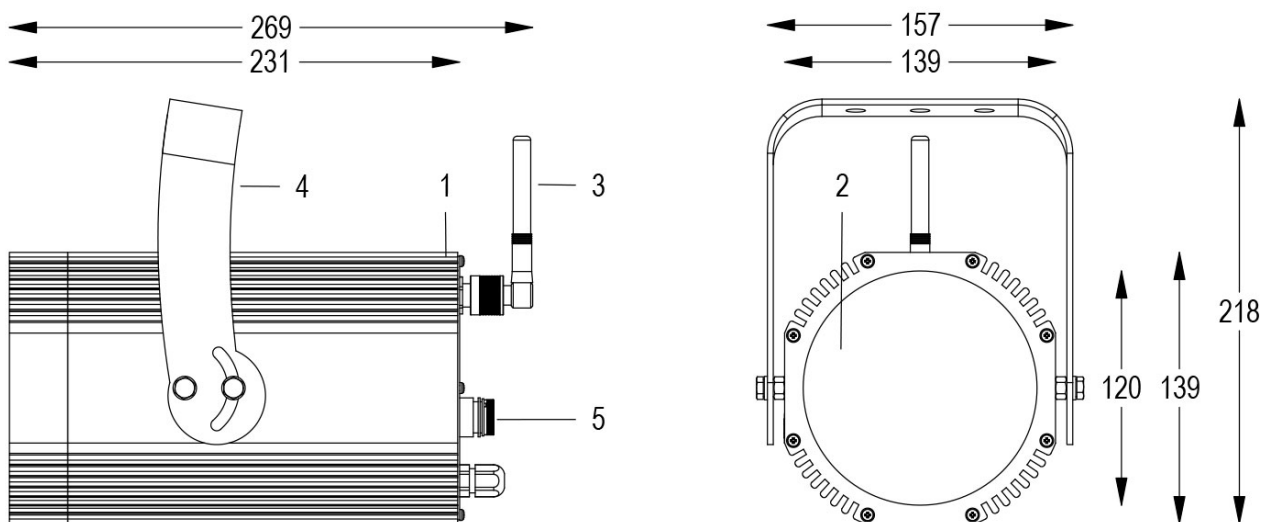

Dati tecnici:

Alimentazione	100-240 V AC 50/60Hz
Corrente	0.25 A @230Vac
Potenza massima assorbita	58 W
Classe di isolamento	I
Connessione	1 m DI CAVO 3X1.5 IN NEOPRENE
Apertura fascio	10°/38°
Numero LED	1
Colore LED	5600K
Resa Cromatica	CRI>80
Flusso luminoso totale	5952 lumen
Corpo	ALLUMINIO ANODIZZATO
Colore finitura	VERNICIATO NERO
Peso	4.9 Kg
Grado di protezione IP	IP65
Posizione di funzionamento	QUALSIASI
Sistema di raffreddamento	CONVEZIONE NATURALE
Limiti temperatura ambiente	-20°C/+40°C
Protezione termica	ELETTRONICA ATTIVA
Segnale di controllo	WIRELESS DMX
Nr programmi onde convogliate	I

- 1 PRESSOFUSIONE IN ALLUMINIO
- 2 LENTE PC
- 3 ANTENNA WIRELESS
- 4 STAFFA ORIENTABILE
- 5 VALVOLA ANTICONDENSA

16/05/22 - I dati presenti in questo documento possono subire variazioni senza preavviso ai fini di migliorare il prodotto o di correggere eventuali errori.

FORTE 150 WL PC 5600K NERO

Cod. 0911017005

FARO CON 1m di CAVO

Spot maneggevole e orientabile dalle dimensioni compatte con regolazione manuale dello zoom, sorgente a 1 COB ad altissima resa luminosa, controllato con segnale DMX 512 wireless. Vernice resistente alla nebbia salina. Valvola anti condensa. Completo di porta gobo.

Allo zoom minimo

Dist. m	5	10	15	20	25	30
Lux	4625	1156	514	289	185	128
Diam. m	0,8	1,6	2,4	3,2	4,0	4,8

Allo zoom massimo

Dist. m	2	4	6	8	10	12
Lux	4500	1125	500	281	180	125
Diam. m	1,7	3,3	5,0	6,6	8,3	9,9