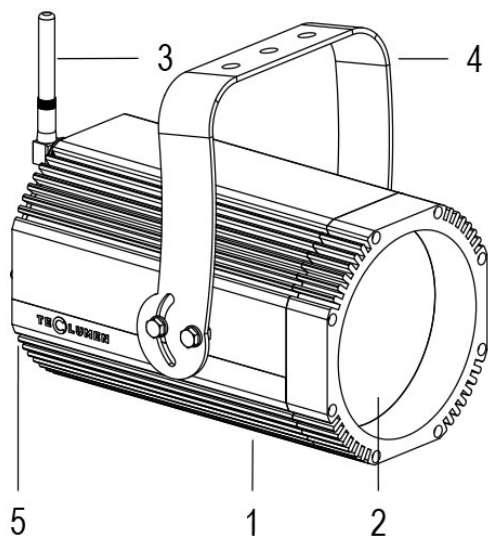

FORTE 150 WL PC 3000K NERO

Cod. 0912017005

FARO CON 1m di CAVO

Spot maneggevole e orientabile dalle dimensioni compatte con regolazione manuale dello zoom, sorgente a 1 COB ad altissima resa luminosa, controllato con segnale DMX 512 wireless. Vernice resistente alla nebbia salina. Valvola anti condensa. Completo di porta gobo.

Dati tecnici:

Alimentazione	100-240 V AC 50/60Hz
Corrente	0.25 A @230Vac
Potenza massima assorbita	58 W
Classe di isolamento	I
Connessione	1 m DI CAVO 3X1.5 IN NEOPRENE
Apertura fascio	10°/38°
Numero LED	1
Colore LED	3000K
Resa Cromatica	CRI>92
Flusso luminoso totale	5559 lumen
Corpo	ALLUMINIO ANODIZZATO
Colore finitura	VERNICIATO NERO
Peso	4.9 Kg
Grado di protezione IP	IP65
Posizione di funzionamento	QUALSIASI
Sistema di raffreddamento	CONVEZIONE NATURALE
Limiti temperatura ambiente	-20°C/+40°C
Protezione termica	ELETTRONICA ATTIVA
Segnale di controllo	WIRELESS DMX
Nr programmi onde convogliate	I

- 1 PRESSOFUSIONE IN ALLUMINIO
- 2 LENTE PC
- 3 ANTENNA WIRELESS
- 4 STAFFA ORIENTABILE
- 5 VALVOLA ANTICONDENSA

16/05/22 - I dati presenti in questo documento possono subire variazioni senza preavviso ai fini di migliorare il prodotto o di correggere eventuali errori.