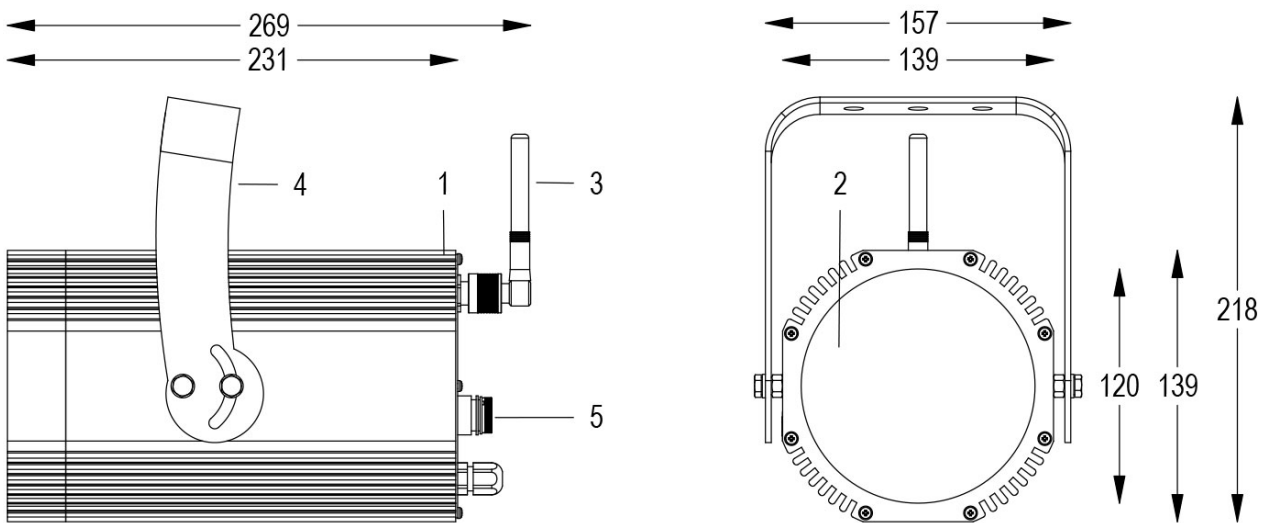

Dati tecnici:

Alimentazione	100-240 V AC 50/60Hz
Corrente	0.25 A @230Vac
Potenza massima assorbita	58 W
Classe di isolamento	I
Connessione	1 m DI CAVO 3X1.5 IN NEOPRENE
Apertura fascio	10°/38°
Numero LED	1
Colore LED	3000K
Resa Cromatica	CRI>92
Flusso luminoso totale	5559 lumen
Corpo	ALLUMINIO ANODIZZATO
Colore finitura	VERNICIATO NERO
Peso	4.9 Kg
Grado di protezione IP	IP65
Posizione di funzionamento	QUALSIASI
Sistema di raffreddamento	CONVEZIONE NATURALE
Limiti temperatura ambiente	-20°C/+40°C
Protezione termica	ELETTRONICA ATTIVA
Segnale di controllo	WIRELESS DMX
Nr programmi onde convogliate	I

- 1 PRESSOFUSIONE IN ALLUMINIO
- 2 LENTE PC
- 3 ANTENNA WIRELESS
- 4 STAFFA ORIENTABILE
- 5 VALVOLA ANTICONDENSA

16/05/22 - I dati presenti in questo documento possono subire variazioni senza preavviso ai fini di migliorare il prodotto o di correggere eventuali errori.

FORTE 150 WL PC 3000K NERO

Cod. 0912017005

FARO CON 1m di CAVO

Spot maneggevole e orientabile dalle dimensioni compatte con regolazione manuale dello zoom, sorgente a 1 COB ad altissima resa luminosa, controllato con segnale DMX 512 wireless. Vernice resistente alla nebbia salina. Valvola anti condensa. Completo di porta gobo.