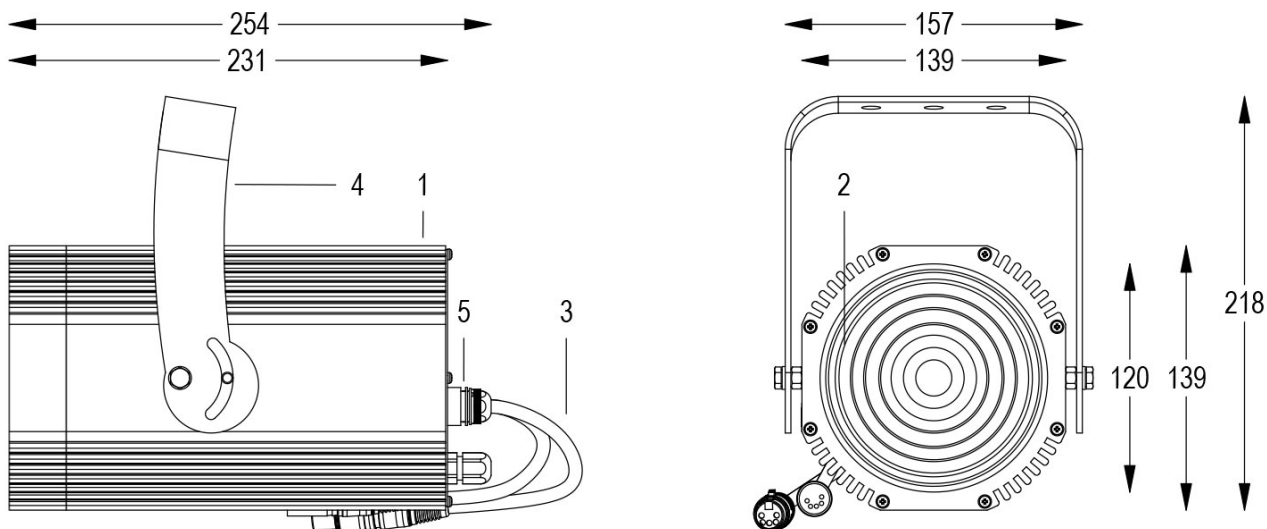

FORTE 150 DMX F 5600K GRIGIO

Cod. 0912036690

FARO CON 1m di CAVO

Spot maneggevole e orientabile dalle dimensioni compatte con regolazione manuale dello zoom, sorgente a 1 COB ad altissima resa luminosa, controllato con cavi DMX 512. Vernice resistente alla nebbia salina. Valvola anti condensa. Completo di porta gobo.

Dati tecnici:

Alimentazione	100-240 V AC 50/60Hz
Corrente	0.25 A @230Vac
Potenza massima assorbita	58 W
Classe di isolamento	I
Connessione	1 m DI CAVO 5X1 IN NEOPRENE
Apertura fascio	9°/45°
Numero LED	1
Colore LED	5600K
Resa Cromatica	CRI>80
Flusso luminoso totale	5952 lumen
Corpo	ALLUMINIO ANODIZZATO
Colore finitura	VERNICIATO GRIGIO RESISTENTE ALLA NEBBIA SALINA
Peso	4.6 Kg
Grado di protezione IP	IP65
Posizione di funzionamento	QUALSIASI
Sistema di raffreddamento	CONVEZIONE NATURALE
Limiti temperatura ambiente	-20°C/+40°C
Protezione termica	ELETTRONICA ATTIVA
Segnale di controllo	DMX 512
Nr programmi onde convogliate	I

Allo zoom minimo

Dist. m	5	10	15	20	25	30
Lux	4019	1005	447	251	161	112
Diam. m	0,8	1,6	2,4	3,2	4,0	4,8

Allo zoom massimo

Dist. m	2	4	6	8	10	12
Lux	4081	1020	453	255	163	113
Diam. m	1,7	3,3	5,0	6,7	8,3	10,0