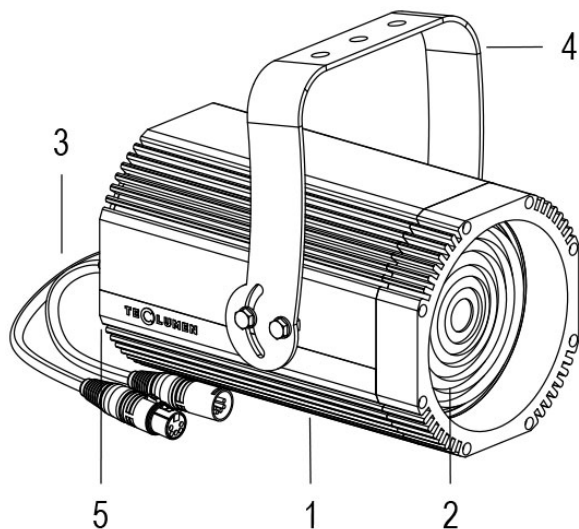

FORTE 150 DMX F 5600K GRIGIO

Cod. 0912036690

FARO CON 1m di CAVO

Spot maneggevole e orientabile dalle dimensioni compatte con regolazione manuale dello zoom, sorgente a 1 COB ad altissima resa luminosa, controllato con cavi DMX 512. Vernice resistente alla nebbia salina. Valvola anti condensa. Completo di porta gobo.

Dati tecnici:

Alimentazione	100-240 V AC 50/60Hz
Corrente	0.25 A @230Vac
Potenza massima assorbita	58 W
Classe di isolamento	I
Connessione	1 m DI CAVO 5X1 IN NEOPRENE
Apertura fascio	9°/45°
Numero LED	1
Colore LED	5600K
Resa Cromatica	CRI>80
Flusso luminoso totale	5952 lumen
Corpo	ALLUMINIO ANODIZZATO
Colore finitura	VERNICIATO GRIGIO RESISTENTE ALLA NEBBIA SALINA
Peso	4.6 Kg
Grado di protezione IP	IP65
Posizione di funzionamento	QUALSIASI
Sistema di raffreddamento	CONVEZIONE NATURALE
Limiti temperatura ambiente	-20°C/+40°C
Protezione termica	ELETTRONICA ATTIVA
Segnale di controllo	DMX 512
Nr programmi onde convogliate	I

- 1 PRESSOFUSIONE IN ALLUMINIO
- 2 LENTE FRESNEL
- 3 CAVI DMX + CONNETTORI
- 4 STAFFA ORIENTABILE
- 5 VALVOLA ANTICONDENSA

16/05/22 - I dati presenti in questo documento possono subire variazioni senza preavviso ai fini di migliorare il prodotto o di correggere eventuali errori.