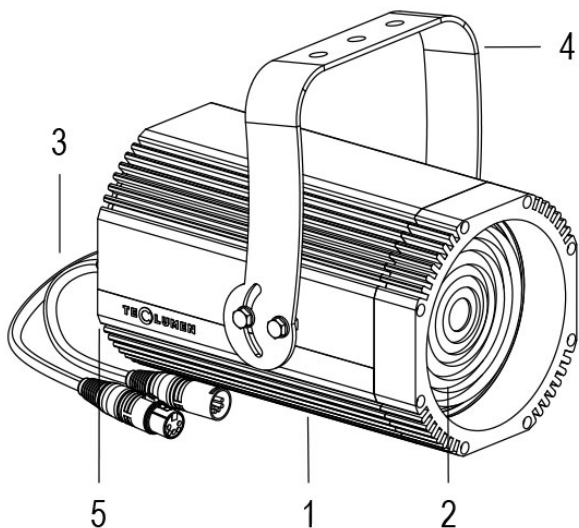

FORTE 150 DMX F 5600K NERO

Cod. 0911036605

FARO CON 1m di CAVO

Spot maneggevole e orientabile dalle dimensioni compatte con regolazione manuale dello zoom, sorgente a 1 COB ad altissima resa luminosa, controllato con cavi DMX 512. Vernice resistente alla nebbia salina. Valvola anti condensa. Completo di porta gobo.

Dati tecnici:

Alimentazione	100-240 V AC 50/60Hz
Corrente	0.25 A @230Vac
Potenza massima assorbita	58 W
Classe di isolamento	I
Connessione	1 m DI CAVO 5X1 IN NEOPRENE
Apertura fascio	9°/45°
Numero LED	1
Colore LED	5600K
Resa Cromatica	CRI>80
Flusso luminoso totale	5952 lumen
Corpo	ALLUMINIO ANODIZZATO
Colore finitura	VERNICIATO NERO
Peso	4.6 Kg
Grado di protezione IP	IP65
Posizione di funzionamento	QUALSIASI
Sistema di raffreddamento	CONVEZIONE NATURALE
Limiti temperatura ambiente	-20°C/+40°C
Protezione termica	ELETTRONICA ATTIVA
Segnale di controllo	DMX 512
Nr programmi onde convogliate	I

- 1 PRESSOFUSIONE IN ALLUMINIO
- 2 LENTE FRESNEL
- 3 CAVI DMX + CONNETTORI
- 4 STAFFA ORIENTABILE
- 5 VALVOLA ANTICONDENSA

16/05/22 - I dati presenti in questo documento possono subire variazioni senza preavviso ai fini di migliorare il prodotto o di correggere eventuali errori.