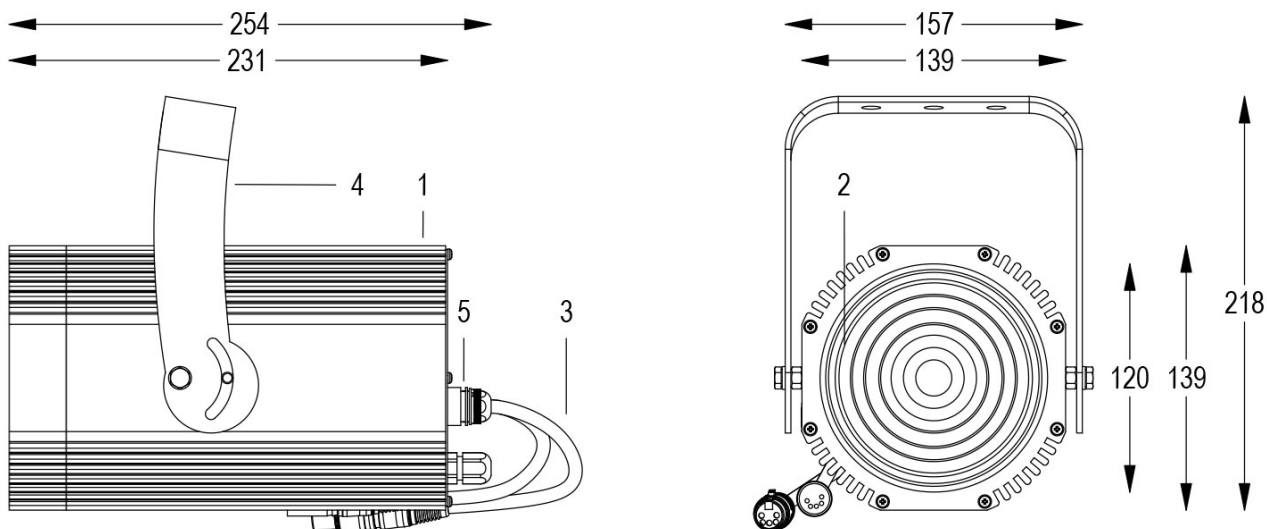

Dati tecnici:

Alimentazione	100-240 V AC 50/60Hz
Corrente	0.25 A @230Vac
Potenza massima assorbita	58 W
Classe di isolamento	I
Connessione	1 m DI CAVO 5X1 IN NEOPRENE
Apertura fascio	9°/45°
Numero LED	1
Colore LED	5600K
Resa Cromatica	CRI>80
Flusso luminoso totale	5952 lumen
Corpo	ALLUMINIO ANODIZZATO
Colore finitura	VERNICIATO NERO
Peso	4.6 Kg
Grado di protezione IP	IP65
Posizione di funzionamento	QUALSIASI
Sistema di raffreddamento	CONVEZIONE NATURALE
Limiti temperatura ambiente	-20°C/+40°C
Protezione termica	ELETTRONICA ATTIVA
Segnale di controllo	DMX 512
Nr programmi onde convogliate	I

- 1 PRESSOFUSIONE IN ALLUMINIO
- 2 LENTE FRESNEL
- 3 CAVI DMX + CONNETTORI
- 4 STAFFA ORIENTABILE
- 5 VALVOLA ANTICONDENSA

16/05/22 - I dati presenti in questo documento possono subire variazioni senza preavviso ai fini di migliorare il prodotto o di correggere eventuali errori.

FORTE 150 DMX F 5600K NERO

Cod. 0911036605

FARO CON 1m di CAVO

Spot maneggevole e orientabile dalle dimensioni compatte con regolazione manuale dello zoom, sorgente a 1 COB ad altissima resa luminosa, controllato con cavi DMX 512. Vernice resistente alla nebbia salina. Valvola anti condensa. Completo di porta gobo.

Allo zoom minimo

Dist. m	5	10	15	20	25	30
Lux	4019	1005	447	251	161	112
Diam. m	0,8	1,6	2,4	3,2	4,0	4,8

Allo zoom massimo

Dist. m	2	4	6	8	10	12
Lux	4081	1020	453	255	163	113
Diam. m	1,7	3,3	5,0	6,7	8,3	10,0