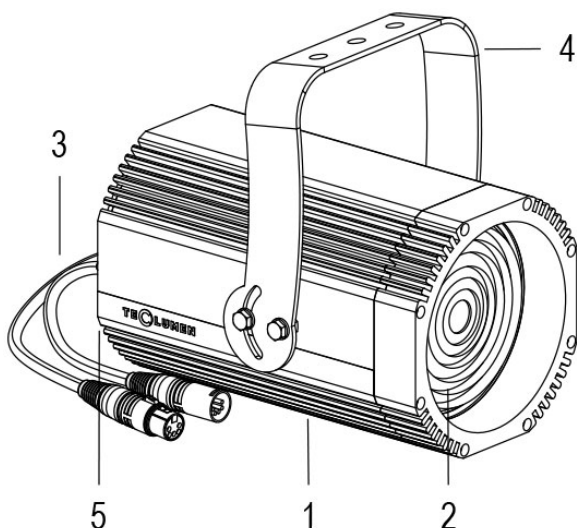

# FORTE 150 DMX F 3000K NERO

Cod. 0912036605

FARO CON 1m di CAVO

Spot maneggevole e orientabile dalle dimensioni compatte con regolazione manuale dello zoom, sorgente a 1 COB ad altissima resa luminosa, controllato con cavi DMX 512. Vernice resistente alla nebbia salina. Valvola anti condensa. Completo di porta gobo.

Dati tecnici:

Alimentazione	100-240 V AC 50/60Hz
Corrente	0.25 A @230Vac
Potenza massima assorbita	58 W
Classe di isolamento	I
Connessione	1 m DI CAVO 5X1 IN NEOPRENE
Apertura fascio	9°/45°
Numero LED	1
Colore LED	3000K
Resa Cromatica	CRI>92
Flusso luminoso totale	5559 lumen
Corpo	ALLUMINIO ANODIZZATO
Colore finitura	VERNICIATO NERO
Peso	4.6 Kg
Grado di protezione IP	IP65
Posizione di funzionamento	QUALSIASI
Sistema di raffreddamento	CONVEZIONE NATURALE
Limiti temperatura ambiente	-20°C/+40°C
Protezione termica	ELETTRONICA ATTIVA
Segnale di controllo	DMX 512
Nr programmi onde convogliate	I

- 1 PRESSOFUSIONE IN ALLUMINIO
- 2 LENTE FRESNEL
- 3 CAVI DMX + CONNETTORI
- 4 STAFFA ORIENTABILE
- 5 VALVOLA ANTICONDENSA

16/05/22 - I dati presenti in questo documento possono subire variazioni senza preavviso ai fini di migliorare il prodotto o di correggere eventuali errori.