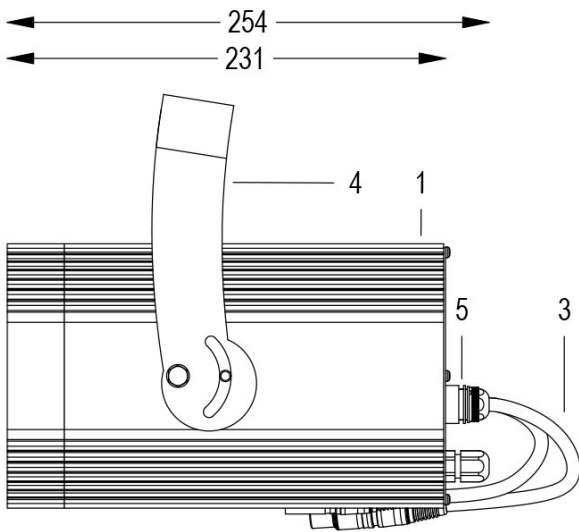

Dati tecnici:

Alimentazione	100-240 V AC 50/60Hz
Corrente	0.25 A @230Vac
Potenza massima assorbita	58 W
Classe di isolamento	I
Connessione	1 m DI CAVO 5X1 IN NEOPRENE
Apertura fascio	9°/45°
Numero LED	1
Colore LED	3000K
Resa Cromatica	CRI>92
Flusso luminoso totale	5559 lumen
Corpo	ALLUMINIO ANODIZZATO
Colore finitura	VERNICIATO NERO
Peso	4.6 Kg
Grado di protezione IP	IP65
Posizione di funzionamento	QUALSIASI
Sistema di raffreddamento	CONVEZIONE NATURALE
Limiti temperatura ambiente	-20°C/+40°C
Protezione termica	ELETTRONICA ATTIVA
Segnale di controllo	DMX 512
Nr programmi onde convogliate	I

- 1 PRESSOFUSIONE IN ALLUMINIO
- 2 LENTE FRESNEL
- 3 CAVI DMX + CONNETTORI
- 4 STAFFA ORIENTABILE
- 5 VALVOLA ANTICONDENSA

16/05/22 - I dati presenti in questo documento possono subire variazioni senza preavviso ai fini di migliorare il prodotto o di correggere eventuali errori.

# FORTE 150 DMX F 3000K NERO

Cod. 0912036605

FARO CON 1m di CAVO

Spot maneggevole e orientabile dalle dimensioni compatte con regolazione manuale dello zoom, sorgente a 1 COB ad altissima resa luminosa, controllato con cavi DMX 512. Vernice resistente alla nebbia salina. Valvola anti condensa. Completo di porta gobo.