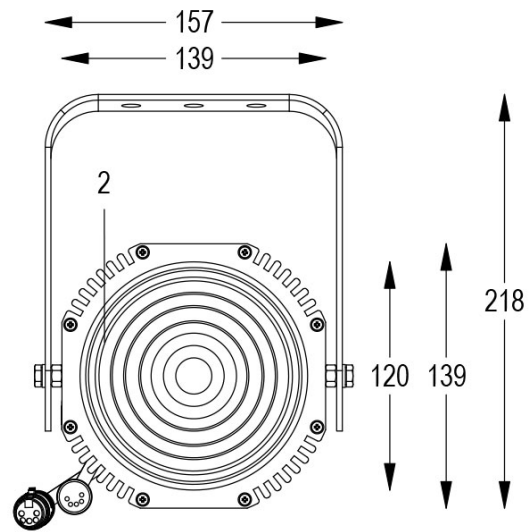

Dati tecnici:

Alimentazione	100-240 V AC 50/60Hz
Corrente	0.25 A @230Vac
Potenza massima assorbita	58 W
Classe di isolamento	I
Connessione	1 m DI CAVO 5X1 IN NEOPRENE
Apertura fascio	9°/45°
Numero LED	1
Colore LED	3000K
Resa Cromatica	CRI>92
Flusso luminoso totale	5559 lumen
Corpo	ALLUMINIO ANODIZZATO
Colore finitura	VERNICIATO NERO
Peso	4.6 Kg
Grado di protezione IP	IP65
Posizione di funzionamento	QUALSIASI
Sistema di raffreddamento	CONVEZIONE NATURALE
Limiti temperatura ambiente	-20°C/+40°C
Protezione termica	ELETTRONICA ATTIVA
Segnale di controllo	DMX 512
Nr programmi onde convogliate	I

- 1 PRESSOFUSIONE IN ALLUMINIO
- 2 LENTE FRESNEL
- 3 CAVI DMX + CONNETTORI
- 4 STAFFA ORIENTABILE
- 5 VALVOLA ANTICONDENSA

16/05/22 - I dati presenti in questo documento possono subire variazioni senza preavviso ai fini di migliorare il prodotto o di correggere eventuali errori.

# FORTE 150 DMX F 3000K NERO

Cod. 0912036605

FARO CON 1m di CAVO

Spot maneggevole e orientabile dalle dimensioni compatte con regolazione manuale dello zoom, sorgente a 1 COB ad altissima resa luminosa, controllato con cavi DMX 512. Vernice resistente alla nebbia salina. Valvola anti condensa. Completo di porta gobo.