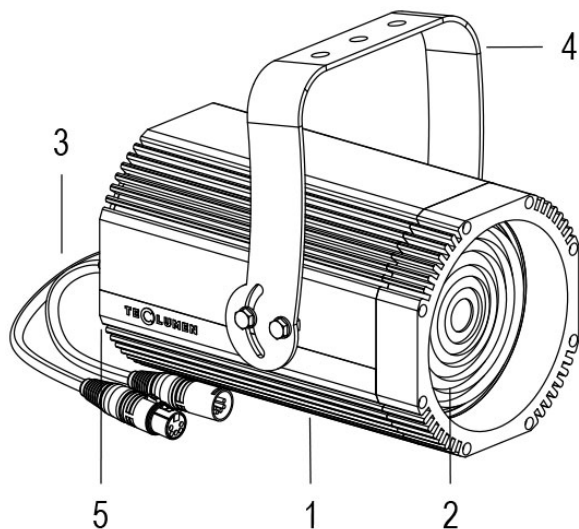

FORTE 150 DMX F 5600K 17°/56° GRIGIO

Cod. 0912816693

FARO CON 1m di CAVO

Spot maneggevole e orientabile dalle dimensioni compatte con regolazione manuale dello zoom, sorgente a 1 COB ad altissima resa luminosa, controllato con cavi DMX 512. Vernice resistente alla nebbia salina. Valvola anti condensa. Completo di porta gobo.

Dati tecnici:

Alimentazione	100-240 V AC 50/60Hz
Corrente	0.25 A @230Vac
Potenza massima assorbita	58 W
Classe di isolamento	I
Connessione	1 m DI CAVO 5X1 IN NEOPRENE
Apertura fascio	17°/56°
Numero LED	1
Colore LED	5600K
Resa Cromatica	CRI>80
Flusso luminoso totale	5952 lumen
Corpo	ALLUMINIO ANODIZZATO
Colore finitura	VERNICIATO GRIGIO RESISTENTE ALLA NEBBIA SALINA
Peso	4.6 Kg
Grado di protezione IP	IP65
Posizione di funzionamento	QUALSIASI
Sistema di raffreddamento	CONVEZIONE NATURALE
Limiti temperatura ambiente	-20°C/+40°C
Protezione termica	ELETTRONICA ATTIVA
Segnale di controllo	DMX 512
Nr programmi onde convogliate	I

- 1 PRESSOFUSIONE IN ALLUMINIO
- 2 LENTE FRESNEL
- 3 CAVI DMX + CONNETTORI
- 4 STAFFA ORIENTABILE
- 5 VALVOLA ANTICONDENSA

16/05/22 - I dati presenti in questo documento possono subire variazioni senza preavviso ai fini di migliorare il prodotto o di correggere eventuali errori.