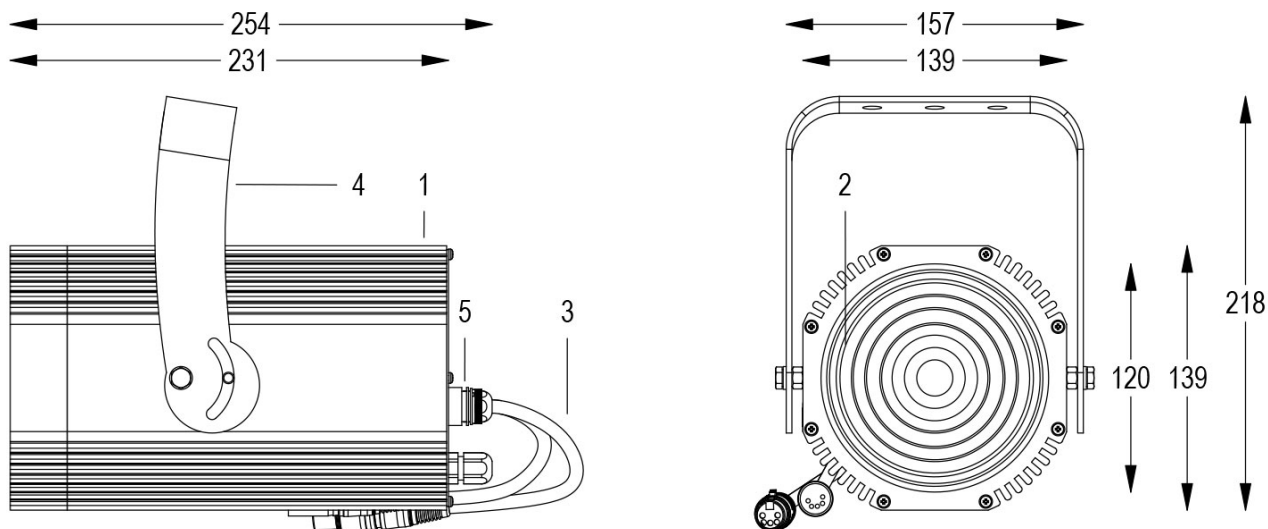

FORTE 150 DMX F 5600K 17°/56° GRIGIO

Cod. 0912816693

FARO CON 1m di CAVO

Spot maneggevole e orientabile dalle dimensioni compatte con regolazione manuale dello zoom, sorgente a 1 COB ad altissima resa luminosa, controllato con cavi DMX 512. Vernice resistente alla nebbia salina. Valvola anti condensa. Completo di porta gobo.

Dati tecnici:

Alimentazione	100-240 V AC 50/60Hz
Corrente	0.25 A @230Vac
Potenza massima assorbita	58 W
Classe di isolamento	I
Connessione	1 m DI CAVO 5X1 IN NEOPRENE
Apertura fascio	17°/56°
Numero LED	1
Colore LED	5600K
Resa Cromatica	CRI>80
Flusso luminoso totale	5952 lumen
Corpo	ALLUMINIO ANODIZZATO
Colore finitura	VERNICIATO GRIGIO RESISTENTE ALLA NEBBIA SALINA
Peso	4.6 Kg
Grado di protezione IP	IP65
Posizione di funzionamento	QUALSIASI
Sistema di raffreddamento	CONVEZIONE NATURALE
Limiti temperatura ambiente	-20°C/+40°C
Protezione termica	ELETTRONICA ATTIVA
Segnale di controllo	DMX 512
Nr programmi onde convogliate	I

Allo zoom minimo

Dist. m	6	8	10	12	14	16
Lux	985	554	355	246	181	138
Diam. m	1,8	2,4	3,1	3,7	4,3	4,9

Allo zoom massimo

Dist. m	2	4	6	8	10	12
Lux	3150	788	350	197	126	88
Diam. m	2,1	4,2	6,3	8,4	10,5	12,6

16/05/22 - I dati presenti in questo documento possono subire variazioni senza preavviso ai fini di migliorare il prodotto o di correggere eventuali errori.