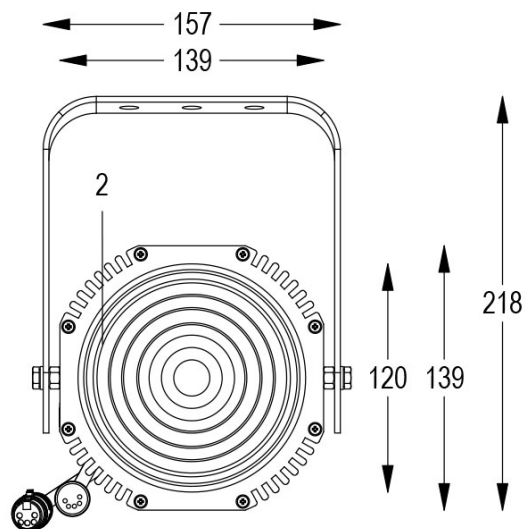

FORTE 150 DMX F 3000K 17°/56° GRIGIO

Cod. 0912816690

FARO CON 1m di CAVO

Spot maneggevole e orientabile dalle dimensioni compatte con regolazione manuale dello zoom, sorgente a 1 COB ad altissima resa luminosa, controllato con cavi DMX 512. Vernice resistente alla nebbia salina. Valvola anti condensa. Completo di porta gobo.

Dati tecnici:

Alimentazione	100-240 V AC 50/60Hz
Corrente	0.25 A @230Vac
Potenza massima assorbita	58 W
Classe di isolamento	I
Connessione	1 m DI CAVO 5X1 IN NEOPRENE
Apertura fascio	17°/56°
Numero LED	1
Colore LED	3000K
Resa Cromatica	CRI>92
Flusso luminoso totale	5559 lumen
Corpo	ALLUMINIO ANODIZZATO
Colore finitura	VERNICIATO GRIGIO RESISTENTE ALLA NEBBIA SALINA
Peso	4.6 Kg
Grado di protezione IP	IP65
Posizione di funzionamento	QUALSIASI
Sistema di raffreddamento	CONVEZIONE NATURALE
Limiti temperatura ambiente	-20°C/+40°C
Protezione termica	ELETTRONICA ATTIVA
Segnale di controllo	DMX 512
Nr programmi onde convogliate	I

- 1 PRESSOFUSIONE IN ALLUMINIO
- 2 LENTE FRESNEL
- 3 CAVI DMX + CONNETTORI
- 4 STAFFA ORIENTABILE
- 5 VALVOLA ANTICONDENSA

16/05/22 - I dati presenti in questo documento possono subire variazioni senza preavviso ai fini di migliorare il prodotto o di correggere eventuali errori.