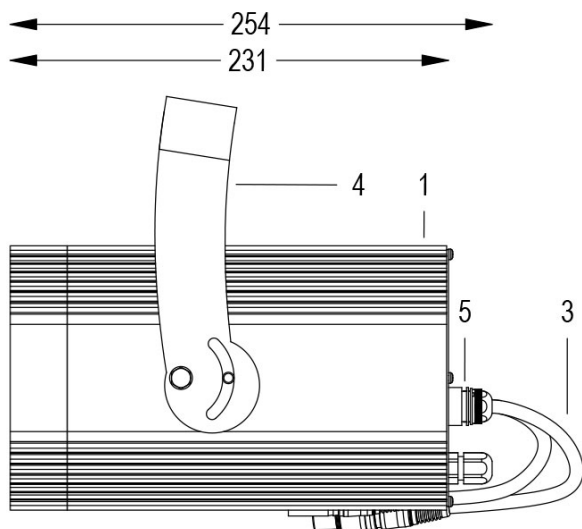

Dati tecnici:

Alimentazione	100-240 V AC 50/60Hz
Corrente	0.25 A @230Vac
Potenza massima assorbita	58 W
Classe di isolamento	I
Connessione	1 m DI CAVO 5X1 IN NEOPRENE
Apertura fascio	17°/56°
Numero LED	1
Colore LED	3000K
Resa Cromatica	CRI>92
Flusso luminoso totale	5559 lumen
Corpo	ALLUMINIO ANODIZZATO
Colore finitura	VERNICIATO GRIGIO RESISTENTE ALLA NEBBIA SALINA
Peso	4.6 Kg
Grado di protezione IP	IP65
Posizione di funzionamento	QUALSIASI
Sistema di raffreddamento	CONVEZIONE NATURALE
Limiti temperatura ambiente	-20°C/+40°C
Protezione termica	ELETTRONICA ATTIVA
Segnale di controllo	DMX 512
Nr programmi onde convogliate	I

- 1 PRESSOFUSIONE IN ALLUMINIO
- 2 LENTE FRESNEL
- 3 CAVI DMX + CONNETTORI
- 4 STAFFA ORIENTABILE
- 5 VALVOLA ANTICONDENSA

16/05/22 - I dati presenti in questo documento possono subire variazioni senza preavviso ai fini di migliorare il prodotto o di correggere eventuali errori.

FORTE 150 DMX F 3000K 17°/56° GRIGIO

Cod. 0912816690

FARO CON 1m di CAVO

Spot maneggevole e orientabile dalle dimensioni compatte con regolazione manuale dello zoom, sorgente a 1 COB ad altissima resa luminosa, controllato con cavi DMX 512. Vernice resistente alla nebbia salina. Valvola anti condensa. Completo di porta gobo.