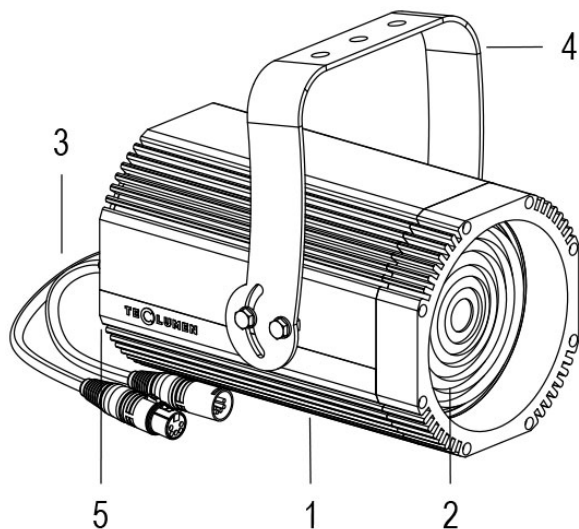

FORTE 150 DMX F 3000K 17°/56° GRIGIO

Cod. 0912816690

FARO CON 1m di CAVO

Spot maneggevole e orientabile dalle dimensioni compatte con regolazione manuale dello zoom, sorgente a 1 COB ad altissima resa luminosa, controllato con cavi DMX 512. Vernice resistente alla nebbia salina. Valvola anti condensa. Completo di porta gobo.

Dati tecnici:

Alimentazione	100-240 V AC 50/60Hz
Corrente	0.25 A @230Vac
Potenza massima assorbita	58 W
Classe di isolamento	I
Connessione	1 m DI CAVO 5X1 IN NEOPRENE
Apertura fascio	17°/56°
Numero LED	1
Colore LED	3000K
Resa Cromatica	CRI>92
Flusso luminoso totale	5559 lumen
Corpo	ALLUMINIO ANODIZZATO
Colore finitura	VERNICIATO GRIGIO RESISTENTE ALLA NEBBIA SALINA
Peso	4.6 Kg
Grado di protezione IP	IP65
Posizione di funzionamento	QUALSIASI
Sistema di raffreddamento	CONVEZIONE NATURALE
Limiti temperatura ambiente	-20°C/+40°C
Protezione termica	ELETTRONICA ATTIVA
Segnale di controllo	DMX 512
Nr programmi onde convogliate	I

- 1 PRESSOFUSIONE IN ALLUMINIO
- 2 LENTE FRESNEL
- 3 CAVI DMX + CONNETTORI
- 4 STAFFA ORIENTABILE
- 5 VALVOLA ANTICONDENSA

16/05/22 - I dati presenti in questo documento possono subire variazioni senza preavviso ai fini di migliorare il prodotto o di correggere eventuali errori.