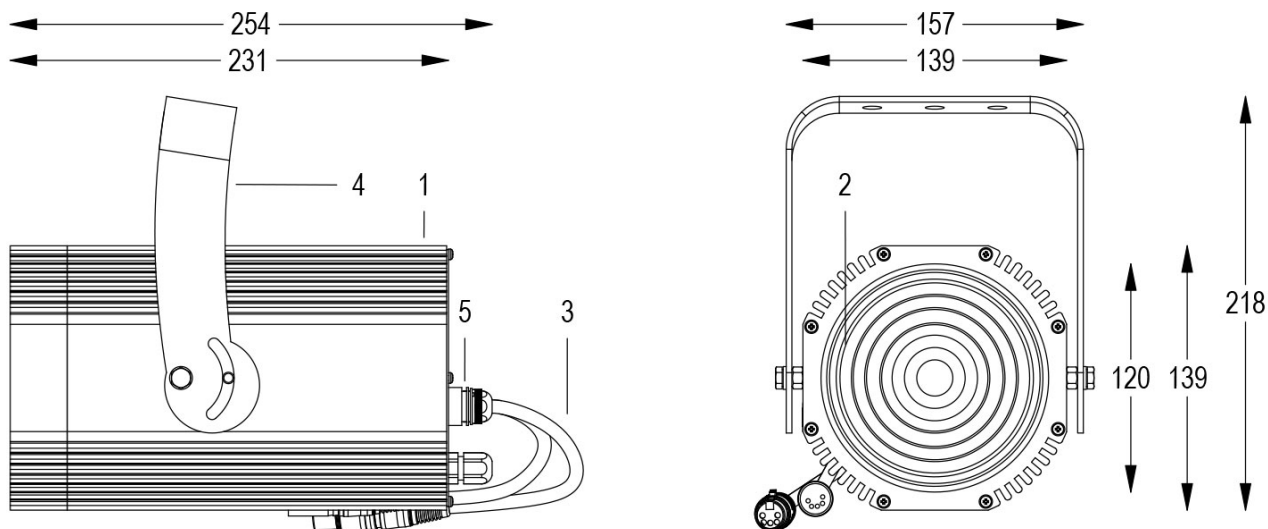

FORTE 150 DMX F 5600K 17°/56° NERO

Cod. 0912816605

FARO CON 1m di CAVO

Spot maneggevole e orientabile dalle dimensioni compatte con regolazione manuale dello zoom, sorgente a 1 COB ad altissima resa luminosa, controllato con cavi DMX 512. Vernice resistente alla nebbia salina. Valvola anti condensa. Completo di porta gobo.

Dati tecnici:

Alimentazione	100-240 V AC 50/60Hz
Corrente	0.25 A @230Vac
Potenza massima assorbita	58 W
Classe di isolamento	I
Connessione	1 m DI CAVO 5X1 IN NEOPRENE
Apertura fascio	17°/56°
Numero LED	1
Colore LED	5600K
Resa Cromatica	CRI>80
Flusso luminoso totale	5952 lumen
Corpo	ALLUMINIO ANODIZZATO
Colore finitura	VERNICIATO NERO
Peso	4.6 Kg
Grado di protezione IP	IP65
Posizione di funzionamento	QUALSIASI
Sistema di raffreddamento	CONVEZIONE NATURALE
Limiti temperatura ambiente	-20°C/+40°C
Protezione termica	ELETTRONICA ATTIVA
Segnale di controllo	DMX 512
Nr programmi onde convogliate	I

Allo zoom minimo

Dist. m	5	10	15	20	25	30
Lux	1418	355	158	89	57	39
Diam. m	1,5	3,1	4,6	6,1	7,7	9,2

Allo zoom massimo

Dist. m	2	4	6	8	10	12
Lux	3150	788	350	197	126	88
Diam. m	2,1	4,2	6,3	8,4	10,5	12,6

16/05/22 - I dati presenti in questo documento possono subire variazioni senza preavviso ai fini di migliorare il prodotto o di correggere eventuali errori.