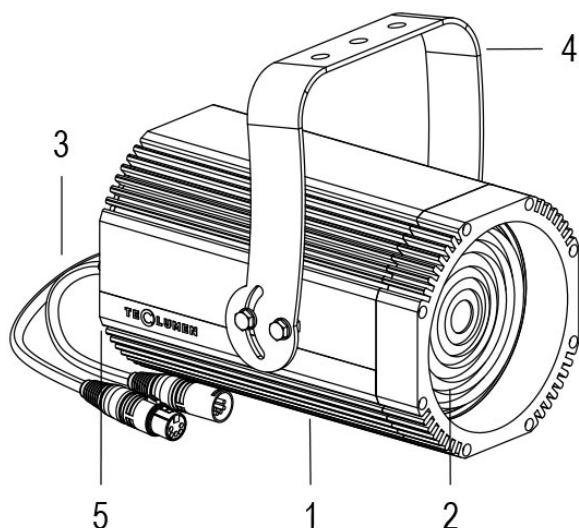

FORTE 150 DMX F 5600K 17°/56° NERO

Cod. 0912816605

FARO CON 1m di CAVO

Spot maneggevole e orientabile dalle dimensioni compatte con regolazione manuale dello zoom, sorgente a 1 COB ad altissima resa luminosa, controllato con cavi DMX 512. Vernice resistente alla nebbia salina. Valvola anti condensa. Completo di porta gobo.

Dati tecnici:

Alimentazione	100-240 V AC 50/60Hz
Corrente	0.25 A @230Vac
Potenza massima assorbita	58 W
Classe di isolamento	I
Connessione	1 m DI CAVO 5X1 IN NEOPRENE
Apertura fascio	17°/56°
Numero LED	1
Colore LED	5600K
Resa Cromatica	CRI>80
Flusso luminoso totale	5952 lumen
Corpo	ALLUMINIO ANODIZZATO
Colore finitura	VERNICIATO NERO
Peso	4.6 Kg
Grado di protezione IP	IP65
Posizione di funzionamento	QUALSIASI
Sistema di raffreddamento	CONVEZIONE NATURALE
Limiti temperatura ambiente	-20°C/+40°C
Protezione termica	ELETTRONICA ATTIVA
Segnale di controllo	DMX 512
Nr programmi onde convogliate	I

- 1 PRESSOFUSIONE IN ALLUMINIO
- 2 LENTE FRESNEL
- 3 CAVI DMX + CONNETTORI
- 4 STAFFA ORIENTABILE
- 5 VALVOLA ANTICONDENSA

16/05/22 - I dati presenti in questo documento possono subire variazioni senza preavviso ai fini di migliorare il prodotto o di correggere eventuali errori.