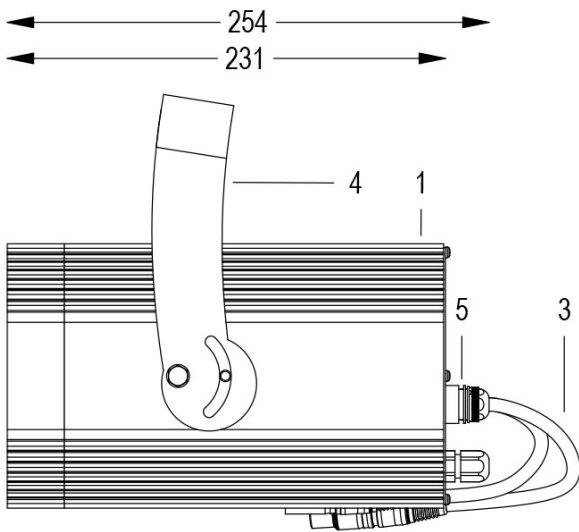

Dati tecnici:

Alimentazione	100-240 V AC 50/60Hz
Corrente	0.25 A @230Vac
Potenza massima assorbita	58 W
Classe di isolamento	I
Connessione	1 m DI CAVO 5X1 IN NEOPRENE
Apertura fascio	17°/56°
Numero LED	1
Colore LED	3000K
Resa Cromatica	CRI>92
Flusso luminoso totale	5559 lumen
Corpo	ALLUMINIO ANODIZZATO
Colore finitura	VERNICIATO NERO
Peso	4.6 Kg
Grado di protezione IP	IP65
Posizione di funzionamento	QUALSIASI
Sistema di raffreddamento	CONVEZIONE NATURALE
Limiti temperatura ambiente	-20°C/+40°C
Protezione termica	ELETTRONICA ATTIVA
Segnale di controllo	DMX 512
Nr programmi onde convogliate	I

- 1 PRESSOFUSIONE IN ALLUMINIO
- 2 LENTE FRESNEL
- 3 CAVI DMX + CONNETTORI
- 4 STAFFA ORIENTABILE
- 5 VALVOLA ANTICONDENSA

16/05/22 - I dati presenti in questo documento possono subire variazioni senza preavviso ai fini di migliorare il prodotto o di correggere eventuali errori.

FORTE 150 DMX F 3000K 17°/56° NERO

Cod. 0912816600

FARO CON 1m di CAVO

Spot maneggevole e orientabile dalle dimensioni compatte con regolazione manuale dello zoom, sorgente a 1 COB ad altissima resa luminosa, controllato con cavi DMX 512. Vernice resistente alla nebbia salina. Valvola anti condensa. Completo di porta gobo.