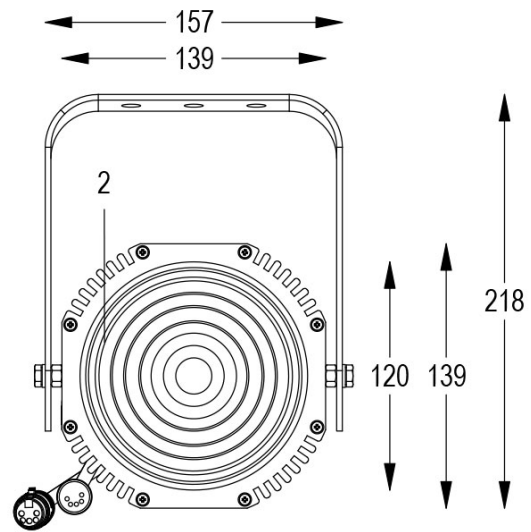

Dati tecnici:

Alimentazione	100-240 V AC 50/60Hz
Corrente	0.25 A @230Vac
Potenza massima assorbita	58 W
Classe di isolamento	I
Connessione	1 m DI CAVO 5X1 IN NEOPRENE
Apertura fascio	17°/56°
Numero LED	1
Colore LED	3000K
Resa Cromatica	CRI>92
Flusso luminoso totale	5559 lumen
Corpo	ALLUMINIO ANODIZZATO
Colore finitura	VERNICIATO NERO
Peso	4.6 Kg
Grado di protezione IP	IP65
Posizione di funzionamento	QUALSIASI
Sistema di raffreddamento	CONVEZIONE NATURALE
Limiti temperatura ambiente	-20°C/+40°C
Protezione termica	ELETTRONICA ATTIVA
Segnale di controllo	DMX 512
Nr programmi onde convogliate	I

- 1 PRESSOFUSIONE IN ALLUMINIO
- 2 LENTE FRESNEL
- 3 CAVI DMX + CONNETTORI
- 4 STAFFA ORIENTABILE
- 5 VALVOLA ANTICONDENSA

16/05/22 - I dati presenti in questo documento possono subire variazioni senza preavviso ai fini di migliorare il prodotto o di correggere eventuali errori.

FORTE 150 DMX F 3000K 17°/56° NERO

Cod. 0912816600

FARO CON 1m di CAVO

Spot maneggevole e orientabile dalle dimensioni compatte con regolazione manuale dello zoom, sorgente a 1 COB ad altissima resa luminosa, controllato con cavi DMX 512. Vernice resistente alla nebbia salina. Valvola anti condensa. Completo di porta gobo.