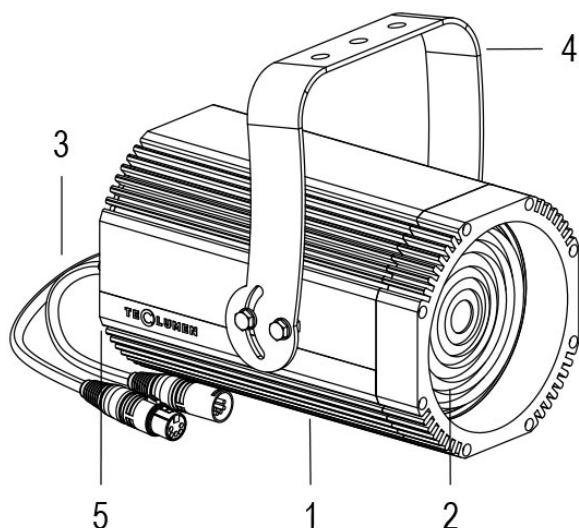

FORTE 150 DMX F 3000K 17°/56° NERO

Cod. 0912816600

FARO CON 1m di CAVO

Spot maneggevole e orientabile dalle dimensioni compatte con regolazione manuale dello zoom, sorgente a 1 COB ad altissima resa luminosa, controllato con cavi DMX 512. Vernice resistente alla nebbia salina. Valvola anti condensa. Completo di porta gobo.

Dati tecnici:

Alimentazione	100-240 V AC 50/60Hz
Corrente	0.25 A @230Vac
Potenza massima assorbita	58 W
Classe di isolamento	I
Connessione	1 m DI CAVO 5X1 IN NEOPRENE
Apertura fascio	17°/56°
Numero LED	1
Colore LED	3000K
Resa Cromatica	CRI>92
Flusso luminoso totale	5559 lumen
Corpo	ALLUMINIO ANODIZZATO
Colore finitura	VERNICIATO NERO
Peso	4.6 Kg
Grado di protezione IP	IP65
Posizione di funzionamento	QUALSIASI
Sistema di raffreddamento	CONVEZIONE NATURALE
Limiti temperatura ambiente	-20°C/+40°C
Protezione termica	ELETTRONICA ATTIVA
Segnale di controllo	DMX 512
Nr programmi onde convogliate	I

- 1 PRESSOFUSIONE IN ALLUMINIO
- 2 LENTE FRESNEL
- 3 CAVI DMX + CONNETTORI
- 4 STAFFA ORIENTABILE
- 5 VALVOLA ANTICONDENSA

16/05/22 - I dati presenti in questo documento possono subire variazioni senza preavviso ai fini di migliorare il prodotto o di correggere eventuali errori.