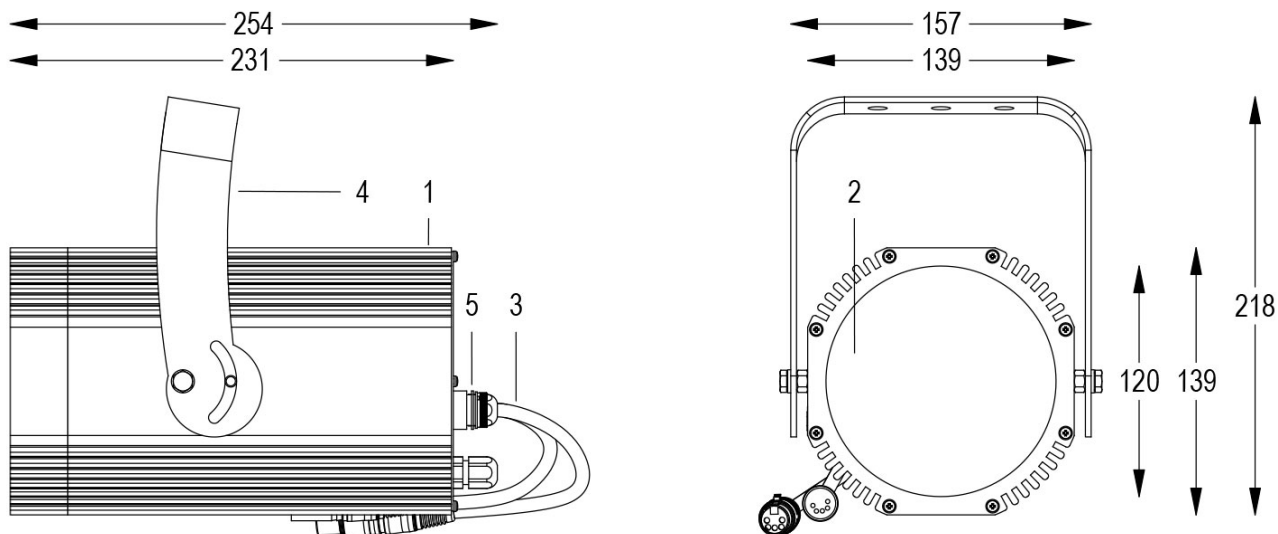

Dati tecnici:

Alimentazione	100-240 V AC 50/60Hz
Corrente	0.25 A @230Vac
Potenza massima assorbita	58 W
Classe di isolamento	I
Connessione	1 m DI CAVO 5X1 IN NEOPRENE
Apertura fascio	10°/38°
Numero LED	1
Colore LED	5600K
Resa Cromatica	CRI>80
Flusso luminoso totale	5952 lumen
Corpo	ALLUMINIO ANODIZZATO
Colore finitura	VERNICIATO GRIGIO RESISTENTE ALLA NEBBIA SALINA
Peso	4.9 Kg
Grado di protezione IP	IP65
Posizione di funzionamento	>0.95
Sistema di raffreddamento	CONVEZIONE NATURALE
Limiti temperatura ambiente	-20°C/+40°C
Protezione termica	ELETTRONICA ATTIVA
Segnale di controllo	DMX 512

- 1 PRESSOFUSIONE IN ALLUMINIO
- 2 LENTE PC
- 3 CAVI DMX + CONNETTORI
- 4 STAFFA ORIENTABILE
- 5 VALVOLA ANTICONDENSA

16/05/22 - I dati presenti in questo documento possono subire variazioni senza preavviso ai fini di migliorare il prodotto o di correggere eventuali errori.

FORTE 150 DMX PC 5600K GRIGIO

Cod. 0912016693

FARO CON 1m di CAVO

Spot maneggevole e orientabile dalle dimensioni compatte con regolazione manuale dello zoom, sorgente a 1 COB ad altissima resa luminosa, controllato con cavi DMX 512. Vernice resistente alla nebbia salina. Valvola anti condensa. Completo di porta gobo.

Allo zoom minimo

Dist. m	5	10	15	20	25	30
Lux	4625	1156	514	289	185	128
Diam. m	0,8	1,6	2,4	3,2	4,0	4,8

Allo zoom massimo

Dist. m	2	4	6	8	10	12
Lux	4500	1125	500	281	180	125
Diam. m	1,7	3,3	5,0	6,6	8,3	9,9