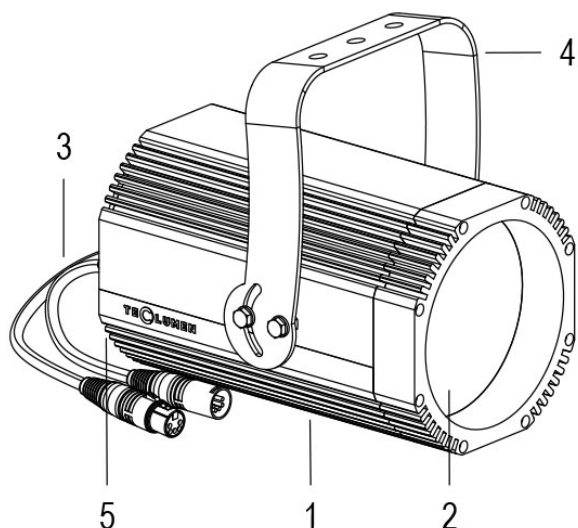

FORTE 150 DMX PC 5600K GRIGIO

Cod. 0912016693

FARO CON 1m di CAVO

Spot maneggevole e orientabile dalle dimensioni compatte con regolazione manuale dello zoom, sorgente a 1 COB ad altissima resa luminosa, controllato con cavi DMX 512. Vernice resistente alla nebbia salina. Valvola anti condensa. Completo di porta gobo.

Dati tecnici:

Alimentazione	100-240 V AC 50/60Hz
Corrente	0.25 A @230Vac
Potenza massima assorbita	58 W
Classe di isolamento	I
Connessione	1 m DI CAVO 5X1 IN NEOPRENE
Apertura fascio	10°/38°
Numero LED	1
Colore LED	5600K
Resa Cromatica	CRI>80
Flusso luminoso totale	5952 lumen
Corpo	ALLUMINIO ANODIZZATO
Colore finitura	VERNICIATO GRIGIO RESISTENTE ALLA NEBBIA SALINA
Peso	4.9 Kg
Grado di protezione IP	IP65
Posizione di funzionamento	>0.95
Sistema di raffreddamento	CONVEZIONE NATURALE
Limiti temperatura ambiente	-20°C/+40°C
Protezione termica	ELETTRONICA ATTIVA
Segnale di controllo	DMX 512

- 1 PRESSOFUSIONE IN ALLUMINIO
- 2 LENTE PC
- 3 CAVI DMX + CONNETTORI
- 4 STAFFA ORIENTABILE
- 5 VALVOLA ANTICONDENSA

16/05/22 - I dati presenti in questo documento possono subire variazioni senza preavviso ai fini di migliorare il prodotto o di correggere eventuali errori.