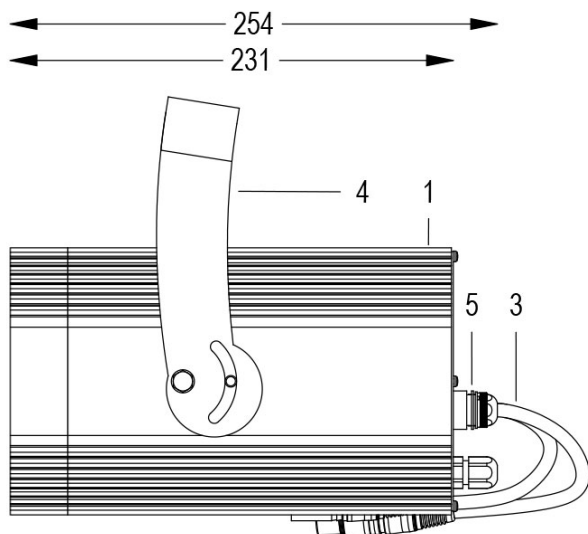

Dati tecnici:

Alimentazione	100-240 V AC 50/60Hz
Corrente	0.25 A @230Vac
Potenza massima assorbita	58 W
Classe di isolamento	I
Connessione	1 m DI CAVO 5X1 IN NEOPRENE
Apertura fascio	10°/38°
Numero LED	1
Colore LED	3000K
Resa Cromatica	CRI>92
Flusso luminoso totale	5559 lumen
Corpo	ALLUMINIO ANODIZZATO
Colore finitura	VERNICIATO NERO
Peso	4.9 Kg
Grado di protezione IP	IP65
Posizione di funzionamento	>0.95
Sistema di raffreddamento	CONVEZIONE NATURALE
Limiti temperatura ambiente	-20°C/+40°C
Protezione termica	ELETTRONICA ATTIVA
Segnale di controllo	DMX 512

- 1 PRESSOFUSIONE IN ALLUMINIO
- 2 LENTE PC
- 3 CAVI DMX + CONNETTORI
- 4 STAFFA ORIENTABILE
- 5 VALVOLA ANTICONDENSA

16/05/22 - I dati presenti in questo documento possono subire variazioni senza preavviso ai fini di migliorare il prodotto o di correggere eventuali errori.

FORTE 150 DMX PC 3000K NERO

Cod. 0912016605

FARO CON 1m di CAVO

Spot maneggevole e orientabile dalle dimensioni compatte con regolazione manuale dello zoom, sorgente a 1 COB ad altissima resa luminosa, controllato con cavi DMX 512. Vernice resistente alla nebbia salina. Valvola anti condensa. Completo di porta gobo.