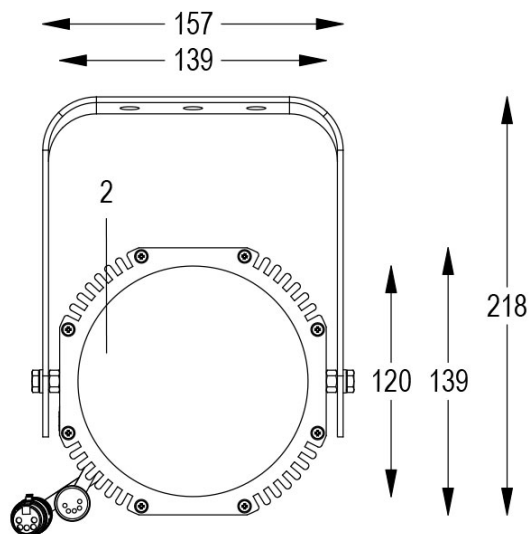

Dati tecnici:

Alimentazione	100-240 V AC 50/60Hz
Corrente	0.25 A @230Vac
Potenza massima assorbita	58 W
Classe di isolamento	I
Connessione	1 m DI CAVO 5X1 IN NEOPRENE
Apertura fascio	10°/38°
Numero LED	1
Colore LED	3000K
Resa Cromatica	CRI>92
Flusso luminoso totale	5559 lumen
Corpo	ALLUMINIO ANODIZZATO
Colore finitura	VERNICIATO NERO
Peso	4.9 Kg
Grado di protezione IP	IP65
Posizione di funzionamento	>0.95
Sistema di raffreddamento	CONVEZIONE NATURALE
Limiti temperatura ambiente	-20°C/+40°C
Protezione termica	ELETTRONICA ATTIVA
Segnale di controllo	DMX 512

- 1 PRESSOFUSIONE IN ALLUMINIO
- 2 LENTE PC
- 3 CAVI DMX + CONNETTORI
- 4 STAFFA ORIENTABILE
- 5 VALVOLA ANTICONDENSA

16/05/22 - I dati presenti in questo documento possono subire variazioni senza preavviso ai fini di migliorare il prodotto o di correggere eventuali errori.

FORTE 150 DMX PC 3000K NERO

Cod. 0912016605

FARO CON 1m di CAVO

Spot maneggevole e orientabile dalle dimensioni compatte con regolazione manuale dello zoom, sorgente a 1 COB ad altissima resa luminosa, controllato con cavi DMX 512. Vernice resistente alla nebbia salina. Valvola anti condensa. Completo di porta gobo.