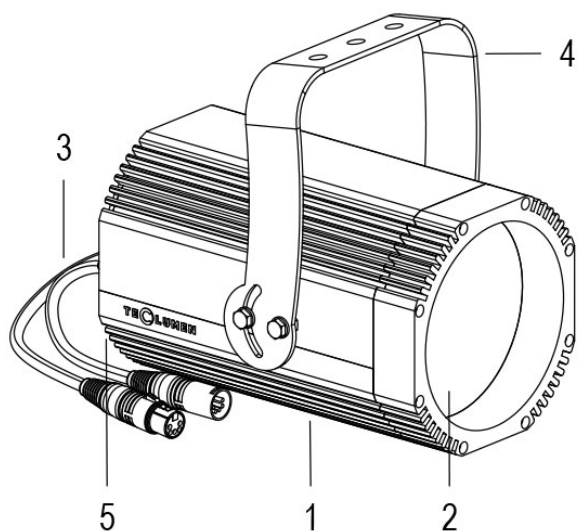

FORTE 150 DMX PC 3000K NERO

Cod. 0912016605

FARO CON 1m di CAVO

Spot maneggevole e orientabile dalle dimensioni compatte con regolazione manuale dello zoom, sorgente a 1 COB ad altissima resa luminosa, controllato con cavi DMX 512. Vernice resistente alla nebbia salina. Valvola anti condensa. Completo di porta gobo.

Dati tecnici:

Alimentazione	100-240 V AC 50/60Hz
Corrente	0.25 A @230Vac
Potenza massima assorbita	58 W
Classe di isolamento	I
Connessione	1 m DI CAVO 5X1 IN NEOPRENE
Apertura fascio	10°/38°
Numero LED	1
Colore LED	3000K
Resa Cromatica	CRI>92
Flusso luminoso totale	5559 lumen
Corpo	ALLUMINIO ANODIZZATO
Colore finitura	VERNICIATO NERO
Peso	4.9 Kg
Grado di protezione IP	IP65
Posizione di funzionamento	>0.95
Sistema di raffreddamento	CONVEZIONE NATURALE
Limiti temperatura ambiente	-20°C/+40°C
Protezione termica	ELETTRONICA ATTIVA
Segnale di controllo	DMX 512

- 1 PRESSOFUSIONE IN ALLUMINIO
- 2 LENTE PC
- 3 CAVI DMX + CONNETTORI
- 4 STAFFA ORIENTABILE
- 5 VALVOLA ANTICONDENSA

16/05/22 - I dati presenti in questo documento possono subire variazioni senza preavviso ai fini di migliorare il prodotto o di correggere eventuali errori.