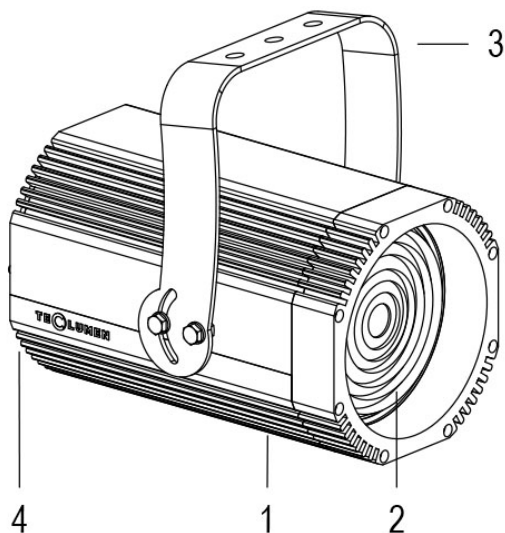

FORTE 150 F 5600K

Cod. 0912030093

FARO CON 1m di CAVO

Spot maneggevole e orientabile dalle dimensioni compatte con regolazione manuale dello zoom, sorgente a 1 COB ad altissima resa luminosa. Vernice resistente alla nebbia salina. Valvola anti condensa. Completo di porta gobo.

Dati tecnici:

Alimentazione	100-240 V AC 50/60Hz
Corrente	0.25 A @230Vac
Potenza massima assorbita	58 W
Classe di isolamento	I
Connessione	1 m DI CAVO 3X1.5 IN NEOPRENE
Apertura fascio	9°/45°
Numero LED	-20°C/+40°C
Colore LED	5600K
Resa Cromatica	CRI>80
Flusso luminoso totale	5952 lumen
Corpo	ALLUMINIO ANODIZZATO
Colore finitura	VERNICIATO GRIGIO RESISTENTE ALLA NEBBIA SALINA
Peso	4.6 Kg
Grado di protezione IP	IP65
Posizione di funzionamento	QUALSIASI
Sistema di raffreddamento	CONVEZIONE NATURALE
Limiti temperatura ambiente	-20°C/+40°C
Protezione termica	ELETTRONICA ATTIVA
Segnale di controllo	ON/OFF

- 1 PRESSOFUSIONE IN ALLUMINIO
- 2 LENTE FRESNEL
- 3 STAFFA ORIENTABILE
- 4 VALVOLA ANTICONDENSA

16/05/22 - I dati presenti in questo documento possono subire variazioni senza preavviso ai fini di migliorare il prodotto o di correggere eventuali errori.