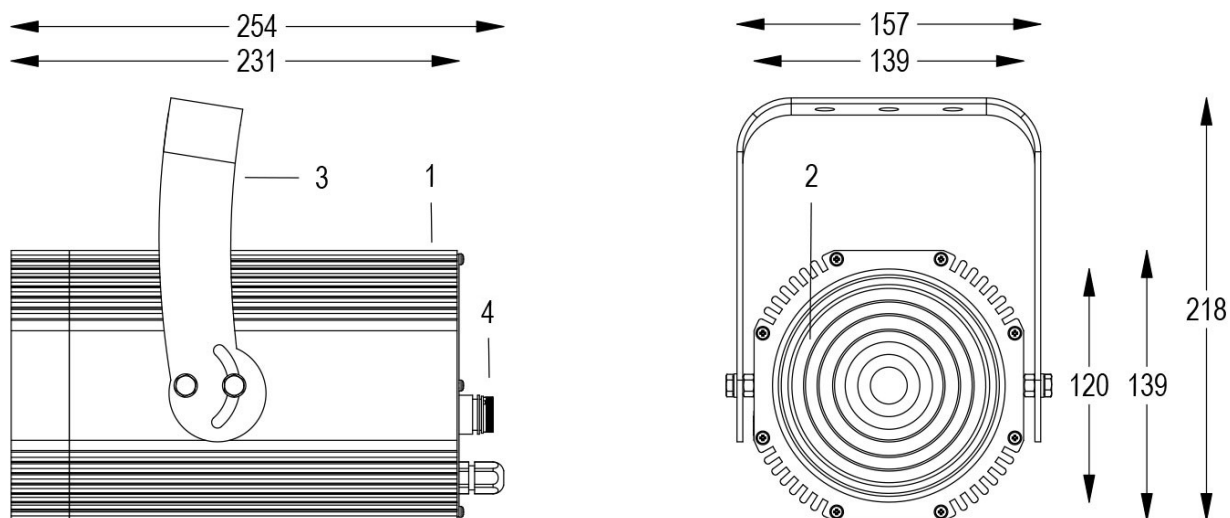

FORTE 150 F 5600K

Cod. 0912030093

FARO CON 1m di CAVO

Spot maneggevole e orientabile dalle dimensioni compatte con regolazione manuale dello zoom, sorgente a 1 COB ad altissima resa luminosa. Vernice resistente alla nebbia salina. Valvola anti condensa. Completo di porta gobo.

Dati tecnici:

Alimentazione	100-240 V AC 50/60Hz
Corrente	0.25 A @230Vac
Potenza massima assorbita	58 W
Classe di isolamento	I
Connessione	1 m DI CAVO 3X1.5 IN NEOPRENE
Apertura fascio	9°/45°
Numero LED	-20°C/+40°C
Colore LED	5600K
Resa Cromatica	CRI>80
Flusso luminoso totale	5952 lumen
Corpo	ALLUMINIO ANODIZZATO
Colore finitura	VERNICIATO GRIGIO RESISTENTE ALLA NEBBIA SALINA
Peso	4.6 Kg
Grado di protezione IP	IP65
Posizione di funzionamento	QUALSIASI
Sistema di raffreddamento	CONVEZIONE NATURALE
Limiti temperatura ambiente	-20°C/+40°C
Protezione termica	ELETTRONICA ATTIVA
Segnale di controllo	ON/OFF

Allo zoom minimo

Dist. m	5	10	15	20	25	30
Lux	4019	1005	447	251	161	112
Diam. m	0,8	1,6	2,4	3,2	4,0	4,8

Allo zoom massimo

Dist. m	2	4	6	8	10	12
Lux	4081	1020	453	255	163	113
Diam. m	1,7	3,3	5,0	6,7	8,3	10,0