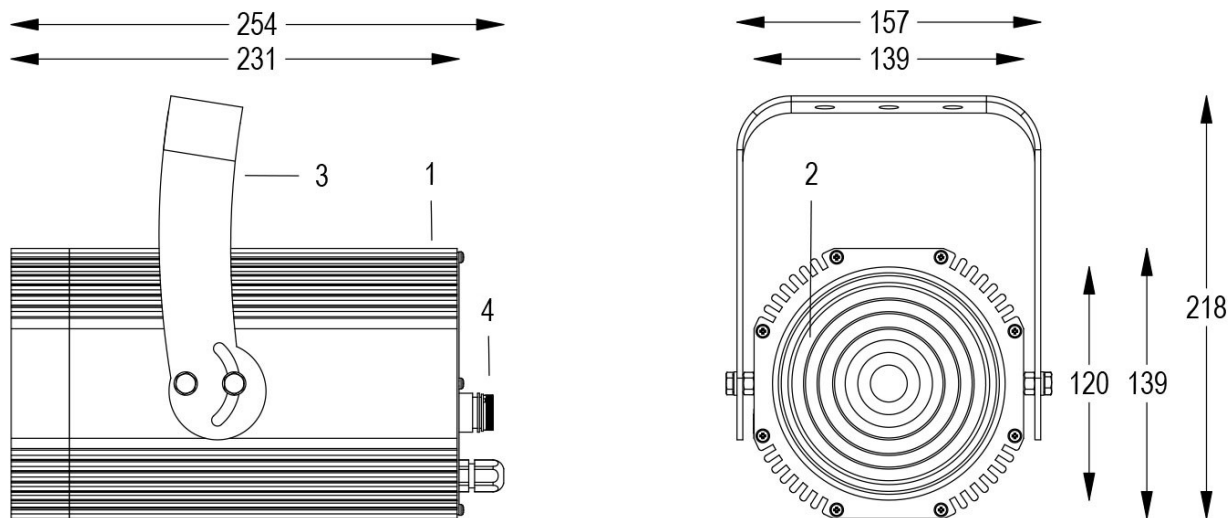

FORTE 150 F 5600K NERO

Cod. 0911030005

FARO CON 1m di CAVO

Spot maneggevole e orientabile dalle dimensioni compatte con regolazione manuale dello zoom, sorgente a 1 COB ad altissima resa luminosa. Vernice resistente alla nebbia salina. Valvola anti condensa. Completo di porta gobo.

Dati tecnici:

Alimentazione	100-240 V AC 50/60Hz
Corrente	0.25 A @230Vac
Potenza massima assorbita	58 W
Classe di isolamento	I
Connessione	1 m DI CAVO 3X1.5 IN NEOPRENE
Apertura fascio	9°/45°
Numero LED	-20°C/+40°C
Colore LED	5600K
Resa Cromatica	CRI>80
Flusso luminoso totale	5952 lumen
Corpo	ALLUMINIO ANODIZZATO
Colore finitura	VERNICIATO NERO
Peso	4.6 Kg
Grado di protezione IP	IP65
Posizione di funzionamento	QUALSIASI
Sistema di raffreddamento	CONVEZIONE NATURALE
Limiti temperatura ambiente	-20°C/+40°C
Protezione termica	ELETTRONICA ATTIVA
Segnale di controllo	ON/OFF

Allo zoom minimo

Dist. m	5	10	15	20	25	30
Lux	4019	1005	447	251	161	112
Diam. m	0,8	1,6	2,4	3,2	4,0	4,8

Allo zoom massimo

Dist. m	2	4	6	8	10	12
Lux	4081	1020	453	255	163	113
Diam. m	1,7	3,3	5,0	6,7	8,3	10,0