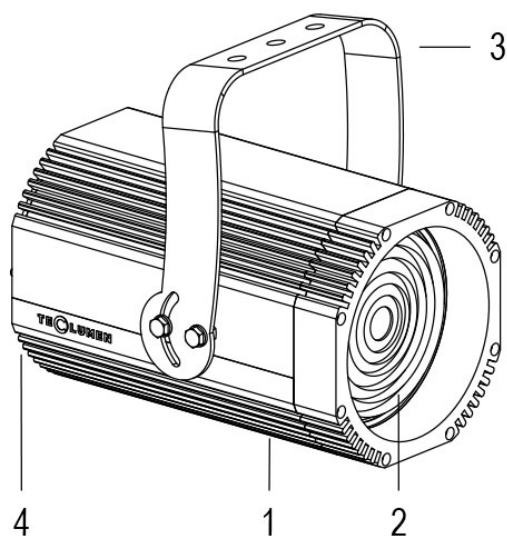

FORTE 150 F 5600K NERO

Cod. 0911030005

FARO CON 1m di CAVO

Spot maneggevole e orientabile dalle dimensioni compatte con regolazione manuale dello zoom, sorgente a 1 COB ad altissima resa luminosa. Vernice resistente alla nebbia salina. Valvola anti condensa. Completo di porta gobo.

Dati tecnici:

Alimentazione	100-240 V AC 50/60Hz
Corrente	0.25 A @230Vac
Potenza massima assorbita	58 W
Classe di isolamento	I
Connessione	1 m DI CAVO 3X1.5 IN NEOPRENE
Apertura fascio	9°/45°
Numero LED	-20°C/+40°C
Colore LED	5600K
Resa Cromatica	CRI>80
Flusso luminoso totale	5952 lumen
Corpo	ALLUMINIO ANODIZZATO
Colore finitura	VERNICIATO NERO
Peso	4.6 Kg
Grado di protezione IP	IP65
Posizione di funzionamento	QUALSIASI
Sistema di raffreddamento	CONVEZIONE NATURALE
Limiti temperatura ambiente	-20°C/+40°C
Protezione termica	ELETTRONICA ATTIVA
Segnale di controllo	ON/OFF

- 1 PRESSOFUSIONE IN ALLUMINIO
- 2 LENTE FRESNEL
- 3 STAFFA ORIENTABILE
- 4 VALVOLA ANTICONDENSA

16/05/22 - I dati presenti in questo documento possono subire variazioni senza preavviso ai fini di migliorare il prodotto o di correggere eventuali errori.