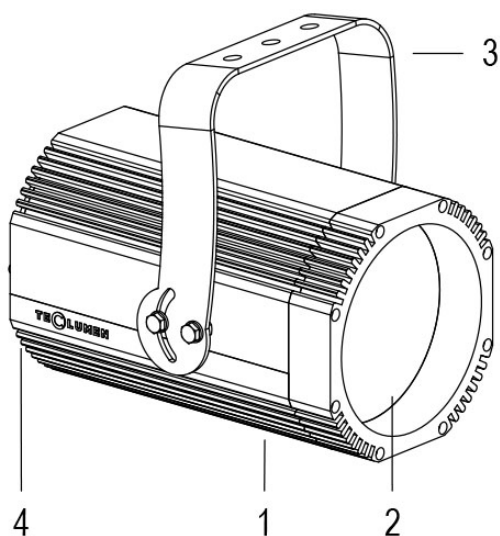

FORTE 150 PC 5600K NERO Cod. 0911010005

FARO CON 1m di CAVO

Spot maneggevole e orientabile dalle dimensioni compatte con regolazione manuale dello zoom, sorgente a 1 COB ad altissima resa luminosa. Vernice resistente alla nebbia salina. Valvola anti condensa. Completo di porta gobo.

Dati tecnici:

Alimentazione	100-240 V AC 50/60Hz
Corrente	0.25 A @230Vac
Potenza massima assorbita	58 W
Classe di isolamento	I
Connessione	1 m DI CAVO 3X1.5 IN NEOPRENE
Apertura fascio	10°/38°
Numero LED	1
Colore LED	5600K
Resa Cromatica	CRI>80
Flusso luminoso totale	5952 lumen
Corpo	ALLUMINIO ANODIZZATO
Colore finitura	VERNICIATO NERO
Peso	4.6 Kg
Grado di protezione IP	IP65
Posizione di funzionamento	QUALSIASI
Sistema di raffreddamento	CONVEZIONE NATURALE
Limiti temperatura ambiente	-20°C/+40°C
Protezione termica	ELETTRONICA ATTIVA
Segnale di controllo	ON/OFF

- 1 PRESSOFUSIONE IN ALLUMINIO
- 2 LENTE PC
- 3 STAFFA ORIENTABILE
- 4 VALVOLA ANTICONDENSA

16/05/22 - I dati presenti in questo documento possono subire variazioni senza preavviso ai fini di migliorare il prodotto o di correggere eventuali errori.