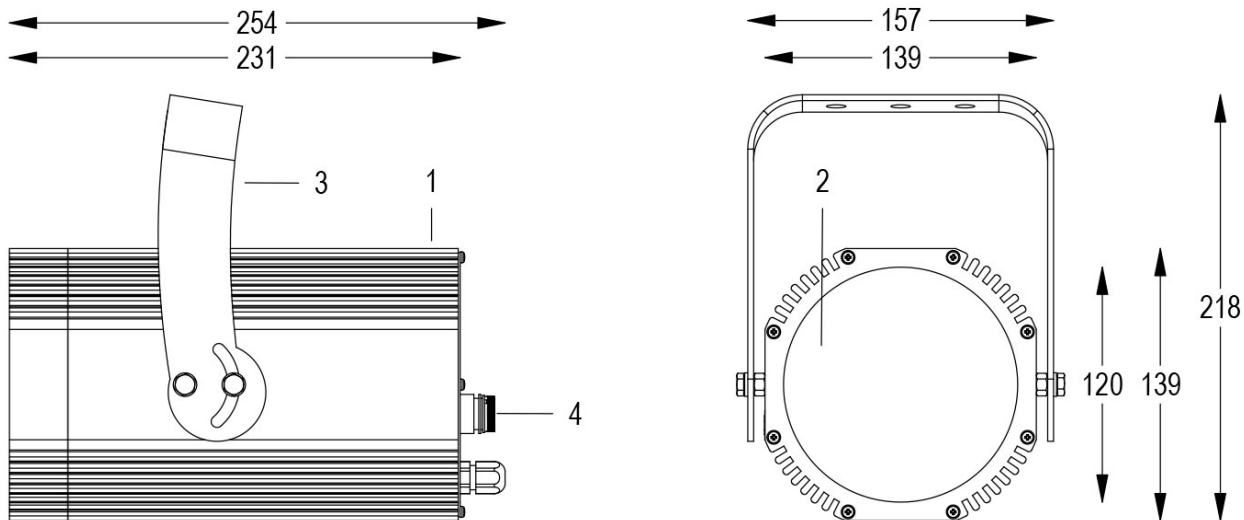

FORTE 150 PC 5600K NERO Cod. 0911010005

FARO CON 1m di CAVO

Spot maneggevole e orientabile dalle dimensioni compatte con regolazione manuale dello zoom, sorgente a 1 COB ad altissima resa luminosa. Vernice resistente alla nebbia salina. Valvola anti condensa. Completo di porta gobo.

Dati tecnici:

Alimentazione	100-240 V AC 50/60Hz
Corrente	0.25 A @230Vac
Potenza massima assorbita	58 W
Classe di isolamento	I
Connessione	1 m DI CAVO 3X1.5 IN NEOPRENE
Apertura fascio	10°/38°
Numero LED	1
Colore LED	5600K
Resa Cromatica	CRI>80
Flusso luminoso totale	5952 lumen
Corpo	ALLUMINIO ANODIZZATO
Colore finitura	VERNICIATO NERO
Peso	4.6 Kg
Grado di protezione IP	IP65
Posizione di funzionamento	QUALSIASI
Sistema di raffreddamento	CONVEZIONE NATURALE
Limiti temperatura ambiente	-20°C/+40°C
Protezione termica	ELETTRONICA ATTIVA
Segnale di controllo	ON/OFF

Allo zoom minimo

Dist. m	5	10	15	20	25	30
Lux	4625	1156	514	289	185	128
Diam. m	0,8	1,6	2,4	3,2	4,0	4,8

Allo zoom massimo

Dist. m	2	4	6	8	10	12
Lux	4500	1125	500	281	180	125
Diam. m	1,7	3,3	5,0	6,6	8,3	9,9