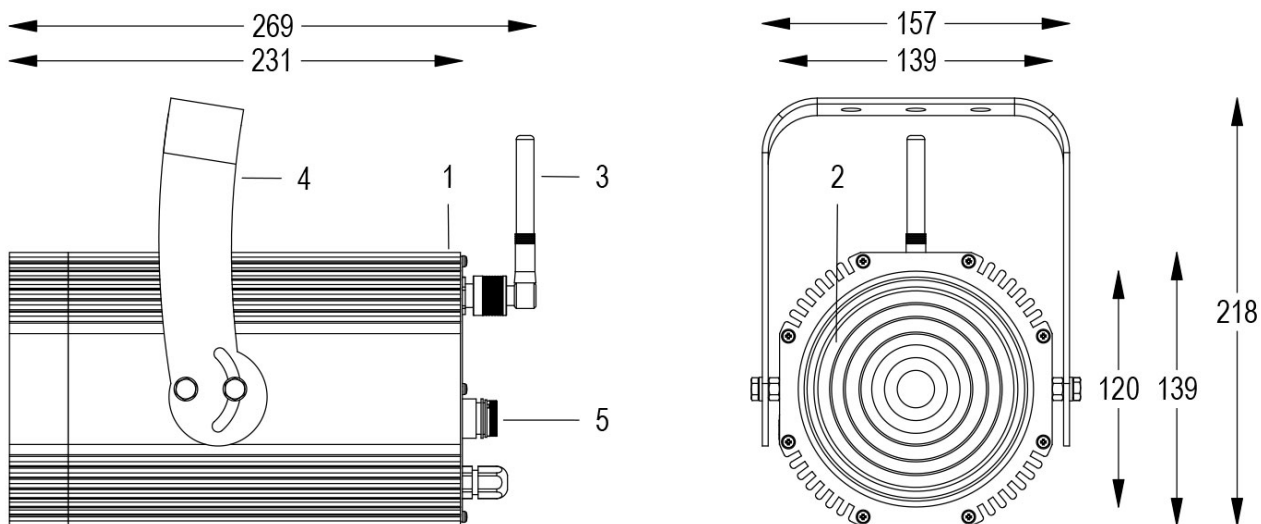

# FORTE 150 COLOR F 11°/31° RGBW WL NERO

Cod. 0911037094

FARO CON 1m di CAVO

Spot maneggevole e orientabile dalle dimensioni compatte con regolazione manuale dello zoom, sorgente a 1 COB ad altissima resa luminosa, controllato con segnale DMX 512 wireless. Vernice resistente alla nebbia salina. Valvola anti condensa. Completo di porta gobo.

Dati tecnici:

Alimentazione	100-240 V AC 50/60Hz
Corrente	0.25 A @230Vac
Potenza massima assorbita	58 W
Classe di isolamento	I
Connessione	1 m DI CAVO 3X1.5 IN NEOPRENE
Apertura fascio	11°/31°
Numero LED	-20°C/+40°C
Colore LED	RGBW
Flusso luminoso totale	2600 lumen
Corpo	ALLUMINIO ANODIZZATO
Colore finitura	VERNICIATO NERO
Peso	4.6 Kg
Grado di protezione IP	IP65
Posizione di funzionamento	QUALSIASI
Sistema di raffreddamento	CONVEZIONE NATURALE
Limiti temperatura ambiente	-20°C/+40°C
Protezione termica	ELETTRONICA ATTIVA
Segnale di controllo	WIRELESS DMX

# FORTE 150 COLOR F 11°/31° RGBW WL NERO

FARO CON 1m di CAVO

Spot maneggevole e orientabile dalle dimensioni compatte con regolazione manuale dello zoom, sorgente a 1 COB ad altissima resa luminosa, controllato con segnale DMX 512 wireless. Vernice resistente alla nebbia salina. Valvola anti condensa. Completo di porta gobo.

Allo zoom minimo

<b>Dist. m</b>	6	8	10	12	14	16
<b>Lux</b>	844	475	304	211	155	119
<b>Diam. m</b>	1,2	1,6	2,0	2,4	2,8	3,2

Allo zoom massimo

<b>Dist. m</b>	2	4	6	8	10	12
<b>Lux</b>	3463	866	385	216	139	96
<b>Diam. m</b>	1,1	2,2	3,4	4,5	5,6	6,7