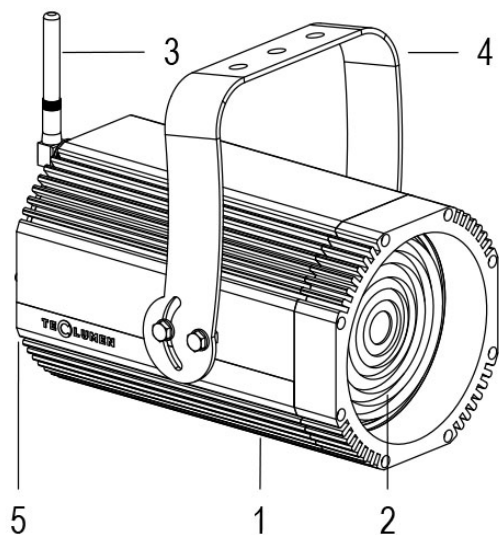

# FORTE 150 COLOR F 11°/31° RGBW WL NERO

Cod. 0911037094

FARO CON 1m di CAVO

Spot maneggevole e orientabile dalle dimensioni compatte con regolazione manuale dello zoom, sorgente a 1 COB ad altissima resa luminosa, controllato con segnale DMX 512 wireless. Vernice resistente alla nebbia salina. Valvola anti condensa. Completo di porta gobo.

Dati tecnici:

Alimentazione	100-240 V AC 50/60Hz
Corrente	0.25 A @230Vac
Potenza massima assorbita	58 W
Classe di isolamento	I
Connessione	1 m DI CAVO 3X1.5 IN NEOPRENE
Apertura fascio	11°/31°
Numero LED	-20°C/+40°C
Colore LED	RGBW
Flusso luminoso totale	2600 lumen
Corpo	ALLUMINIO ANODIZZATO
Colore finitura	VERNICIATO NERO
Peso	4.6 Kg
Grado di protezione IP	IP65
Posizione di funzionamento	QUALSIASI
Sistema di raffreddamento	CONVEZIONE NATURALE
Limiti temperatura ambiente	-20°C/+40°C
Protezione termica	ELETTRONICA ATTIVA
Segnale di controllo	WIRELESS DMX

# FORTE 150 COLOR F 11°/31° RGBW WL NERO

FARO CON 1m di CAVO

Spot maneggevole e orientabile dalle dimensioni compatte con regolazione manuale dello zoom, sorgente a 1 COB ad altissima resa luminosa, controllato con segnale DMX 512 wireless. Vernice resistente alla nebbia salina. Valvola anti condensa. Completo di porta gobo.