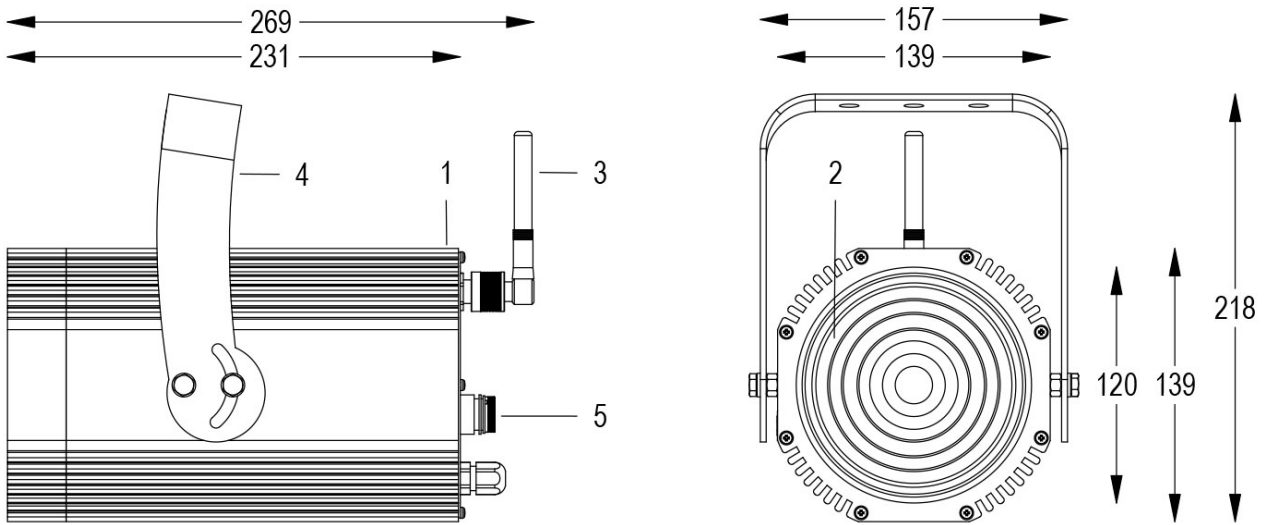

# FORTE 150 COLOR F 11°/31° RGBW WL GRIGIO

Cod. 0911037004

FARO CON 1m di CAVO

Spot maneggevole e orientabile dalle dimensioni compatte con regolazione manuale dello zoom, sorgente a 1 COB ad altissima resa luminosa, controllato con segnale DMX 512 wireless. Vernice resistente alla nebbia salina. Valvola anti condensa. Completo di porta gobo.

Dati tecnici:

Alimentazione	100-240 V AC 50/60Hz
Corrente	0.25 A @230Vac
Potenza massima assorbita	58 W
Classe di isolamento	I
Connessione	1 m DI CAVO 3X1.5 IN NEOPRENE
Apertura fascio	11°/31°
Numero LED	-20°C/+40°C
Colore LED	RGBW
Flusso luminoso totale	2600 lumen
Corpo	ALLUMINIO ANODIZZATO
Colore finitura	VERNICIATO GRIGIO RESISTENTE ALLA NEBBIA SALINA
Peso	4.6 Kg
Grado di protezione IP	IP65
Posizione di funzionamento	QUALSIASI
Sistema di raffreddamento	CONVEZIONE NATURALE
Limiti temperatura ambiente	-20°C/+40°C
Protezione termica	ELETTRONICA ATTIVA
Segnale di controllo	WIRELESS DMX

- 1 PRESSOFUSIONE IN ALLUMINIO
- 2 LENTE FRESNEL
- 3 ANTENNA WIRELESS
- 4 STAFFA ORIENTABILE
- 5 VALVOLA ANTICONDENSA

16/05/22 - I dati presenti in questo documento possono subire variazioni senza preavviso ai fini di migliorare il prodotto o di correggere eventuali errori.