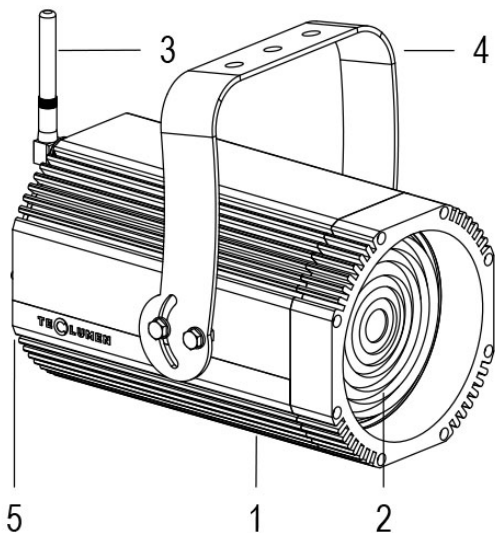

# FORTE 150 COLOR F 11°/31° RGBW WL GRIGIO

Cod. 0911037004

FARO CON 1m di CAVO

Spot maneggevole e orientabile dalle dimensioni compatte con regolazione manuale dello zoom, sorgente a 1 COB ad altissima resa luminosa, controllato con segnale DMX 512 wireless. Vernice resistente alla nebbia salina. Valvola anti condensa. Completo di porta gobo.

Dati tecnici:

Alimentazione	100-240 V AC 50/60Hz
Corrente	0.25 A @230Vac
Potenza massima assorbita	58 W
Classe di isolamento	I
Connessione	1 m DI CAVO 3X1.5 IN NEOPRENE
Apertura fascio	11°/31°
Numero LED	-20°C/+40°C
Colore LED	RGBW
Flusso luminoso totale	2600 lumen
Corpo	ALLUMINIO ANODIZZATO
Colore finitura	VERNICIATO GRIGIO RESISTENTE ALLA NEBBIA SALINA
Peso	4.6 Kg
Grado di protezione IP	IP65
Posizione di funzionamento	QUALSIASI
Sistema di raffreddamento	CONVEZIONE NATURALE
Limiti temperatura ambiente	-20°C/+40°C
Protezione termica	ELETTRONICA ATTIVA
Segnale di controllo	WIRELESS DMX

- 1 PRESSOFUSIONE IN ALLUMINIO
- 2 LENTE FRESNEL
- 3 ANTENNA WIRELESS
- 4 STAFFA ORIENTABILE
- 5 VALVOLA ANTICONDENSA

16/05/22 - I dati presenti in questo documento possono subire variazioni senza preavviso ai fini di migliorare il prodotto o di correggere eventuali errori.