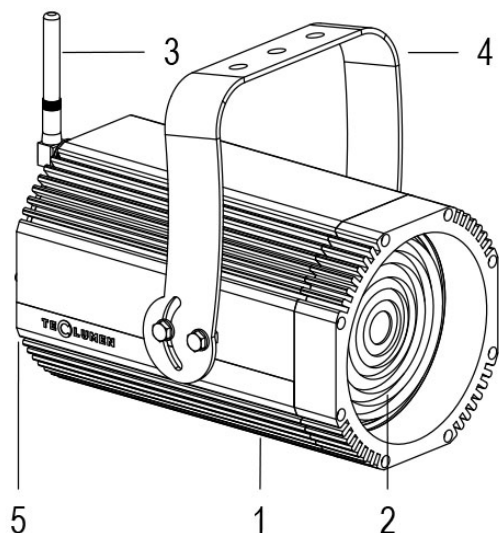

FORTE 150 COLOR F

16°/47° RGBW WL GRIGIO

Cod. 0911627004

FARO CON 1m di CAVO

Spot maneggevole e orientabile dalle dimensioni compatte con regolazione manuale dello zoom, sorgente a 1 COB ad altissima resa luminosa, controllato con segnale DMX 512 wireless. Vernice resistente alla nebbia salina. Valvola anti condensa. Completo di porta gobo.

Dati tecnici:

Alimentazione	100-240 V AC 50/60Hz
Corrente	0.25 A @230Vac
Potenza massima assorbita	58 W
Classe di isolamento	I
Connessione	1 m DI CAVO 3X1.5 IN NEOPRENE
Apertura fascio	16°/47°
Numero LED	-20°C/+40°C
Colore LED	RGBW
Flusso luminoso totale	2600 lumen
Corpo	ALLUMINIO ANODIZZATO
Colore finitura	VERNICIATO GRIGIO RESISTENTE ALLA NEBBIA SALINA
Peso	4.6 Kg
Grado di protezione IP	IP65
Posizione di funzionamento	QUALSIASI
Sistema di raffreddamento	CONVEZIONE NATURALE
Limiti temperatura ambiente	-20°C/+40°C
Protezione termica	ELETTRONICA ATTIVA
Segnale di controllo	WIRELESS DMX

- 1 PRESSOFUSIONE IN ALLUMINIO
- 2 LENTE FRESNEL
- 3 ANTENNA WIRELESS
- 4 STAFFA ORIENTABILE
- 5 VALVOLA ANTICONDENSA

16/05/22 - I dati presenti in questo documento possono subire variazioni senza preavviso ai fini di migliorare il prodotto o di correggere eventuali errori.