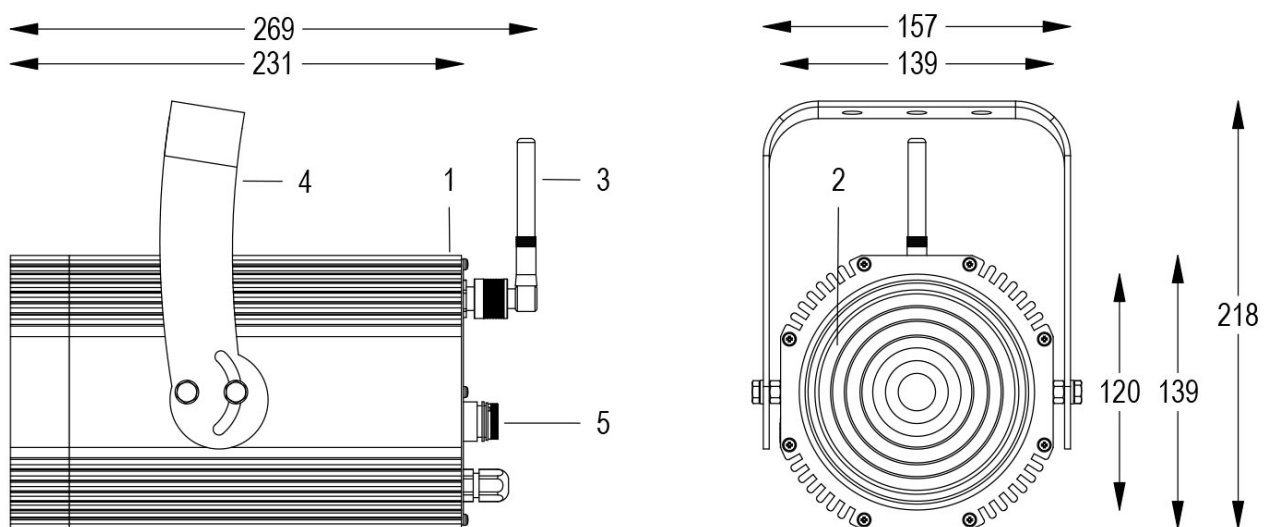

FORTE 150 COLOR F

16°/47° RGBW WL GRIGIO

Cod. 0911627004

FARO CON 1m di CAVO

Spot maneggevole e orientabile dalle dimensioni compatte con regolazione manuale dello zoom, sorgente a 1 COB ad altissima resa luminosa, controllato con segnale DMX 512 wireless. Vernice resistente alla nebbia salina. Valvola anti condensa. Completo di porta gobo.

Dati tecnici:

Alimentazione	100-240 V AC 50/60Hz
Corrente	0.25 A @230Vac
Potenza massima assorbita	58 W
Classe di isolamento	I
Connessione	1 m DI CAVO 3X1.5 IN NEOPRENE
Apertura fascio	16°/47°
Numero LED	-20°C/+40°C
Colore LED	RGBW
Flusso luminoso totale	2600 lumen
Corpo	ALLUMINIO ANODIZZATO
Colore finitura	VERNICIATO GRIGIO RESISTENTE ALLA NEBBIA SALINA
Peso	4.6 Kg
Grado di protezione IP	IP65
Posizione di funzionamento	QUALSIASI
Sistema di raffreddamento	CONVEZIONE NATURALE
Limiti temperatura ambiente	-20°C/+40°C
Protezione termica	ELETTRONICA ATTIVA
Segnale di controllo	WIRELESS DMX

- 1 PRESSOFUSIONE IN ALLUMINIO
- 2 LENTE FRESNEL
- 3 ANTENNA WIRELESS
- 4 STAFFA ORIENTABILE
- 5 VALVOLA ANTICONDENSA

16/05/22 - I dati presenti in questo documento possono subire variazioni senza preavviso ai fini di migliorare il prodotto o di correggere eventuali errori.