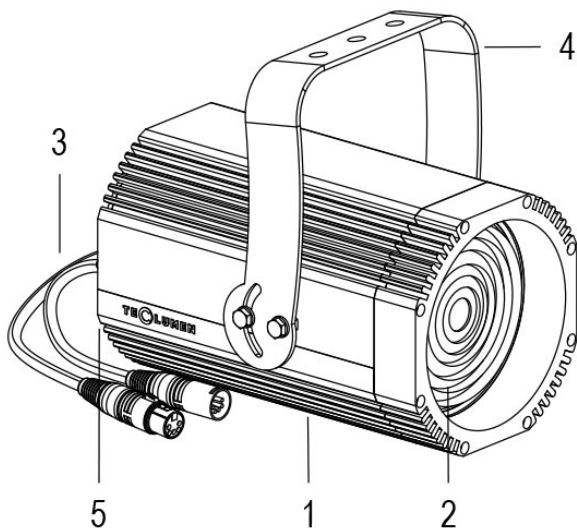

FORTE 150 COLOR F 11°/31° RGBW DMX NERO

Cod. 0911035905

FARO CON 1m di CAVO

Spot maneggevole e orientabile dalle dimensioni compatte con regolazione manuale dello zoom, sorgente a 1 COB ad altissima resa luminosa, controllato con cavi DMX 512. Vernice resistente alla nebbia salina. Valvola anti condensa. Completo di porta gobo.

Dati tecnici:

| | |
|-------------------------------|-----------------------------|
| Alimentazione | 100-240 V AC 50/60Hz |
| Corrente | 0.25 A @230Vac |
| Potenza massima assorbita | 58 W |
| Classe di isolamento | I |
| Connessione | 1 m DI CAVO 5X1 IN NEOPRENE |
| Apertura fascio | 11°/31° |
| Numero LED | 1 |
| Colore LED | RGBW |
| Flusso luminoso totale | 2600 lumen |
| Corpo | ALLUMINIO ANODIZZATO |
| Colore finitura | VERNICIATO NERO |
| Peso | 4.6 Kg |
| Grado di protezione IP | IP65 |
| Posizione di funzionamento | QUALSIASI |
| Sistema di raffreddamento | CONVEZIONE NATURALE |
| Limiti temperatura ambiente | -20°C/+40°C |
| Protezione termica | ELETTRONICA ATTIVA |
| Segnale di controllo | DMX 512 |
| Nr programmi onde convogliate | I |

- 1 PRESSOFUSIONE IN ALLUMINIO
- 2 LENTE FRESNEL
- 3 CAVI DMX + CONNETTORI
- 4 STAFFA ORIENTABILE
- 5 VALVOLA ANTICONDENSA

16/05/22 - I dati presenti in questo documento possono subire variazioni senza preavviso ai fini di migliorare il prodotto o di correggere eventuali errori.