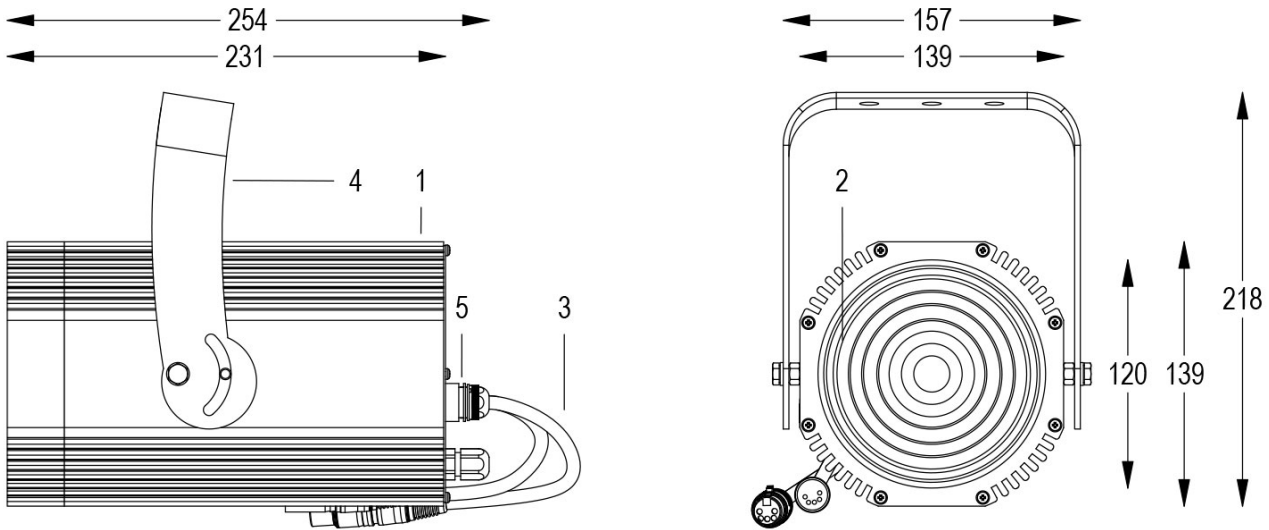

Dati tecnici:

| | |
|-------------------------------|-----------------------------|
| Alimentazione | 100-240 V AC 50/60Hz |
| Corrente | 0.25 A @230Vac |
| Potenza massima assorbita | 58 W |
| Classe di isolamento | I |
| Connessione | 1 m DI CAVO 5X1 IN NEOPRENE |
| Apertura fascio | 11°/31° |
| Numero LED | 1 |
| Colore LED | RGBW |
| Flusso luminoso totale | 2600 lumen |
| Corpo | ALLUMINIO ANODIZZATO |
| Colore finitura | VERNICIATO NERO |
| Peso | 4.6 Kg |
| Grado di protezione IP | IP65 |
| Posizione di funzionamento | QUALSIASI |
| Sistema di raffreddamento | CONVEZIONE NATURALE |
| Limiti temperatura ambiente | -20°C/+40°C |
| Protezione termica | ELETTRONICA ATTIVA |
| Segnale di controllo | DMX 512 |
| Nr programmi onde convogliate | I |

- 1 PRESSOFUSIONE IN ALLUMINIO
- 2 LENTE FRESNEL
- 3 CAVI DMX + CONNETTORI
- 4 STAFFA ORIENTABILE
- 5 VALVOLA ANTICONDENSA

16/05/22 - I dati presenti in questo documento possono subire variazioni senza preavviso ai fini di migliorare il prodotto o di correggere eventuali errori.

FORTE 150 COLOR F 11°/31° RGBW DMX NERO

Cod. 0911035905

FARO CON 1m di CAVO

Spot maneggevole e orientabile dalle dimensioni compatte con regolazione manuale dello zoom, sorgente a 1 COB ad altissima resa luminosa, controllato con cavi DMX 512. Vernice resistente alla nebbia salina. Valvola anti condensa. Completo di porta gobo.

Allo zoom minimo

| | | | | | | |
|----------------|-----|-----|-----|-----|-----|-----|
| Dist. m | 6 | 8 | 10 | 12 | 14 | 16 |
| Lux | 844 | 475 | 304 | 211 | 155 | 119 |
| Diam. m | 1,2 | 1,6 | 2,0 | 2,4 | 2,8 | 3,2 |