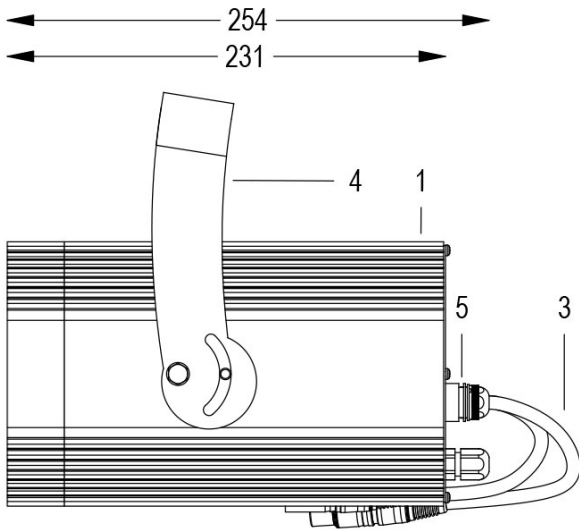

FORTE 150 COLOR F 11°/31° RGBW DMX GRIGIO

Cod. 0911035904

FARO CON 1m di CAVO

Spot maneggevole e orientabile dalle dimensioni compatte con regolazione manuale dello zoom, sorgente a 1 COB ad altissima resa luminosa, controllato con cavi DMX 512. Vernice resistente alla nebbia salina. Valvola anti condensa. Completo di porta gobo.

Dati tecnici:

Alimentazione	100-240 V AC 50/60Hz
Corrente	0.25 A @230Vac
Potenza massima assorbita	58 W
Classe di isolamento	I
Connessione	1 m DI CAVO 5X1 IN NEOPRENE
Apertura fascio	11°/31°
Numero LED	1
Colore LED	RGBW
Flusso luminoso totale	2600 lumen
Corpo	ALLUMINIO ANODIZZATO
Colore finitura	VERNICIATO GRIGIO RESISTENTE ALLA NEBBIA SALINA
Peso	4.6 Kg
Grado di protezione IP	IP65
Posizione di funzionamento	QUALSIASI
Sistema di raffreddamento	CONVEZIONE NATURALE
Limiti temperatura ambiente	-20°C/+40°C
Protezione termica	ELETTRONICA ATTIVA
Segnale di controllo	DMX 512
Nr programmi onde convogliate	I

- 1 PRESSOFUSIONE IN ALLUMINIO
- 2 LENTE FRESNEL
- 3 CAVI DMX + CONNETTORI
- 4 STAFFA ORIENTABILE
- 5 VALVOLA ANTICONDENSA

16/05/22 - I dati presenti in questo documento possono subire variazioni senza preavviso ai fini di migliorare il prodotto o di correggere eventuali errori.