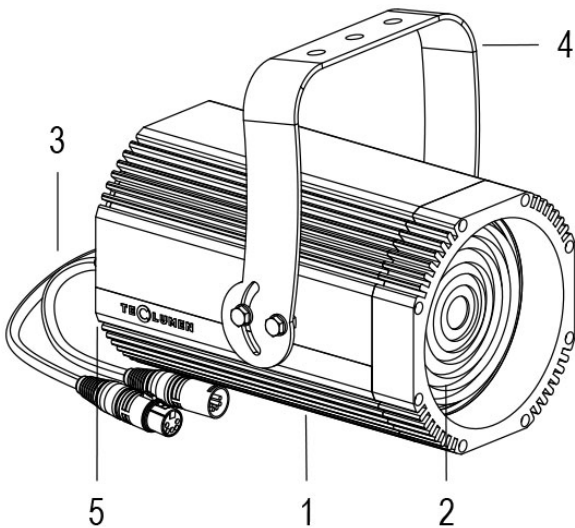

FORTE 150 COLOR F 11°/31° RGBW DMX GRIGIO

Cod. 0911035904

FARO CON 1m di CAVO

Spot maneggevole e orientabile dalle dimensioni compatte con regolazione manuale dello zoom, sorgente a 1 COB ad altissima resa luminosa, controllato con cavi DMX 512. Vernice resistente alla nebbia salina. Valvola anti condensa. Completo di porta gobo.

Dati tecnici:

Alimentazione	100-240 V AC 50/60Hz
Corrente	0.25 A @230Vac
Potenza massima assorbita	58 W
Classe di isolamento	I
Connessione	1 m DI CAVO 5X1 IN NEOPRENE
Apertura fascio	11°/31°
Numero LED	1
Colore LED	RGBW
Flusso luminoso totale	2600 lumen
Corpo	ALLUMINIO ANODIZZATO
Colore finitura	VERNICIATO GRIGIO RESISTENTE ALLA NEBBIA SALINA
Peso	4.6 Kg
Grado di protezione IP	IP65
Posizione di funzionamento	QUALSIASI
Sistema di raffreddamento	CONVEZIONE NATURALE
Limiti temperatura ambiente	-20°C/+40°C
Protezione termica	ELETTRONICA ATTIVA
Segnale di controllo	DMX 512
Nr programmi onde convogliate	I

- 1 PRESSOFUSIONE IN ALLUMINIO
- 2 LENTE FRESNEL
- 3 CAVI DMX + CONNETTORI
- 4 STAFFA ORIENTABILE
- 5 VALVOLA ANTICONDENSA

16/05/22 - I dati presenti in questo documento possono subire variazioni senza preavviso ai fini di migliorare il prodotto o di correggere eventuali errori.