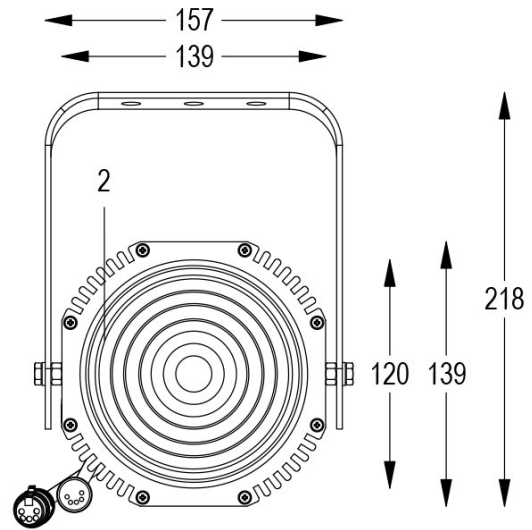

FORTE 150 COLOR F 11°/31° RGBW DMX GRIGIO

Cod. 0911035904

FARO CON 1m di CAVO

Spot maneggevole e orientabile dalle dimensioni compatte con regolazione manuale dello zoom, sorgente a 1 COB ad altissima resa luminosa, controllato con cavi DMX 512. Vernice resistente alla nebbia salina. Valvola anti condensa. Completo di porta gobo.

Dati tecnici:

Alimentazione	100-240 V AC 50/60Hz
Corrente	0.25 A @230Vac
Potenza massima assorbita	58 W
Classe di isolamento	I
Connessione	1 m DI CAVO 5X1 IN NEOPRENE
Apertura fascio	11°/31°
Numero LED	1
Colore LED	RGBW
Flusso luminoso totale	2600 lumen
Corpo	ALLUMINIO ANODIZZATO
Colore finitura	VERNICIATO GRIGIO RESISTENTE ALLA NEBBIA SALINA
Peso	4.6 Kg
Grado di protezione IP	IP65
Posizione di funzionamento	QUALSIASI
Sistema di raffreddamento	CONVEZIONE NATURALE
Limiti temperatura ambiente	-20°C/+40°C
Protezione termica	ELETTRONICA ATTIVA
Segnale di controllo	DMX 512
Nr programmi onde convogliate	I

- 1 PRESSOFUSIONE IN ALLUMINIO
- 2 LENTE FRESNEL
- 3 CAVI DMX + CONNETTORI
- 4 STAFFA ORIENTABILE
- 5 VALVOLA ANTICONDENSA

16/05/22 - I dati presenti in questo documento possono subire variazioni senza preavviso ai fini di migliorare il prodotto o di correggere eventuali errori.