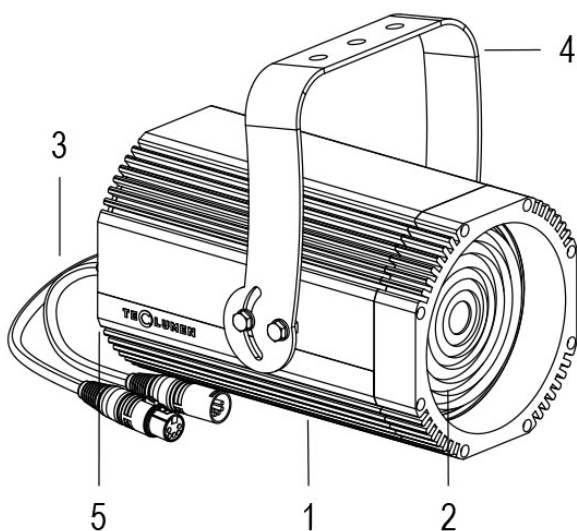

FORTE 150 COLOR F 16°/47° RGBW DMX NERO

Cod. 0911625905

FARO CON 1m di CAVO

Spot maneggevole e orientabile dalle dimensioni compatte con regolazione manuale dello zoom, sorgente a 1 COB ad altissima resa luminosa, controllato con cavi DMX 512. Vernice resistente alla nebbia salina. Valvola anti condensa. Completo di porta gobo.

Dati tecnici:

Alimentazione	100-240 V AC 50/60Hz
Corrente	0.25 A @230Vac
Potenza massima assorbita	58 W
Classe di isolamento	I
Connessione	1 m DI CAVO 5X1 IN NEOPRENE
Apertura fascio	16°/47°
Numero LED	1
Colore LED	RGBW
Flusso luminoso totale	2600 lumen
Corpo	ALLUMINIO ANODIZZATO
Colore finitura	VERNICIATO NERO
Peso	4.6 Kg
Grado di protezione IP	IP65
Posizione di funzionamento	QUALSIASI
Sistema di raffreddamento	CONVEZIONE NATURALE
Limiti temperatura ambiente	-20°C/+40°C
Protezione termica	ELETTRONICA ATTIVA
Segnale di controllo	DMX 512
Nr programmi onde convogliate	I

- 1 PRESSOFUSIONE IN ALLUMINIO
- 2 LENTE FRESNEL
- 3 CAVI DMX + CONNETTORI
- 4 STAFFA ORIENTABILE
- 5 VALVOLA ANTICONDENSA

16/05/22 - I dati presenti in questo documento possono subire variazioni senza preavviso ai fini di migliorare il prodotto o di correggere eventuali errori.