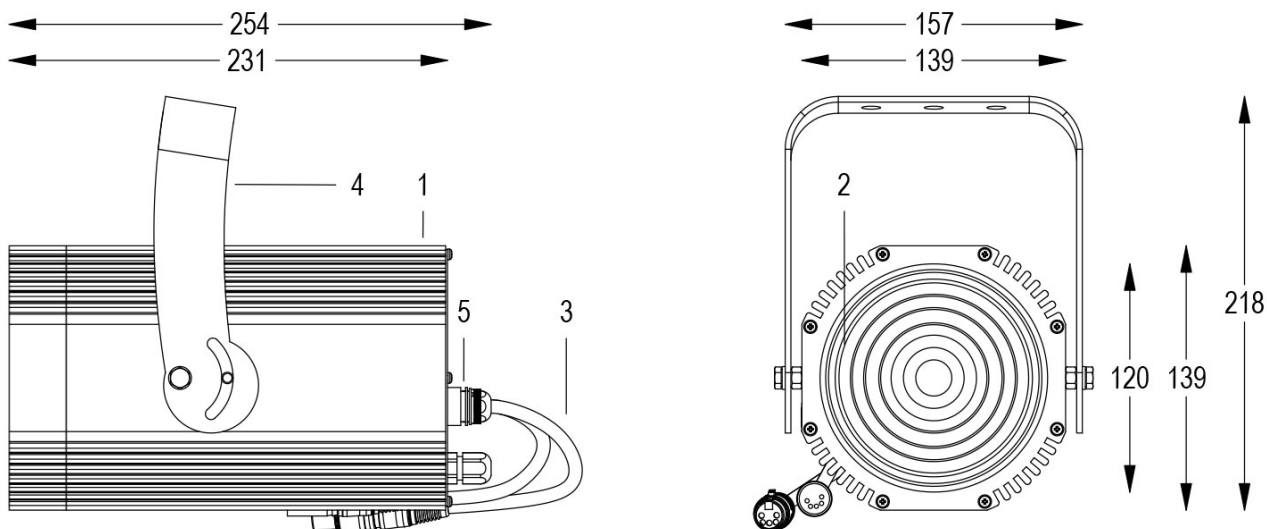

Dati tecnici:

Alimentazione	100-240 V AC 50/60Hz
Corrente	0.25 A @230Vac
Potenza massima assorbita	58 W
Classe di isolamento	I
Connessione	1 m DI CAVO 5X1 IN NEOPRENE
Apertura fascio	16°/47°
Numero LED	1
Colore LED	RGBW
Flusso luminoso totale	2600 lumen
Corpo	ALLUMINIO ANODIZZATO
Colore finitura	VERNICIATO NERO
Peso	4.6 Kg
Grado di protezione IP	IP65
Posizione di funzionamento	QUALSIASI
Sistema di raffreddamento	CONVEZIONE NATURALE
Limiti temperatura ambiente	-20°C/+40°C
Protezione termica	ELETTRONICA ATTIVA
Segnale di controllo	DMX 512
Nr programmi onde convogliate	I

- 1 PRESSOFUSIONE IN ALLUMINIO
- 2 LENTE FRESNEL
- 3 CAVI DMX + CONNETTORI
- 4 STAFFA ORIENTABILE
- 5 VALVOLA ANTICONDENSA

16/05/22 - I dati presenti in questo documento possono subire variazioni senza preavviso ai fini di migliorare il prodotto o di correggere eventuali errori.

FORTE 150 COLOR F 16°/47° RGBW DMX NERO

Cod. 0911625905

FARO CON 1m di CAVO

Spot maneggevole e orientabile dalle dimensioni compatte con regolazione manuale dello zoom, sorgente a 1 COB ad altissima resa luminosa, controllato con cavi DMX 512. Vernice resistente alla nebbia salina. Valvola anti condensa. Completo di porta gobo.

Allo zoom minimo

Dist. m	6	8	10	12	14	16
Lux	427	240	154	107	78	60
Diam. m	1,7	2,2	2,8	3,4	3,9	4,5

Allo zoom massimo

Dist. m	2	4	6	8	10	12
Lux	1406	352	156	88	56	39
Diam. m	1,7	3,5	5,2	6,9	8,6	10,4

16/05/22 - I dati presenti in questo documento possono subire variazioni senza preavviso ai fini di migliorare il prodotto o di correggere eventuali errori.