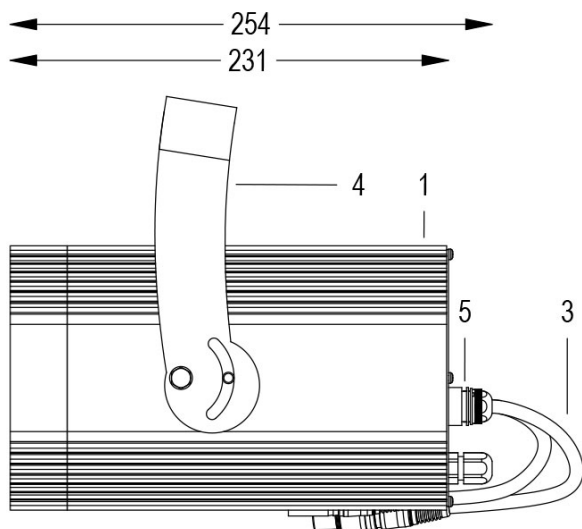

FORTE 150 COLOR F 16°/47° RGBW DMX GRIGIO

Cod. 0911625904

FARO CON 1m di CAVO

Spot maneggevole e orientabile dalle dimensioni compatte con regolazione manuale dello zoom, sorgente a 1 COB ad altissima resa luminosa, controllato con cavi DMX 512. Vernice resistente alla nebbia salina. Valvola anti condensa. Completo di porta gobo.

Dati tecnici:

Alimentazione	100-240 V AC 50/60Hz
Corrente	0.25 A @230Vac
Potenza massima assorbita	58 W
Classe di isolamento	I
Connessione	1 m DI CAVO 5X1 IN NEOPRENE
Apertura fascio	16°/47°
Numero LED	1
Colore LED	RGBW
Flusso luminoso totale	2600 lumen
Corpo	ALLUMINIO ANODIZZATO
Colore finitura	VERNICIATO GRIGIO RESISTENTE ALLA NEBBIA SALINA
Peso	4.6 Kg
Grado di protezione IP	IP65
Posizione di funzionamento	QUALSIASI
Sistema di raffreddamento	CONVEZIONE NATURALE
Limiti temperatura ambiente	-20°C/+40°C
Protezione termica	ELETTRONICA ATTIVA
Segnale di controllo	DMX 512
Nr programmi onde convogliate	I

- 1 PRESSOFUSIONE IN ALLUMINIO
- 2 LENTE FRESNEL
- 3 CAVI DMX + CONNETTORI
- 4 STAFFA ORIENTABILE
- 5 VALVOLA ANTICONDENSA

16/05/22 - I dati presenti in questo documento possono subire variazioni senza preavviso ai fini di migliorare il prodotto o di correggere eventuali errori.