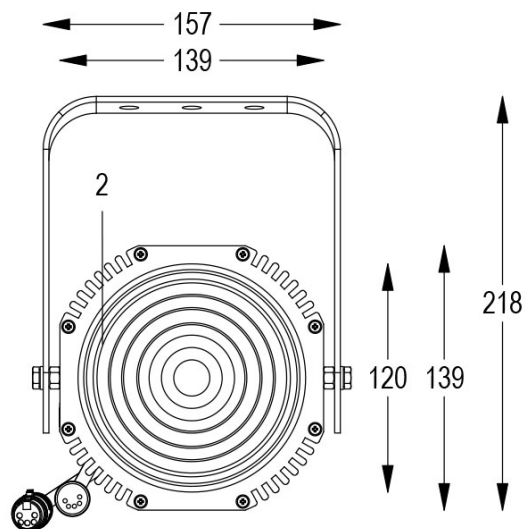

FORTE 150 COLOR F 16°/47° RGBW DMX GRIGIO

Cod. 0911625904

FARO CON 1m di CAVO

Spot maneggevole e orientabile dalle dimensioni compatte con regolazione manuale dello zoom, sorgente a 1 COB ad altissima resa luminosa, controllato con cavi DMX 512. Vernice resistente alla nebbia salina. Valvola anti condensa. Completo di porta gobo.

Dati tecnici:

Alimentazione	100-240 V AC 50/60Hz
Corrente	0.25 A @230Vac
Potenza massima assorbita	58 W
Classe di isolamento	I
Connessione	1 m DI CAVO 5X1 IN NEOPRENE
Apertura fascio	16°/47°
Numero LED	1
Colore LED	RGBW
Flusso luminoso totale	2600 lumen
Corpo	ALLUMINIO ANODIZZATO
Colore finitura	VERNICIATO GRIGIO RESISTENTE ALLA NEBBIA SALINA
Peso	4.6 Kg
Grado di protezione IP	IP65
Posizione di funzionamento	QUALSIASI
Sistema di raffreddamento	CONVEZIONE NATURALE
Limiti temperatura ambiente	-20°C/+40°C
Protezione termica	ELETTRONICA ATTIVA
Segnale di controllo	DMX 512
Nr programmi onde convogliate	I

- 1 PRESSOFUSIONE IN ALLUMINIO
- 2 LENTE FRESNEL
- 3 CAVI DMX + CONNETTORI
- 4 STAFFA ORIENTABILE
- 5 VALVOLA ANTICONDENSA

16/05/22 - I dati presenti in questo documento possono subire variazioni senza preavviso ai fini di migliorare il prodotto o di correggere eventuali errori.