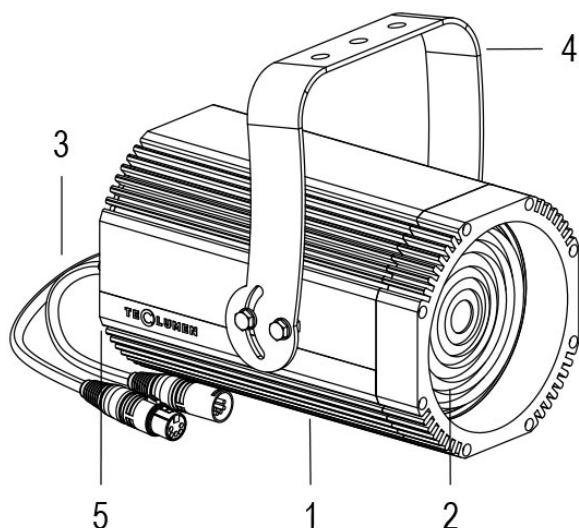

FORTE 150 COLOR F 16°/47° RGBW DMX GRIGIO

Cod. 0911625904

FARO CON 1m di CAVO

Spot maneggevole e orientabile dalle dimensioni compatte con regolazione manuale dello zoom, sorgente a 1 COB ad altissima resa luminosa, controllato con cavi DMX 512. Vernice resistente alla nebbia salina. Valvola anti condensa. Completo di porta gobo.

Dati tecnici:

Alimentazione	100-240 V AC 50/60Hz
Corrente	0.25 A @230Vac
Potenza massima assorbita	58 W
Classe di isolamento	I
Connessione	1 m DI CAVO 5X1 IN NEOPRENE
Apertura fascio	16°/47°
Numero LED	1
Colore LED	RGBW
Flusso luminoso totale	2600 lumen
Corpo	ALLUMINIO ANODIZZATO
Colore finitura	VERNICIATO GRIGIO RESISTENTE ALLA NEBBIA SALINA
Peso	4.6 Kg
Grado di protezione IP	IP65
Posizione di funzionamento	QUALSIASI
Sistema di raffreddamento	CONVEZIONE NATURALE
Limiti temperatura ambiente	-20°C/+40°C
Protezione termica	ELETTRONICA ATTIVA
Segnale di controllo	DMX 512
Nr programmi onde convogliate	I

- 1 PRESSOFUSIONE IN ALLUMINIO
- 2 LENTE FRESNEL
- 3 CAVI DMX + CONNETTORI
- 4 STAFFA ORIENTABILE
- 5 VALVOLA ANTICONDENSA

16/05/22 - I dati presenti in questo documento possono subire variazioni senza preavviso ai fini di migliorare il prodotto o di correggere eventuali errori.