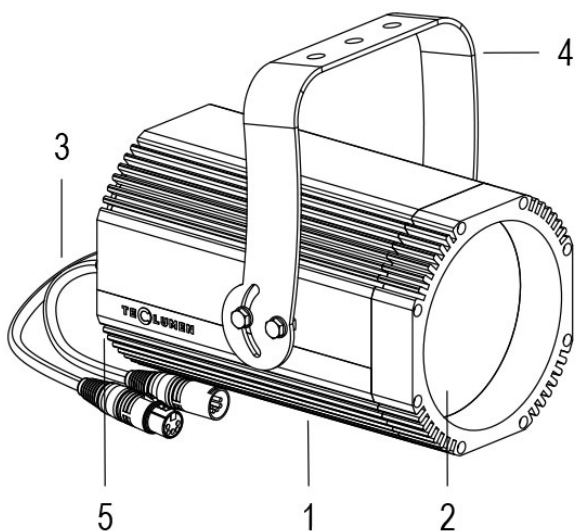

FORTE 150 COLOR PC RGBW DMX NERO

Cod. 0911015905

FARO CON 1m di CAVO

Spot maneggevole e orientabile dalle dimensioni compatte con regolazione manuale dello zoom, sorgente a 1 COB ad altissima resa luminosa, controllato con cavi DMX 512. Vernice resistente alla nebbia salina. Valvola anti condensa. Completo di porta gobo.

Dati tecnici:

Alimentazione	100-240 V AC 50/60Hz
Corrente	0.25 A @230Vac
Potenza massima assorbita	58 W
Classe di isolamento	I
Connessione	1 m DI CAVO 5X1 IN NEOPRENE
Apertura fascio	8°/37°
Numero LED	1
Colore LED	RGBW
Flusso luminoso totale	2600 lumen
Corpo	ALLUMINIO ANODIZZATO
Colore finitura	VERNICIATO NERO
Peso	4.9 Kg
Grado di protezione IP	IP65
Posizione di funzionamento	>0.95
Sistema di raffreddamento	CONVEZIONE NATURALE
Limiti temperatura ambiente	-20°C/+40°C
Protezione termica	ELETTRONICA ATTIVA
Segnale di controllo	DMX 512

- 1 PRESSOFUSIONE IN ALLUMINIO
- 2 LENTE PC
- 3 CAVI DMX + CONNETTORI
- 4 STAFFA ORIENTABILE
- 5 VALVOLA ANTICONDENSA

16/05/22 - I dati presenti in questo documento possono subire variazioni senza preavviso ai fini di migliorare il prodotto o di correggere eventuali errori.