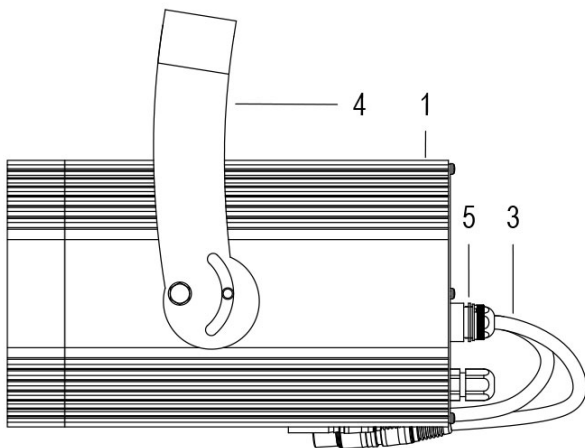

16/05/22 - I dati presenti in questo documento possono subire variazioni senza preavviso ai fini di migliorare il prodotto o di correggere eventuali errori.