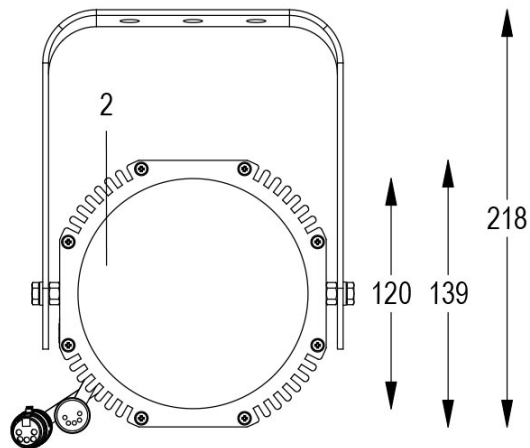

16/05/22 - I dati presenti in questo documento possono subire variazioni senza preavviso ai fini di migliorare il prodotto o di correggere eventuali errori.