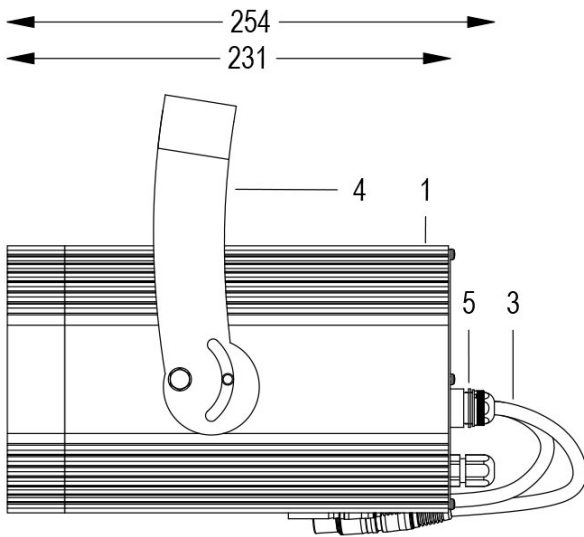

FORTE 150 COLOR PC RGBW DMX GRIGIO

Cod. 0911015904

FARO CON 1m di CAVO

Spot maneggevole e orientabile dalle dimensioni compatte con regolazione manuale dello zoom, sorgente a 1 COB ad altissima resa luminosa, controllato con cavi DMX 512. Vernice resistente alla nebbia salina. Valvola anti condensa. Completo di porta gobo.

Dati tecnici:

Alimentazione	100-240 V AC 50/60Hz
Corrente	0.25 A @230Vac
Potenza massima assorbita	58 W
Classe di isolamento	I
Connessione	1 m DI CAVO 5X1 IN NEOPRENE
Apertura fascio	8°/37°
Numero LED	1
Colore LED	RGBW
Flusso luminoso totale	2600 lumen
Corpo	ALLUMINIO ANODIZZATO
Colore finitura	VERNICIATO GRIGIO RESISTENTE ALLA NEBBIA SALINA
Peso	4.9 Kg
Grado di protezione IP	IP65
Posizione di funzionamento	>0.95
Sistema di raffreddamento	CONVEZIONE NATURALE
Limiti temperatura ambiente	-20°C/+40°C
Protezione termica	ELETTRONICA ATTIVA
Segnale di controllo	DMX 512

- 1 PRESSOFUSIONE IN ALLUMINIO
- 2 LENTE PC
- 3 CAVI DMX + CONNETTORI
- 4 STAFFA ORIENTABILE
- 5 VALVOLA ANTICONDENSA

16/05/22 - I dati presenti in questo documento possono subire variazioni senza preavviso ai fini di migliorare il prodotto o di correggere eventuali errori.