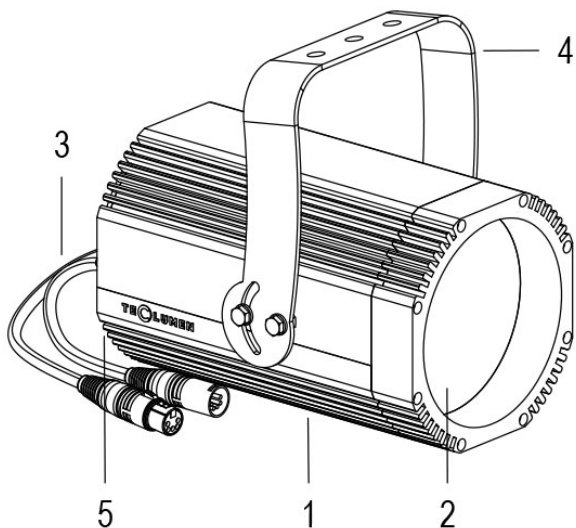

FORTE 150 COLOR PC RGBW DMX GRIGIO

Cod. 0911015904

FARO CON 1m di CAVO

Spot maneggevole e orientabile dalle dimensioni compatte con regolazione manuale dello zoom, sorgente a 1 COB ad altissima resa luminosa, controllato con cavi DMX 512. Vernice resistente alla nebbia salina. Valvola anti condensa. Completo di porta gobo.

Dati tecnici:

Alimentazione	100-240 V AC 50/60Hz
Corrente	0.25 A @230Vac
Potenza massima assorbita	58 W
Classe di isolamento	I
Connessione	1 m DI CAVO 5X1 IN NEOPRENE
Apertura fascio	8°/37°
Numero LED	1
Colore LED	RGBW
Flusso luminoso totale	2600 lumen
Corpo	ALLUMINIO ANODIZZATO
Colore finitura	VERNICIATO GRIGIO RESISTENTE ALLA NEBBIA SALINA
Peso	4.9 Kg
Grado di protezione IP	IP65
Posizione di funzionamento	>0.95
Sistema di raffreddamento	CONVEZIONE NATURALE
Limiti temperatura ambiente	-20°C/+40°C
Protezione termica	ELETTRONICA ATTIVA
Segnale di controllo	DMX 512

- 1 PRESSOFUSIONE IN ALLUMINIO
- 2 LENTE PC
- 3 CAVI DMX + CONNETTORI
- 4 STAFFA ORIENTABILE
- 5 VALVOLA ANTICONDENSA

16/05/22 - I dati presenti in questo documento possono subire variazioni senza preavviso ai fini di migliorare il prodotto o di correggere eventuali errori.