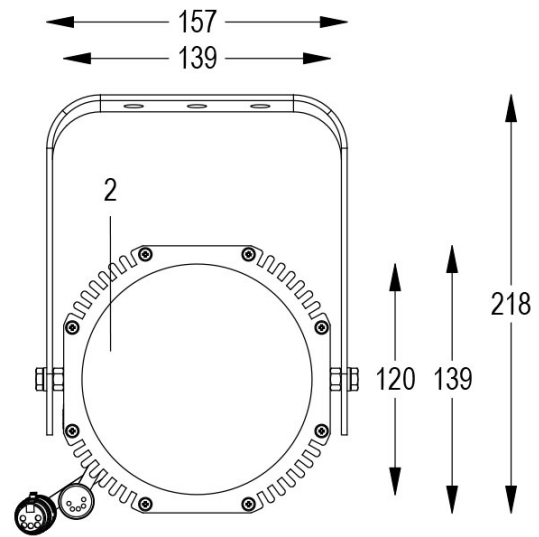

Dati tecnici:

Alimentazione	100-240 V AC 50/60Hz
Corrente	0.25 A @230Vac
Potenza massima assorbita	58 W
Classe di isolamento	I
Connessione	1 m DI CAVO 5X1 IN NEOPRENE
Apertura fascio	8°/37°
Numero LED	1
Colore LED	RGBW
Flusso luminoso totale	2600 lumen
Corpo	ALLUMINIO ANODIZZATO
Colore finitura	VERNICIATO GRIGIO RESISTENTE ALLA NEBBIA SALINA
Peso	4.9 Kg
Grado di protezione IP	IP65
Posizione di funzionamento	>0.95
Sistema di raffreddamento	CONVEZIONE NATURALE
Limiti temperatura ambiente	-20°C/+40°C
Protezione termica	ELETTRONICA ATTIVA
Segnale di controllo	DMX 512

- 1 PRESSOFUSIONE IN ALLUMINIO
- 2 LENTE PC
- 3 CAVI DMX + CONNETTORI
- 4 STAFFA ORIENTABILE
- 5 VALVOLA ANTICONDENSA

16/05/22 - I dati presenti in questo documento possono subire variazioni senza preavviso ai fini di migliorare il prodotto o di correggere eventuali errori.

FORTE 150 COLOR PC RGBW DMX GRIGIO

Cod. 0911015904

FARO CON 1m di CAVO

Spot maneggevole e orientabile dalle dimensioni compatte con regolazione manuale dello zoom, sorgente a 1 COB ad altissima resa luminosa, controllato con cavi DMX 512. Vernice resistente alla nebbia salina. Valvola anti condensa. Completo di porta gobo.