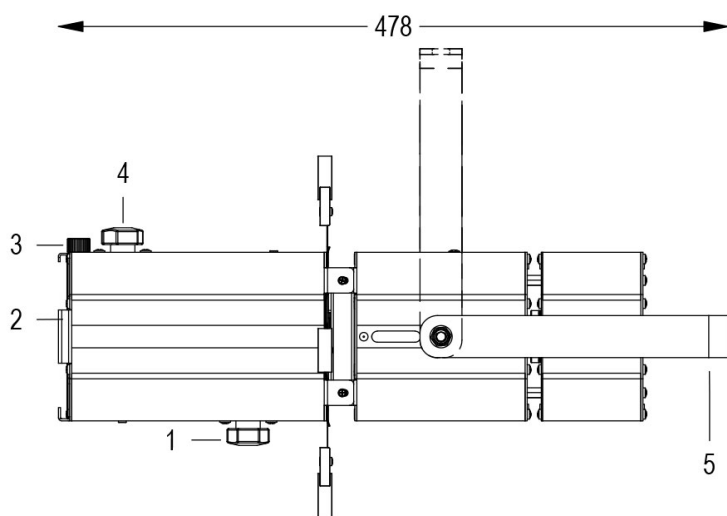

06/07/21 - I dati presenti in questo documento possono subire variazioni senza preavviso ai fini di migliorare il prodotto o di correggere eventuali errori.