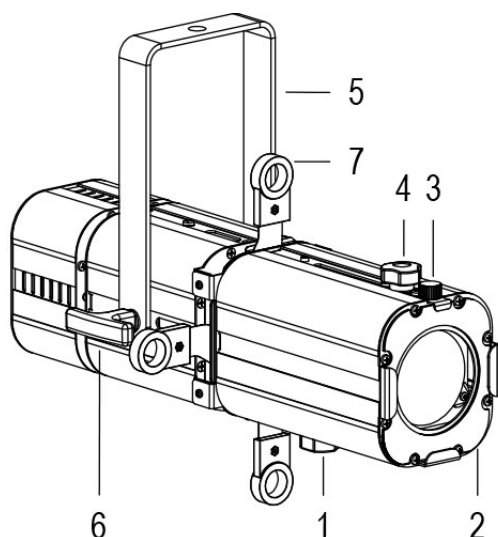

MINI PONY PROFILE 31°/46° Cod. 9812414102

BIANCO 5600K

SPOT CON PORTAGELATINA, GHIGLIOTTINE e 1m di CAVO

Spot maneggevole e orientabile dalle dimensioni compatte con regolazione manuale dello zoom e del focus, sorgente a 1 COB ad alta potenza. Completo di telaio porta gelatina.

Dati tecnici:

Alimentazione	100-240 V AC 50/60Hz
Corrente	0.25 A @230Vac
Potenza massima assorbita	55 W
Classe di isolamento	I
Connessione	1 m DI CAVO 3X1.5 IN NEOPRENE
Apertura fascio	31°/46°
Numero LED	1
Colore LED	5600K
Resa Cromatica	CRI>90
Flusso luminoso totale	7300 lumen
Corpo	ALLUMINIO ESTRUSO + LAMIERE
Colore finitura	VERNICIATO BIANCO
Peso	2.8 Kg
Grado di protezione IP	IP20
Posizione di funzionamento	QUALSIASI
Sistema di raffreddamento	CONVEZIONE NATURALE
Limiti temperatura ambiente	-20°C/+40°C
Protezione termica	ELETTRONICA ATTIVA
Segnale di controllo	ON/OFF

- 1 ZOOM REGOLABILE
- 2 TELAIO PORTA GELATINA
- 3 VOLANO FERMA TELAIO
- 4 FOCUS REGOLABILE
- 5 FORCELLA ORIENTABILE
- 6 FRIZIONE
- 7 GHIGLIOTTINE SAGOMATRICI

06/07/21 - I dati presenti in questo documento possono subire variazioni senza preavviso ai fini di migliorare il prodotto o di correggere eventuali errori.