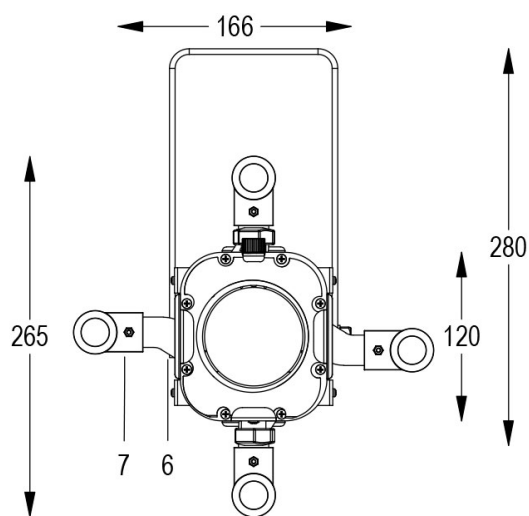

06/07/21 - I dati presenti in questo documento possono subire variazioni senza preavviso ai fini di migliorare il prodotto o di correggere eventuali errori.