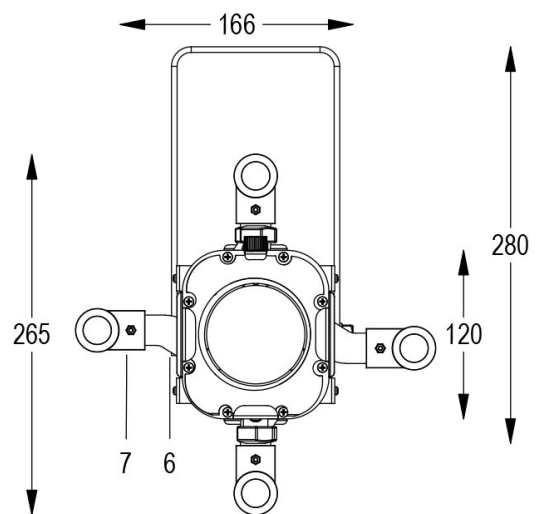

MINI PONY PROFILE 31°/46° Cod. 9812415202

BIANCO 3000K

SPOT CON PORTAGELATINA, GHIGLIOTTINE e 1m di CAVO

Spot maneggevole e orientabile dalle dimensioni compatte con regolazione manuale dello zoom e del focus, sorgente a 1 COB ad alta potenza. Completo di telaio porta gelatina.

Dati tecnici:

Alimentazione	100-240 V AC 50/60Hz
Corrente	0.25 A @230Vac
Potenza massima assorbita	55 W
Classe di isolamento	I
Connessione	1 m DI CAVO 3X1.5 IN NEOPRENE
Apertura fascio	31°/46°
Numero LED	1
Colore LED	3000K
Resa Cromatica	CRI>90
Flusso luminoso totale	6900 lumen
Corpo	ALLUMINIO ESTRUSO + LAMIERE
Colore finitura	VERNICIATO BIANCO
Peso	2.8 Kg
Grado di protezione IP	IP20
Posizione di funzionamento	QUALSIASI
Sistema di raffreddamento	CONVEZIONE NATURALE
Limiti temperatura ambiente	-20°C/+40°C
Protezione termica	ELETTRONICA ATTIVA
Segnale di controllo	ON/OFF

- 1 ZOOM REGOLABILE
- 2 TELAIO PORTA GELATINA
- 3 VOLANO FERMA TELAIO
- 4 FOCUS REGOLABILE
- 5 FORCELLA ORIENTABILE
- 6 FRIZIONE
- 7 GHIGLIOTTINE SAGOMATRICI

06/07/21 - I dati presenti in questo documento possono subire variazioni senza preavviso ai fini di migliorare il prodotto o di correggere eventuali errori.