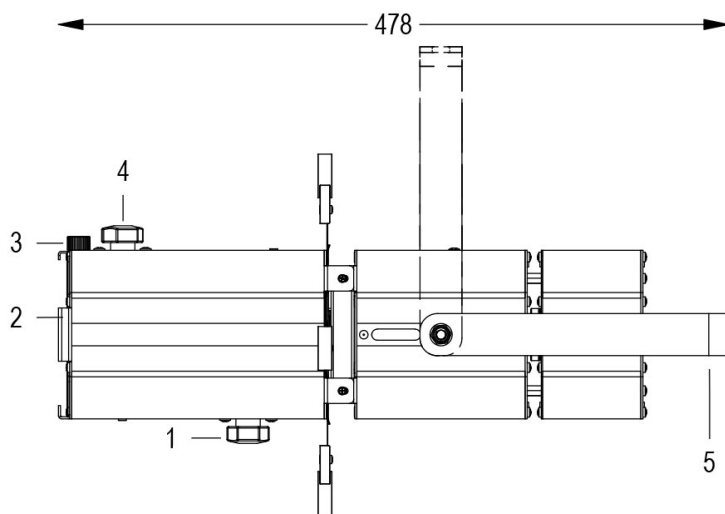

MINI PONY PROFILE 31°/46° Cod. 9812415202

BIANCO 3000K

SPOT CON PORTAGELATINA, GHIGLIOTTINE e 1m di CAVO

Spot maneggevole e orientabile dalle dimensioni compatte con regolazione manuale dello zoom e del focus, sorgente a 1 COB ad alta potenza. Completo di telaio porta gelatina.

Dati tecnici:

Alimentazione	100-240 V AC 50/60Hz
Corrente	0.25 A @230Vac
Potenza massima assorbita	55 W
Classe di isolamento	I
Connessione	1 m DI CAVO 3X1.5 IN NEOPRENE
Apertura fascio	31°/46°
Numero LED	1
Colore LED	3000K
Resa Cromatica	CRI>90
Flusso luminoso totale	6900 lumen
Corpo	ALLUMINIO ESTRUSO + LAMIERE
Colore finitura	VERNICIATO BIANCO
Peso	2.8 Kg
Grado di protezione IP	IP20
Posizione di funzionamento	QUALSIASI
Sistema di raffreddamento	CONVEZIONE NATURALE
Limiti temperatura ambiente	-20°C/+40°C
Protezione termica	ELETTRONICA ATTIVA
Segnale di controllo	ON/OFF

- 1 ZOOM REGOLABILE
- 2 TELAIO PORTA GELATINA
- 3 VOLANO FERMA TELAIO
- 4 FOCUS REGOLABILE
- 5 FORCELLA ORIENTABILE
- 6 FRIZIONE
- 7 GHIGLIOTTINE SAGOMATRICI

06/07/21 - I dati presenti in questo documento possono subire variazioni senza preavviso ai fini di migliorare il prodotto o di correggere eventuali errori.