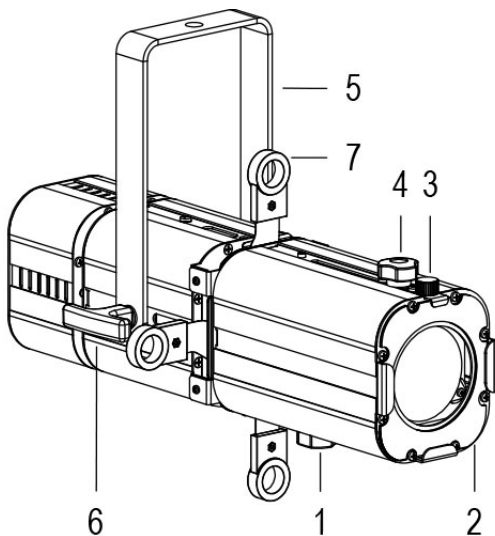

MINI PONY PROFILE 31°/46° Cod. 9812415202

BIANCO 3000K

SPOT CON PORTAGELATINA, GHIGLIOTTINE e 1m di CAVO

Spot maneggevole e orientabile dalle dimensioni compatte con regolazione manuale dello zoom e del focus, sorgente a 1 COB ad alta potenza. Completo di telaio porta gelatina.

Dati tecnici:

Alimentazione	100-240 V AC 50/60Hz
Corrente	0.25 A @230Vac
Potenza massima assorbita	55 W
Classe di isolamento	I
Connessione	1 m DI CAVO 3X1.5 IN NEOPRENE
Apertura fascio	31°/46°
Numero LED	1
Colore LED	3000K
Resa Cromatica	CRI>90
Flusso luminoso totale	6900 lumen
Corpo	ALLUMINIO ESTRUSO + LAMIERE
Colore finitura	VERNICIATO BIANCO
Peso	2.8 Kg
Grado di protezione IP	IP20
Posizione di funzionamento	QUALSIASI
Sistema di raffreddamento	CONVEZIONE NATURALE
Limiti temperatura ambiente	-20°C/+40°C
Protezione termica	ELETTRONICA ATTIVA
Segnale di controllo	ON/OFF

- 1 ZOOM REGOLABILE
- 2 TELAIO PORTA GELATINA
- 3 VOLANO FERMA TELAIO
- 4 FOCUS REGOLABILE
- 5 FORCELLA ORIENTABILE
- 6 FRIZIONE
- 7 GHIGLIOTTINE SAGOMATRICI

06/07/21 - I dati presenti in questo documento possono subire variazioni senza preavviso ai fini di migliorare il prodotto o di correggere eventuali errori.