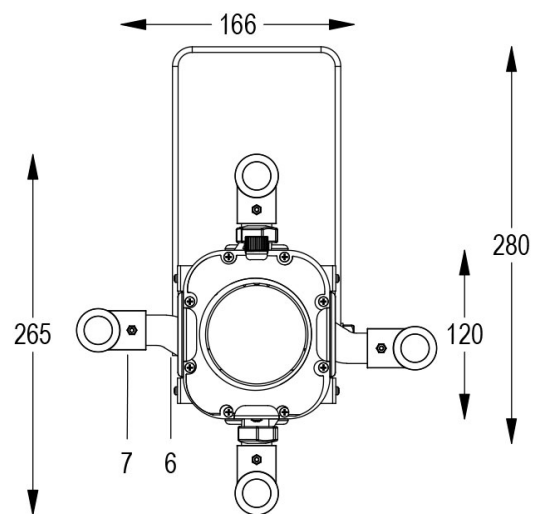

MINI PONY PROFILE 31°/46° Cod. 9812415204

GRIGIO 3000K

SPOT CON PORTAGELATINA, GHIGLIOTTINE e 1m di CAVO

Spot maneggevole e orientabile dalle dimensioni compatte con regolazione manuale dello zoom e del focus, sorgente a 1 COB ad alta potenza. Completo di telaio porta gelatina.

Dati tecnici:

Alimentazione	100-240 V AC 50/60Hz
Corrente	0.25 A @230Vac
Potenza massima assorbita	55 W
Classe di isolamento	I
Connessione	1 m DI CAVO 3X1.5 IN NEOPRENE
Apertura fascio	31°/46°
Numero LED	1
Colore LED	3000K
Resa Cromatica	CRI>90
Flusso luminoso totale	7300 lumen
Corpo	ALLUMINIO ESTRUSO + LAMIERE
Colore finitura	VERNICIATO GRIGIO
Peso	2.8 Kg
Grado di protezione IP	IP20
Posizione di funzionamento	QUALSIASI
Sistema di raffreddamento	CONVEZIONE NATURALE
Limiti temperatura ambiente	-20°C/+40°C
Protezione termica	ELETTRONICA ATTIVA
Segnale di controllo	ON/OFF

- 1 ZOOM REGOLABILE
- 2 TELAIO PORTA GELATINA
- 3 VOLANO FERMA TELAIO
- 4 FOCUS REGOLABILE
- 5 FORCELLA ORIENTABILE
- 6 FRIZIONE
- 7 GHIGLIOTTINE SAGOMATRICI

06/07/21 - I dati presenti in questo documento possono subire variazioni senza preavviso ai fini di migliorare il prodotto o di correggere eventuali errori.