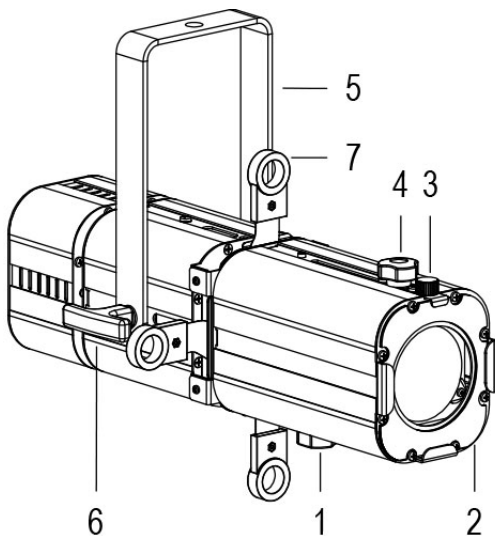

MINI PONY PROFILE 31°/46° Cod. 9812415204

GRIGIO 3000K

SPOT CON PORTAGELATINA, GHIGLIOTTINE e 1m di CAVO

Spot maneggevole e orientabile dalle dimensioni compatte con regolazione manuale dello zoom e del focus, sorgente a 1 COB ad alta potenza. Completo di telaio porta gelatina.

Dati tecnici:

Alimentazione	100-240 V AC 50/60Hz
Corrente	0.25 A @230Vac
Potenza massima assorbita	55 W
Classe di isolamento	I
Connessione	1 m DI CAVO 3X1.5 IN NEOPRENE
Apertura fascio	31°/46°
Numero LED	1
Colore LED	3000K
Resa Cromatica	CRI>90
Flusso luminoso totale	7300 lumen
Corpo	ALLUMINIO ESTRUSO + LAMIERE
Colore finitura	VERNICIATO GRIGIO
Peso	2.8 Kg
Grado di protezione IP	IP20
Posizione di funzionamento	QUALSIASI
Sistema di raffreddamento	CONVEZIONE NATURALE
Limiti temperatura ambiente	-20°C/+40°C
Protezione termica	ELETTRONICA ATTIVA
Segnale di controllo	ON/OFF

- 1 ZOOM REGOLABILE
- 2 TELAIO PORTA GELATINA
- 3 VOLANO FERMA TELAIO
- 4 FOCUS REGOLABILE
- 5 FORCELLA ORIENTABILE
- 6 FRIZIONE
- 7 GHIGLIOTTINE SAGOMATRICI

06/07/21 - I dati presenti in questo documento possono subire variazioni senza preavviso ai fini di migliorare il prodotto o di correggere eventuali errori.