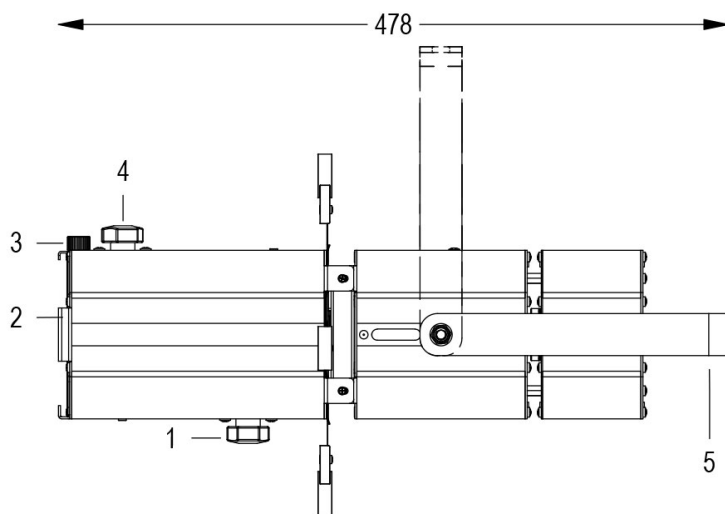

MINI PONY PROFILE 31°/46° Cod. 9812415204

GRIGIO 3000K

SPOT CON PORTAGELATINA, GHIGLIOTTINE e 1m di CAVO

Spot maneggevole e orientabile dalle dimensioni compatte con regolazione manuale dello zoom e del focus, sorgente a 1 COB ad alta potenza. Completo di telaio porta gelatina.

Dati tecnici:

Alimentazione	100-240 V AC 50/60Hz
Corrente	0.25 A @230Vac
Potenza massima assorbita	55 W
Classe di isolamento	I
Connessione	1 m DI CAVO 3X1.5 IN NEOPRENE
Apertura fascio	31°/46°
Numero LED	1
Colore LED	3000K
Resa Cromatica	CRI>90
Flusso luminoso totale	7300 lumen
Corpo	ALLUMINIO ESTRUSO + LAMIERE
Colore finitura	VERNICIATO GRIGIO
Peso	2.8 Kg
Grado di protezione IP	IP20
Posizione di funzionamento	QUALSIASI
Sistema di raffreddamento	CONVEZIONE NATURALE
Limiti temperatura ambiente	-20°C/+40°C
Protezione termica	ELETTRONICA ATTIVA
Segnale di controllo	ON/OFF

- 1 ZOOM REGOLABILE
- 2 TELAIO PORTA GELATINA
- 3 VOLANO FERMA TELAIO
- 4 FOCUS REGOLABILE
- 5 FORCELLA ORIENTABILE
- 6 FRIZIONE
- 7 GHIGLIOTTINE SAGOMATRICI

06/07/21 - I dati presenti in questo documento possono subire variazioni senza preavviso ai fini di migliorare il prodotto o di correggere eventuali errori.