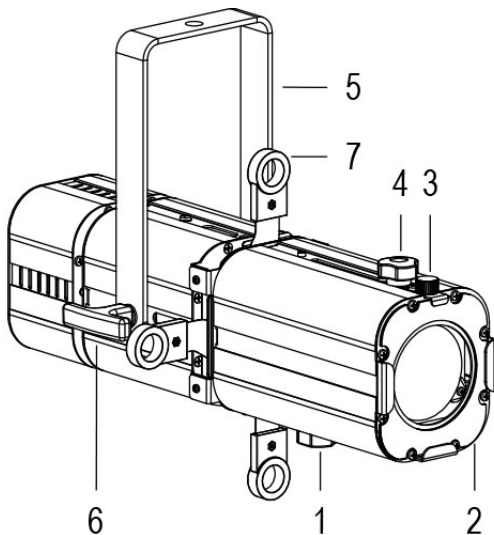

MINI PONY PROFILE 31°/46° Cod. 9812411205 NERO 3000K

SPOT CON PORTAGELATINA, GHIGLIOTTINE e 1m di CAVO

Spot maneggevole e orientabile dalle dimensioni compatte con regolazione manuale dello zoom e del focus, sorgente a 1 COB ad alta potenza. Completo di telaio porta gelatina.

Dati tecnici:

Alimentazione	100-240 V AC 50/60Hz
Corrente	0.25 A @230Vac
Potenza massima assorbita	55 W
Classe di isolamento	I
Connessione	1 m DI CAVO 3X1.5 IN NEOPRENE
Apertura fascio	31°/46°
Numero LED	1
Colore LED	3000K
Resa Cromatica	CRI>90
Flusso luminoso totale	6900 lumen
Flusso luminoso blu	
Corpo	ALLUMINIO ESTRUSO + LAMIERE
Colore finitura	VERNICIATO NERO
Peso	2.8 Kg
Grado di protezione IP	IP20
Posizione di funzionamento	QUALSIASI
Sistema di raffreddamento	CONVEZIONE NATURALE
Limiti temperatura ambiente	-20°C/+40°C
Protezione termica	ELETTRONICA ATTIVA
Segnale di controllo	ON/OFF

- 1 ZOOM REGOLABILE
- 2 TELAIO PORTA GELATINA
- 3 VOLANO FERMA TELAIO
- 4 FOCUS REGOLABILE
- 5 FORCELLA ORIENTABILE
- 6 FRIZIONE
- 7 GHIGLIOTTINE SAGOMATRICI

06/07/21 - I dati presenti in questo documento possono subire variazioni senza preavviso ai fini di migliorare il prodotto o di correggere eventuali errori.