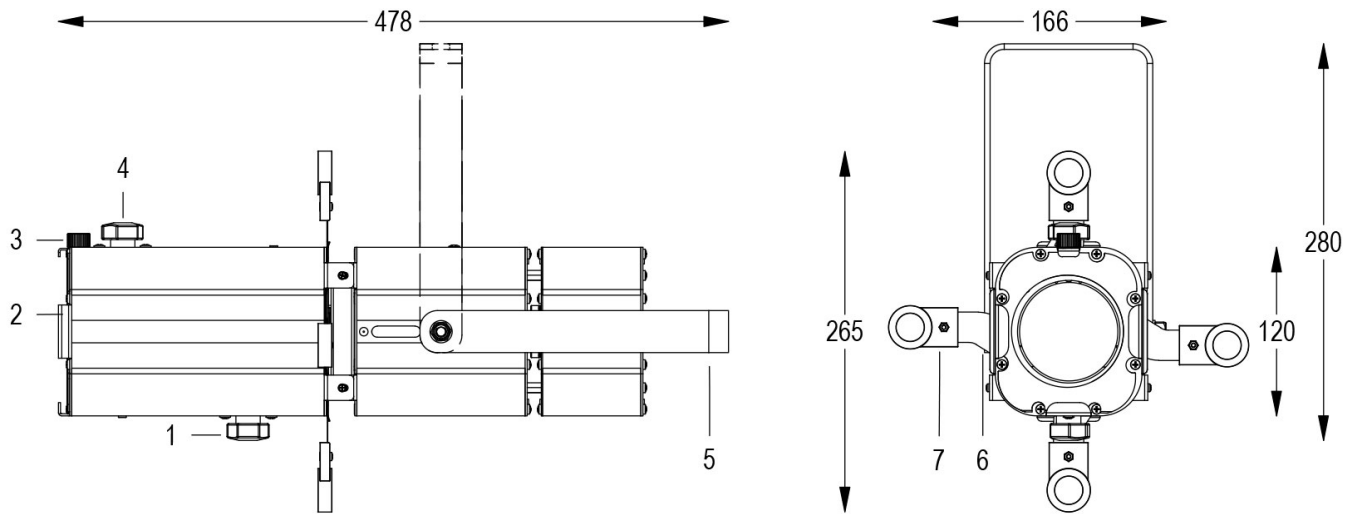

MINI PONY PROFILE 31°/46° Cod. 9812411205 NERO 3000K

SPOT CON PORTAGELATINA, GHIGLIOTTINE e 1m di CAVO

Spot maneggevole e orientabile dalle dimensioni compatte con regolazione manuale dello zoom e del focus, sorgente a 1 COB ad alta potenza. Completo di telaio porta gelatina.

Dati tecnici:

Alimentazione	100-240 V AC 50/60Hz
Corrente	0.25 A @230Vac
Potenza massima assorbita	55 W
Classe di isolamento	I
Connessione	1 m DI CAVO 3X1.5 IN NEOPRENE
Apertura fascio	31°/46°
Numero LED	1
Colore LED	3000K
Resa Cromatica	CRI>90
Flusso luminoso totale	6900 lumen
Flusso luminoso blu	
Corpo	ALLUMINIO ESTRUSO + LAMIERE
Colore finitura	VERNICIATO NERO
Peso	2.8 Kg
Grado di protezione IP	IP20
Posizione di funzionamento	QUALSIASI
Sistema di raffreddamento	CONVEZIONE NATURALE
Limiti temperatura ambiente	-20°C/+40°C
Protezione termica	ELETTRONICA ATTIVA
Segnale di controllo	ON/OFF

- 1 ZOOM REGOLABILE
- 2 TELAIO PORTA GELATINA
- 3 VOLANO FERMA TELAIO
- 4 FOCUS REGOLABILE
- 5 FORCELLA ORIENTABILE
- 6 FRIZIONE
- 7 GHIGLIOTTINE SAGOMATRICI

06/07/21 - I dati presenti in questo documento possono subire variazioni senza preavviso ai fini di migliorare il prodotto o di correggere eventuali errori.