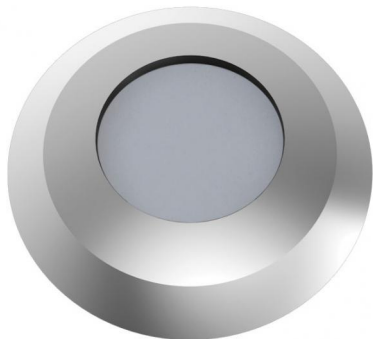

MINI POINT 5000K FROST NEW

Cod. 6801603193

FARO CON CASSAFORMA e 1m di CAVO

Proiettore a colore fisso calpestabile per esterni a 1 LED ad alta potenza con diffusore frost. Con flangia tonda in acciaio inox lucidata a specchio. Non adatto ad immersione permanente. Garantito per 60 giorni di immersione completa. Completo di cavo di alimentazione e cassaforma.

Dati tecnici:

| | |
|------------------------------------|--|
| Alimentazione | 12 V AC |
| Corrente | 0.36 A @12 V dc |
| Potenza massima assorbita | 3.5 W |
| Potenza massima apparente | 4.5 VA |
| Classe di isolamento | III |
| Connessione | 1 m DI CAVO 2X0.75 IN NEOPRENE |
| Massima lunghezza cavo | 100 m |
| Apertura fascio | FROST |
| Numero LED | 1 |
| Colore LED | 5000K |
| Resa Cromatica | CRI>70 |
| Flusso luminoso totale | 214 lumen |
| Corpo | ALLUMINIO ANTICORODAL ANODIZZATO + INOX AISI316L |
| Colore finitura | ACCIAIO LUCIDO |
| Peso | 0.2 Kg |
| Grado di protezione IP | IP68 |
| Posizione di funzionamento | INTERRATO CALPESTABILE |
| Sistema di raffreddamento | CONVEZIONE NATURALE |
| Limiti temperatura ambiente | -20°C/+40°C |
| Segnale di controllo | ON/OFF |

- 1 GHIERA IN ACCIAIO AISI316L
- 2 ANELLO IN GOMMA
- 3 ALLUMINIO ANODIZZATO
- 4 CASSAFORMA IN PLASTICA
- 5 PAVIMENTAZIONE

06/07/21 - I dati presenti in questo documento possono subire variazioni senza preavviso ai fini di migliorare il prodotto o di correggere eventuali errori.