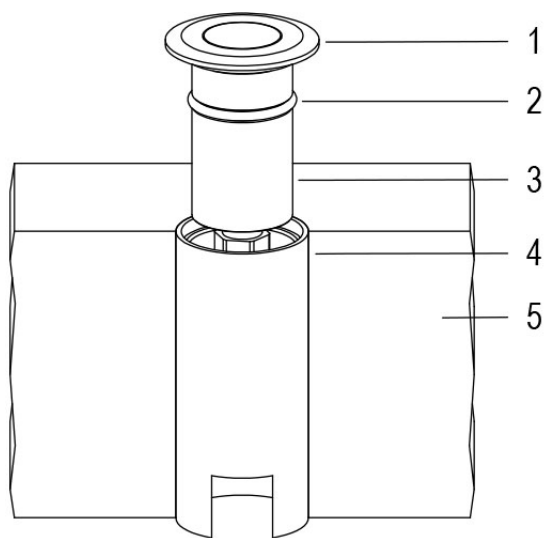

MINI POINT 5000K FROST NEW

Cod. 6801603193

FARO CON CASSAFORMA e 1m di CAVO

Proiettore a colore fisso calpestabile per esterni a 1 LED ad alta potenza con diffusore frost. Con flangia tonda in acciaio inox lucidata a specchio. Non adatto ad immersione permanente. Garantito per 60 giorni di immersione completa. Completo di cavo di alimentazione e cassaforma.

Dati tecnici:

| | |
|------------------------------------|--|
| Alimentazione | 12 V AC |
| Corrente | 0.36 A @12 V dc |
| Potenza massima assorbita | 3.5 W |
| Potenza massima apparente | 4.5 VA |
| Classe di isolamento | III |
| Connessione | 1 m DI CAVO 2X0.75 IN NEOPRENE |
| Massima lunghezza cavo | 100 m |
| Apertura fascio | FROST |
| Numero LED | 1 |
| Colore LED | 5000K |
| Resa Cromatica | CRI>70 |
| Flusso luminoso totale | 214 lumen |
| Corpo | ALLUMINIO ANTICORODAL ANODIZZATO + INOX AISI316L |
| Colore finitura | ACCIAIO LUCIDO |
| Peso | 0.2 Kg |
| Grado di protezione IP | IP68 |
| Posizione di funzionamento | INTERRATO CALPESTABILE |
| Sistema di raffreddamento | CONVEZIONE NATURALE |
| Limiti temperatura ambiente | -20°C/+40°C |
| Segnale di controllo | ON/OFF |

- 1 GHIERA IN ACCIAIO AISI316L
- 2 ANELLO IN GOMMA
- 3 ALLUMINIO ANODIZZATO
- 4 CASSAFORMA IN PLASTICA
- 5 PAVIMENTAZIONE

06/07/21 - I dati presenti in questo documento possono subire variazioni senza preavviso ai fini di migliorare il prodotto o di correggere eventuali errori.