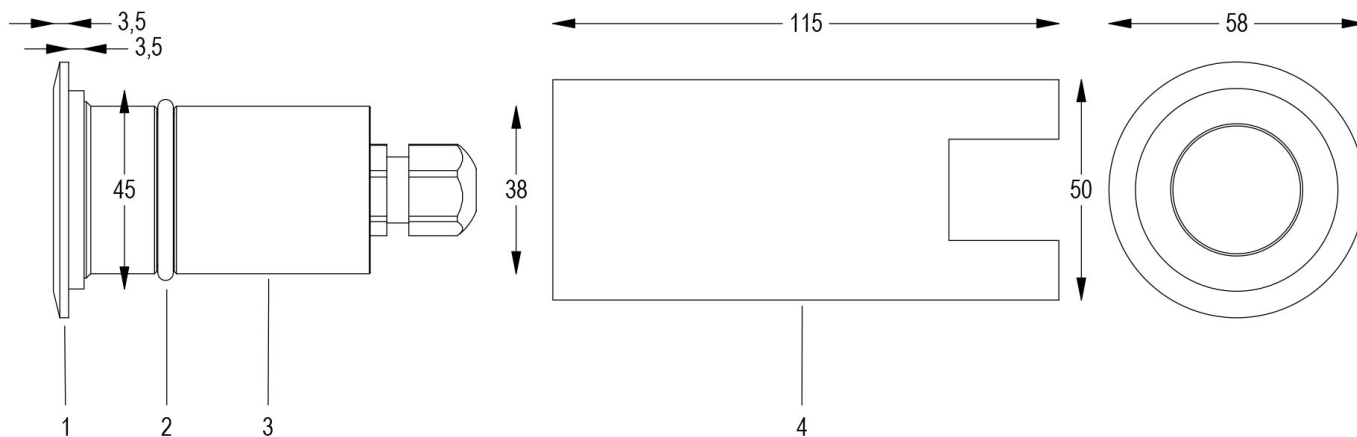

Dati tecnici:

| | |
|------------------------------------|--|
| Alimentazione | 12 V AC |
| Corrente | 0.36 A @12 V dc |
| Potenza massima assorbita | 3.5 W |
| Potenza massima apparente | 4.5 VA |
| Classe di isolamento | III |
| Connessione | 1 m DI CAVO 2X0.75 IN NEOPRENE |
| Massima lunghezza cavo | 100 m |
| Apertura fascio | FROST |
| Numero LED | 1 |
| Colore LED | 5000K |
| Resa Cromatica | CRI>70 |
| Flusso luminoso totale | 214 lumen |
| Corpo | ALLUMINIO ANTICORODAL ANODIZZATO + INOX AISI316L |
| Colore finitura | ACCIAIO LUCIDO |
| Peso | 0.2 Kg |
| Grado di protezione IP | IP68 |
| Posizione di funzionamento | INTERRATO CALPESTABILE |
| Sistema di raffreddamento | CONVEZIONE NATURALE |
| Limiti temperatura ambiente | -20°C/+40°C |
| Segnale di controllo | ON/OFF |

- 1 GHIERA IN ACCIAIO AISI316L
- 2 ANELLO IN GOMMA
- 3 ALLUMINIO ANODIZZATO
- 4 CASSAFORMA IN PLASTICA
- 5 PAVIMENTAZIONE

06/07/21 - I dati presenti in questo documento possono subire variazioni senza preavviso ai fini di migliorare il prodotto o di correggere eventuali errori.

MINI POINT 5000K FROST NEW

Cod. 6801603193

FARO CON CASSAFORMA e 1m di CAVO

Proiettore a colore fisso calpestabile per esterni a 1 LED ad alta potenza con diffusore frost. Con flangia tonda in acciaio inox lucidata a specchio. Non adatto ad immersione permanente. Garantito per 60 giorni di immersione completa. Completo di cavo di alimentazione e cassaforma.