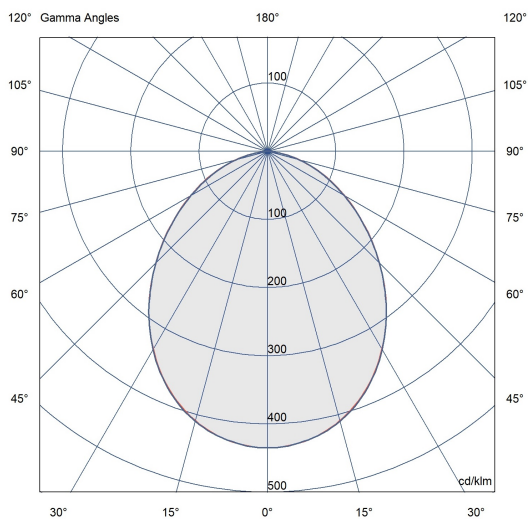

MINI POINT 5000K FROST NEW

Cod. 6801603193

FARO CON CASSAFORMA e 1m di CAVO

Proiettore a colore fisso calpestabile per esterni a 1 LED ad alta potenza con diffusore frost. Con flangia tonda in acciaio inox lucidata a specchio. Non adatto ad immersione permanente. Garantito per 60 giorni di immersione completa. Completo di cavo di alimentazione e cassaforma.

06/07/21 - I dati presenti in questo documento possono subire variazioni senza preavviso ai fini di migliorare il prodotto o di correggere eventuali errori.