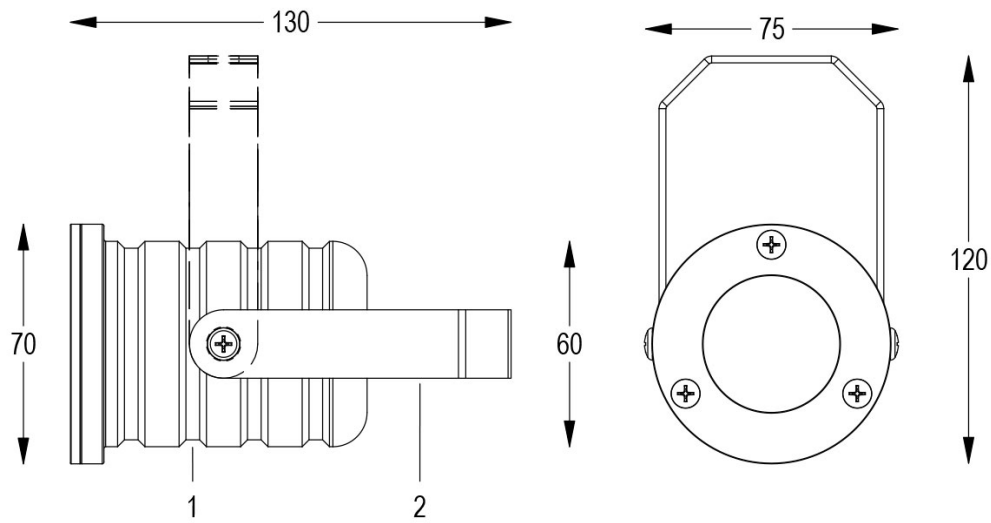

Dati tecnici:

Alimentazione	12 V AC
Corrente	0.65 A @12 V AC
Potenza massima assorbita	7 W
Potenza massima apparente	8 VA
Classe di isolamento	III
Connessione	1 m DI CAVO 2X0.75 IN NEOPRENE
Apertura fascio	95°
Numero LED	3
Colore LED	5000K
Resa Cromatica	CRI>70
Flusso luminoso totale	476 lumen
Corpo	ALLUMINIO ANTICORODAL ANODIZZATO + INOX AISI316L
Colore finitura	GRIGIO VERNICIATO
Peso	0.5 Kg
Grado di protezione IP	IP65
Posizione di funzionamento	QUALSIASI
Sistema di raffreddamento	CONVEZIONE NATURALE
Limiti temperatura ambiente	-20°C/+40°C
Segnale di controllo	ON/OFF

# MICRO WHITE 5000K 95°

Cod. 8904534104

FARO CON 1m di CAVO

Proiettore a colore fisso orientabile dalle dimensioni ridotte a 3 LED ad alta potenza. Completo di cavo di alimentazione. Particolarmente indicato per l'illuminazione di dettagli interni o esterni.