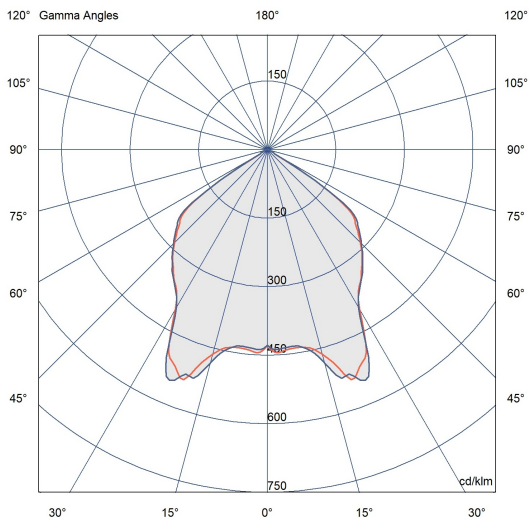

MICRO WHITE 5000K 95°

Cod. 8904534104

FARO CON 1m di CAVO

Proiettore a colore fisso orientabile dalle dimensioni ridotte a 3 LED ad alta potenza. Completo di cavo di alimentazione. Particolarmente indicato per l'illuminazione di dettagli interni o esterni.

06/07/21 - I dati presenti in questo documento possono subire variazioni senza preavviso ai fini di migliorare il prodotto o di correggere eventuali errori.