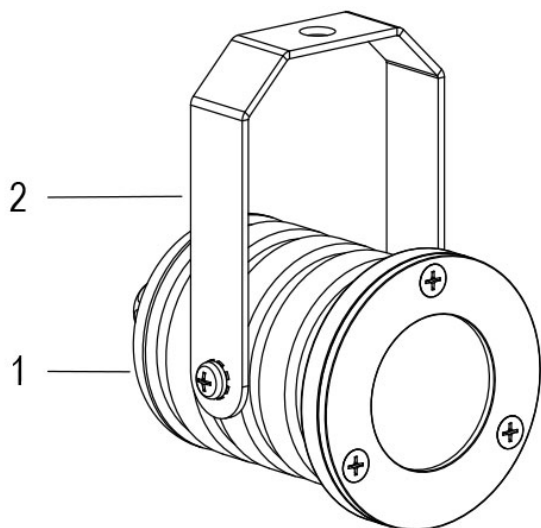

## MICRO WHITE 5000K 95°

Cod. 8904534104

FARO CON 1m di CAVO

Proiettore a colore fisso orientabile dalle dimensioni ridotte a 3 LED ad alta potenza. Completo di cavo di alimentazione. Particolarmente indicato per l'illuminazione di dettagli interni o esterni.

Dati tecnici:

Alimentazione	12 V AC
Corrente	0.65 A @12 V AC
Potenza massima assorbita	7 W
Potenza massima apparente	8 VA
Classe di isolamento	III
Connessione	1 m DI CAVO 2X0.75 IN NEOPRENE
Apertura fascio	95°
Numero LED	3
Colore LED	5000K
Resa Cromatica	CRI>70
Flusso luminoso totale	476 lumen
Corpo	ALLUMINIO ANTICORODAL ANODIZZATO + INOX AISI316L
Colore finitura	GRIGIO VERNICIATO
Peso	0.5 Kg
Grado di protezione IP	IP65
Posizione di funzionamento	QUALSIASI
Sistema di raffreddamento	CONVEZIONE NATURALE
Limiti temperatura ambiente	-20°C/+40°C
Segnale di controllo	ON/OFF

# MICRO WHITE 5000K 95°

Cod. 8904534104

FARO CON 1m di CAVO

Proiettore a colore fisso orientabile dalle dimensioni ridotte a 3 LED ad alta potenza. Completo di cavo di alimentazione. Particolarmente indicato per l'illuminazione di dettagli interni o esterni.