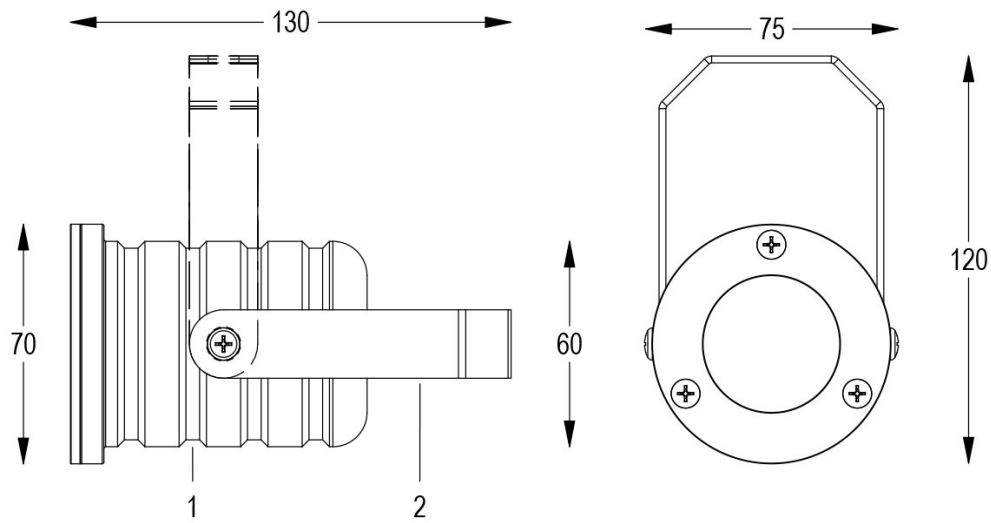

Dati tecnici:

Alimentazione	12 V AC
Corrente	0.65 A @12 V AC
Potenza massima assorbita	7 W
Potenza massima apparente	8 VA
Classe di isolamento	III
Connessione	1 m DI CAVO 2X0.75 IN NEOPRENE
Apertura fascio	95°
Numero LED	3
Colore LED	3000K
Resa Cromatica	CRI>80
Flusso luminoso totale	410 lumen
Corpo	ALLUMINIO ANTICORODAL ANODIZZATO + INOX AISI316L
Colore finitura	GRIGIO VERNICIATO
Peso	0.5 Kg
Grado di protezione IP	IP65
Posizione di funzionamento	QUALSIASI
Sistema di raffreddamento	CONVEZIONE NATURALE
Limiti temperatura ambiente	-20°C/+40°C
Segnale di controllo	ON/OFF

MICRO WHITE 3000K 95°

Cod. 8904564190

FARO CON 1m di CAVO

Proiettore a colore fisso orientabile dalle dimensioni ridotte a 3 LED ad alta potenza. Completo di cavo di alimentazione. Particolarmente indicato per l'illuminazione di dettagli interni o esterni.