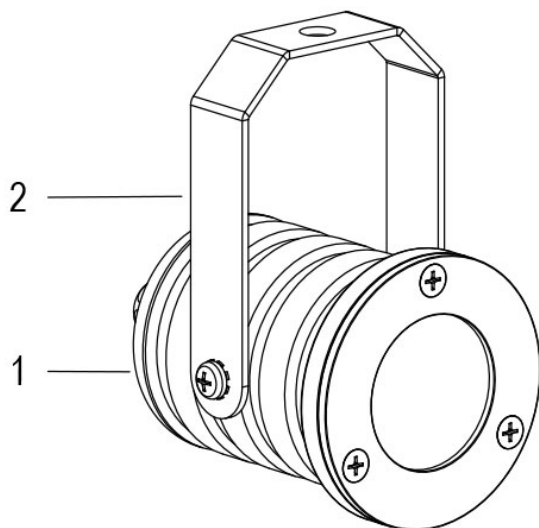

MICRO WHITE 3000K 95°

Cod. 8904564190

FARO CON 1m di CAVO

Proiettore a colore fisso orientabile dalle dimensioni ridotte a 3 LED ad alta potenza. Completo di cavo di alimentazione. Particolarmente indicato per l'illuminazione di dettagli interni o esterni.

Dati tecnici:

Alimentazione	12 V AC
Corrente	0.65 A @12 V AC
Potenza massima assorbita	7 W
Potenza massima apparente	8 VA
Classe di isolamento	III
Connessione	1 m DI CAVO 2X0.75 IN NEOPRENE
Apertura fascio	95°
Numero LED	3
Colore LED	3000K
Resa Cromatica	CRI>80
Flusso luminoso totale	410 lumen
Corpo	ALLUMINIO ANTICORODAL ANODIZZATO + INOX AISI316L
Colore finitura	GRIGIO VERNICIATO
Peso	0.5 Kg
Grado di protezione IP	IP65
Posizione di funzionamento	QUALSIASI
Sistema di raffreddamento	CONVEZIONE NATURALE
Limiti temperatura ambiente	-20°C/+40°C
Segnale di controllo	ON/OFF