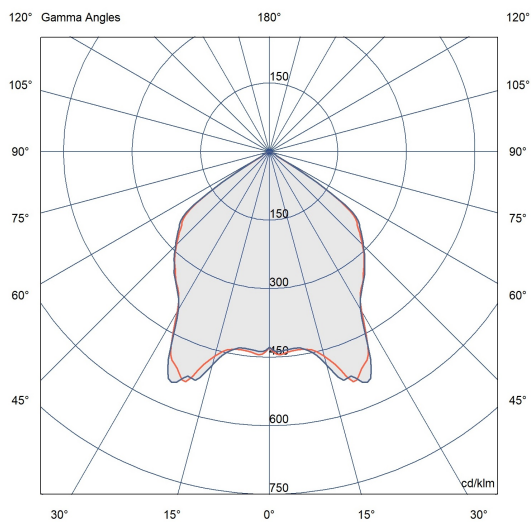

MICRO WHITE 3000K 95°

Cod. 8904564190

FARO CON 1m di CAVO

Proiettore a colore fisso orientabile dalle dimensioni ridotte a 3 LED ad alta potenza. Completo di cavo di alimentazione. Particolarmente indicato per l'illuminazione di dettagli interni o esterni.

06/07/21 - I dati presenti in questo documento possono subire variazioni senza preavviso ai fini di migliorare il prodotto o di correggere eventuali errori.