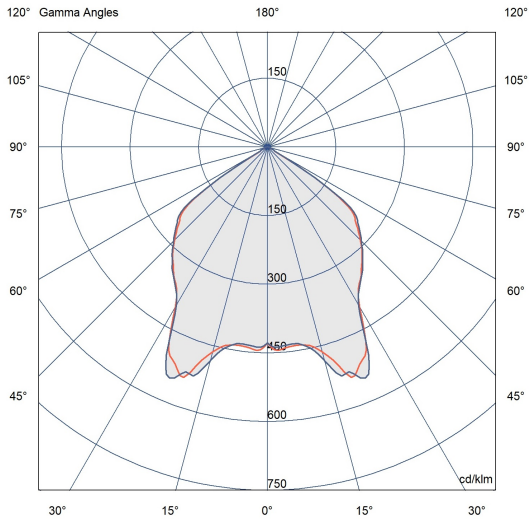

MICRO BLU 95°

Cod. 8904564304

FARO CON 1m di CAVO

Proiettore a colore fisso orientabile dalle dimensioni ridotte a 3 LED ad alta potenza. Completo di cavo di alimentazione. Particolarmente indicato per l'illuminazione di dettagli interni o esterni.

06/07/21 - I dati presenti in questo documento possono subire variazioni senza preavviso ai fini di migliorare il prodotto o di correggere eventuali errori.