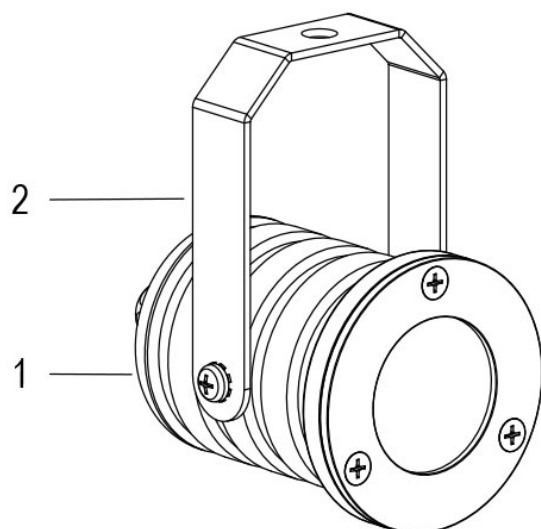

MICRO BLU 95°

Cod. 8904564304

FARO CON 1m di CAVO

Proiettore a colore fisso orientabile dalle dimensioni ridotte a 3 LED ad alta potenza. Completo di cavo di alimentazione. Particolarmente indicato per l'illuminazione di dettagli interni o esterni.

Dati tecnici:

Alimentazione	12 V AC
Corrente	0.65 A @12 V AC
Potenza massima assorbita	7 W
Potenza massima apparente	8 VA
Classe di isolamento	III
Connessione	1 m DI CAVO 2X0.75 IN NEOPRENE
Apertura fascio	95°
Numero LED	3
Colore LED	BLU
Corpo	ALLUMINIO ANTICORODAL ANODIZZATO + INOX AISI316L
Colore finitura	GRIGIO VERNICIATO
Peso	0.5 Kg
Grado di protezione IP	IP65
Posizione di funzionamento	QUALSIASI
Sistema di raffreddamento	CONVEZIONE NATURALE
Limiti temperatura ambiente	-20°C/+40°C
Segnale di controllo	ON/OFF