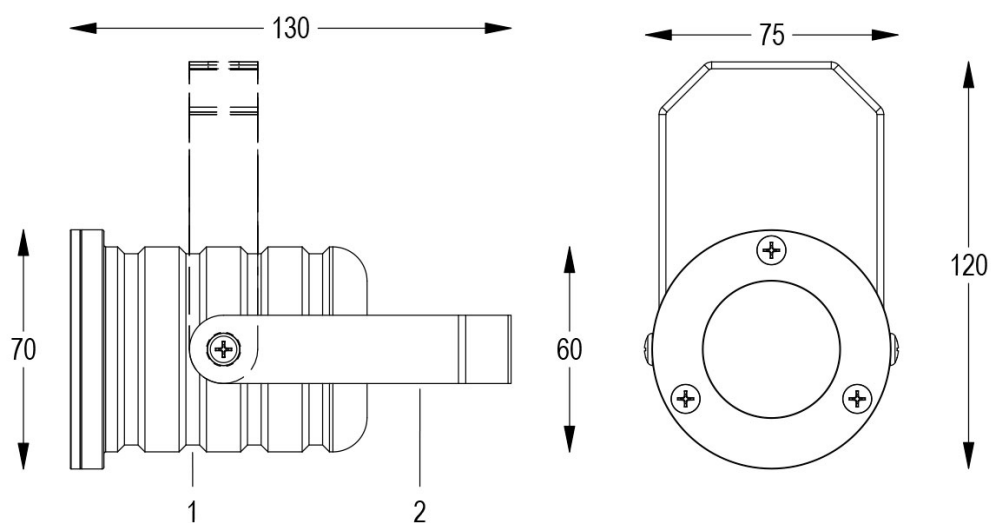

06/07/21 - I dati presenti in questo documento possono subire variazioni senza preavviso ai fini di migliorare il prodotto o di correggere eventuali errori.