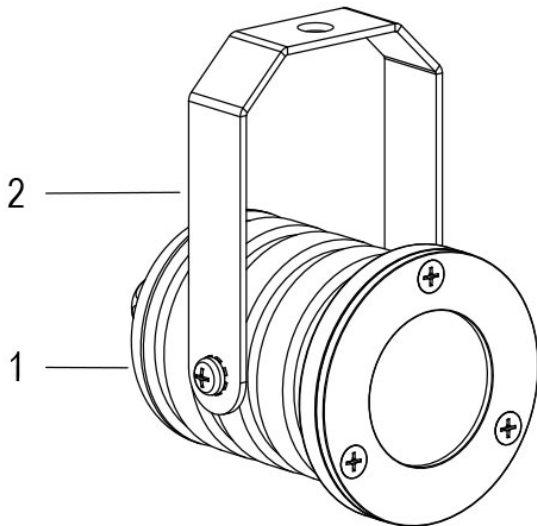

MICRO WHITE 4000K 30°

Cod. 8904536504

FARO CON 1m di CAVO

Proiettore a colore fisso orientabile dalle dimensioni ridotte a 3 LED ad alta potenza. Completo di cavo di alimentazione. Particolarmente indicato per l'illuminazione di dettagli interni o esterni.

Dati tecnici:

Alimentazione	12 V AC
Corrente	0.65 A @12 V AC
Potenza massima assorbita	7 W
Potenza massima apparente	8 VA
Classe di isolamento	III
Connessione	1 m DI CAVO 2X0.75 IN NEOPRENE
Apertura fascio	30°
Numero LED	3
Colore LED	4000K
Resa Cromatica	CRI>80
Flusso luminoso totale	438 lumen
Corpo	ALLUMINIO ANTICORODAL ANODIZZATO + INOX AISI316L
Colore finitura	GRIGIO VERNICIATO
Peso	0.5 Kg
Grado di protezione IP	IP65
Posizione di funzionamento	QUALSIASI
Sistema di raffreddamento	CONVEZIONE NATURALE
Limiti temperatura ambiente	-20°C/+40°C
Segnale di controllo	ON/OFF