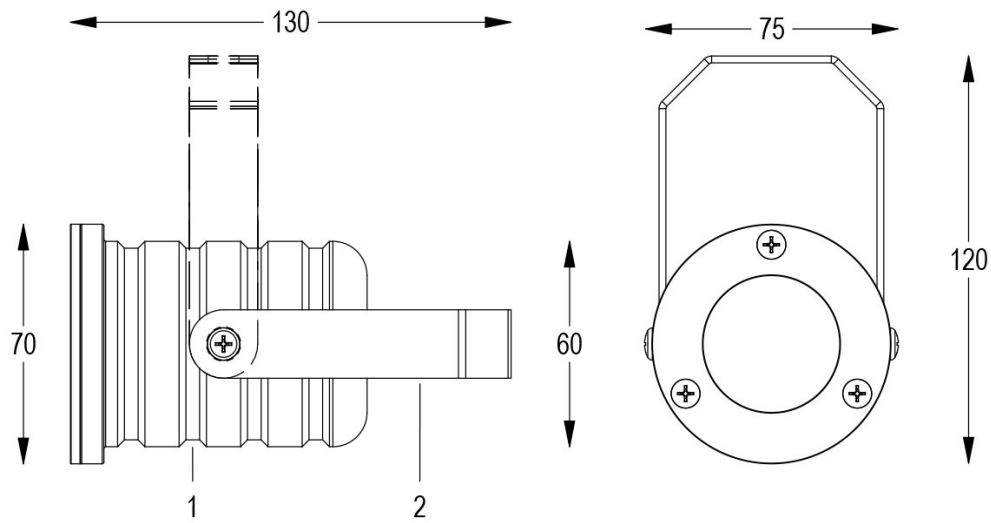

Dati tecnici:

Alimentazione	12 V AC
Corrente	0.65 A @12 V AC
Potenza massima assorbita	7 W
Potenza massima apparente	8 VA
Classe di isolamento	III
Connessione	1 m DI CAVO 2X0.75 IN NEOPRENE
Apertura fascio	30°
Numero LED	3
Colore LED	4000K
Resa Cromatica	CRI>80
Flusso luminoso totale	438 lumen
Corpo	ALLUMINIO ANTICORODAL ANODIZZATO + INOX AISI316L
Colore finitura	GRIGIO VERNICIATO
Peso	0.5 Kg
Grado di protezione IP	IP65
Posizione di funzionamento	QUALSIASI
Sistema di raffreddamento	CONVEZIONE NATURALE
Limiti temperatura ambiente	-20°C/+40°C
Segnale di controllo	ON/OFF

MICRO WHITE 4000K 30°

Cod. 8904536504

FARO CON 1m di CAVO

Proiettore a colore fisso orientabile dalle dimensioni ridotte a 3 LED ad alta potenza. Completo di cavo di alimentazione. Particolarmente indicato per l'illuminazione di dettagli interni o esterni.