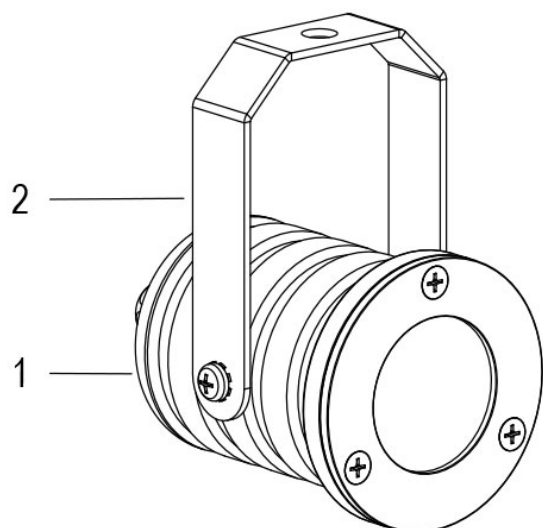

MICRO WHITE 3000K 30°

Cod. 8904535204

FARO CON 1m di CAVO

Proiettore a colore fisso orientabile dalle dimensioni ridotte a 3 LED ad alta potenza. Completo di cavo di alimentazione. Particolarmente indicato per l'illuminazione di dettagli interni o esterni.

Dati tecnici:

| | |
|-----------------------------|--|
| Alimentazione | 12 V AC |
| Corrente | 0.65 A @12 V AC |
| Potenza massima assorbita | 7 W |
| Potenza massima apparente | 8 VA |
| Classe di isolamento | III |
| Connessione | 1 m DI CAVO 2X0.75 IN NEOPRENE |
| Apertura fascio | 30° |
| Numero LED | 3 |
| Colore LED | 3000K |
| Resa Cromatica | CRI>80 |
| Flusso luminoso totale | 399 lumen |
| Corpo | ALLUMINIO ANTICORODAL ANODIZZATO + INOX AISI316L |
| Colore finitura | GRIGIO VERNICIATO |
| Peso | 0.5 Kg |
| Grado di protezione IP | IP65 |
| Posizione di funzionamento | QUALSIASI |
| Sistema di raffreddamento | CONVEZIONE NATURALE |
| Limiti temperatura ambiente | -20°C/+40°C |
| Segnale di controllo | ON/OFF |