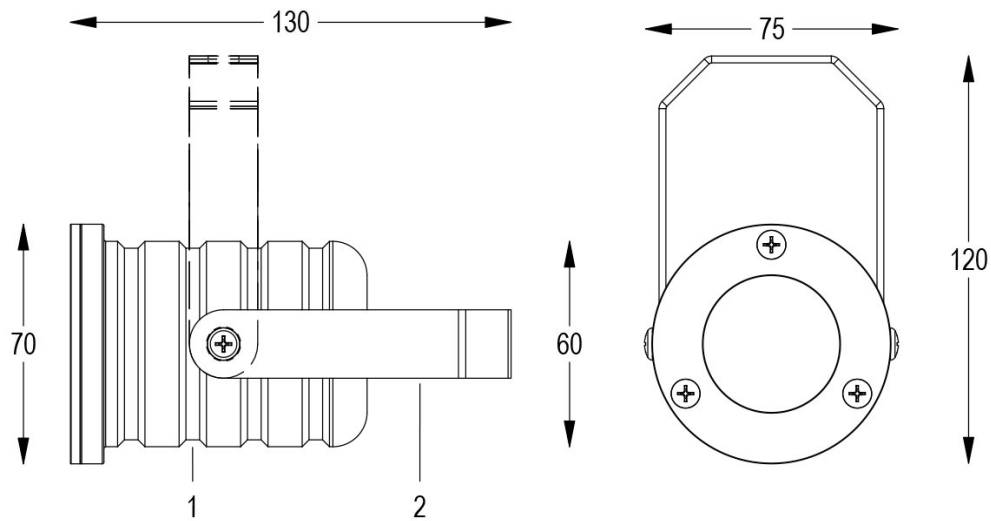

Dati tecnici:

| | |
|-----------------------------|--|
| Alimentazione | 12 V AC |
| Corrente | 0.65 A @12 V AC |
| Potenza massima assorbita | 7 W |
| Potenza massima apparente | 8 VA |
| Classe di isolamento | III |
| Connessione | 1 m DI CAVO 2X0.75 IN NEOPRENE |
| Apertura fascio | 30° |
| Numero LED | 3 |
| Colore LED | 3000K |
| Resa Cromatica | CRI>80 |
| Flusso luminoso totale | 399 lumen |
| Corpo | ALLUMINIO ANTICORODAL ANODIZZATO + INOX AISI316L |
| Colore finitura | GRIGIO VERNICIATO |
| Peso | 0.5 Kg |
| Grado di protezione IP | IP65 |
| Posizione di funzionamento | QUALSIASI |
| Sistema di raffreddamento | CONVEZIONE NATURALE |
| Limiti temperatura ambiente | -20°C/+40°C |
| Segnale di controllo | ON/OFF |

MICRO WHITE 3000K 30°

Cod. 8904535204

FARO CON 1m di CAVO

Proiettore a colore fisso orientabile dalle dimensioni ridotte a 3 LED ad alta potenza. Completo di cavo di alimentazione. Particolarmente indicato per l'illuminazione di dettagli interni o esterni.