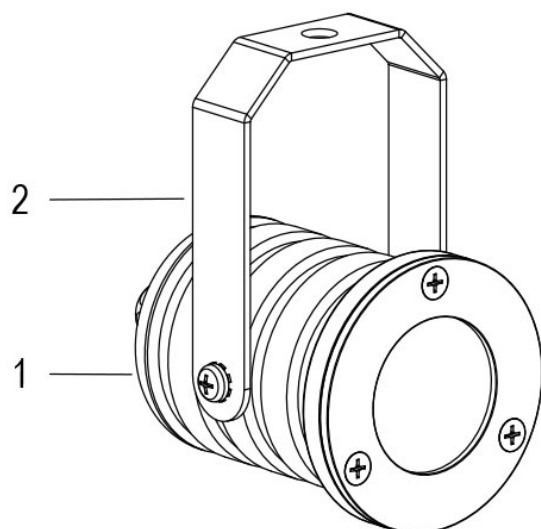

## MICRO BLU 30°

Cod. 8904534304

### FARO CON 1m di CAVO

Proiettore a colore fisso orientabile dalle dimensioni ridotte a 3 LED ad alta potenza. Completo di cavo di alimentazione. Particolarmente indicato per l'illuminazione di dettagli interni o esterni.

### Dati tecnici:

Alimentazione	12 V AC
Corrente	0.65 A @12 V AC
Potenza massima assorbita	7 W
Potenza massima apparente	8 VA
Classe di isolamento	III
Connessione	1 m DI CAVO 2X0.75 IN NEOPRENE
Apertura fascio	30°
Numero LED	3
Colore LED	BLU
Corpo	ALLUMINIO ANTICORODAL ANODIZZATO + INOX AISI316L
Colore finitura	GRIGIO VERNICIATO
Peso	0.5 Kg
Grado di protezione IP	IP65
Posizione di funzionamento	QUALSIASI
Sistema di raffreddamento	CONVEZIONE NATURALE
Limiti temperatura ambiente	-20°C/+40°C
Segnale di controllo	ON/OFF

# MICRO BLU 30°

Cod. 8904534304

FARO CON 1m di CAVO

Proiettore a colore fisso orientabile dalle dimensioni ridotte a 3 LED ad alta potenza. Completo di cavo di alimentazione. Particolarmente indicato per l'illuminazione di dettagli interni o esterni.