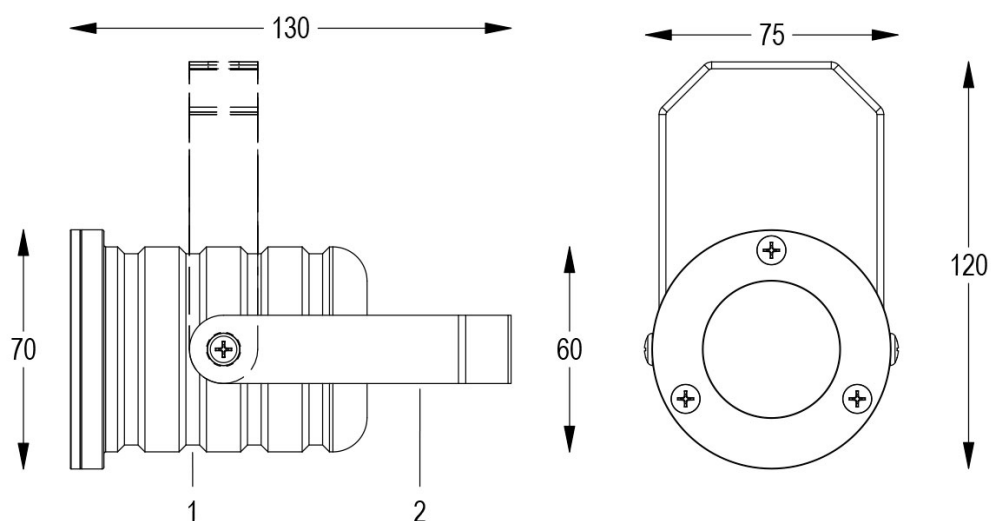

06/07/21 - I dati presenti in questo documento possono subire variazioni senza preavviso ai fini di migliorare il prodotto o di correggere eventuali errori.