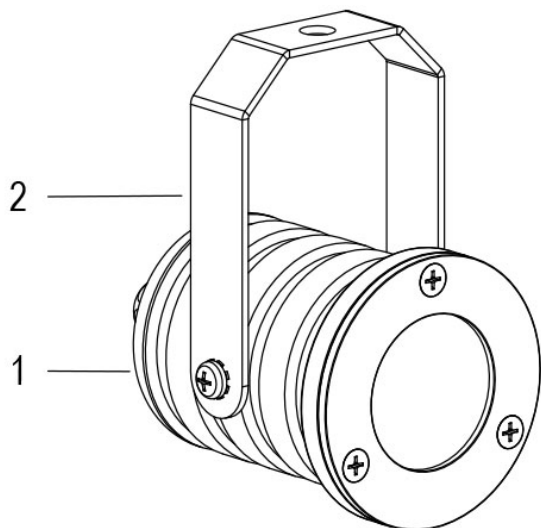

MICRO BLU 16°

Cod. 8904384304

FARO CON 1m di CAVO

Proiettore a colore fisso orientabile dalle dimensioni ridotte a 3 LED ad alta potenza. Completo di cavo di alimentazione. Particolarmente indicato per l'illuminazione di dettagli interni o esterni.

Dati tecnici:

Alimentazione	12 V AC
Corrente	0.65 A @12 V AC
Potenza massima assorbita	7 W
Potenza massima apparente	8 VA
Classe di isolamento	III
Connessione	1 m DI CAVO 2X0.75 IN NEOPRENE
Apertura fascio	16°
Numero LED	3
Colore LED	BLU
Corpo	ALLUMINIO ANTICORODAL ANODIZZATO + INOX AISI316L
Colore finitura	GRIGIO VERNICIATO
Peso	0.5 Kg
Grado di protezione IP	IP65
Posizione di funzionamento	QUALSIASI
Sistema di raffreddamento	CONVEZIONE NATURALE
Limiti temperatura ambiente	-20°C/+40°C
Segnale di controllo	ON/OFF