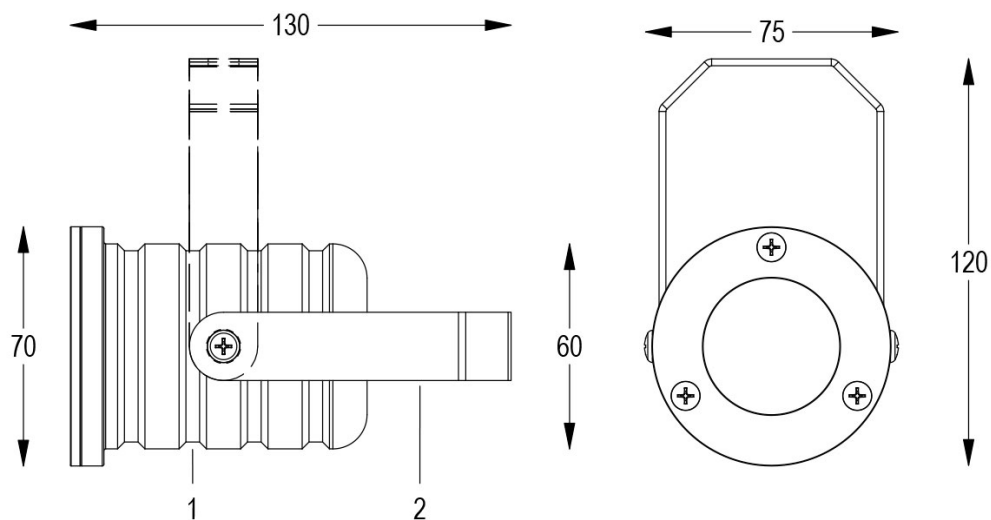

06/07/21 - I dati presenti in questo documento possono subire variazioni senza preavviso ai fini di migliorare il prodotto o di correggere eventuali errori.