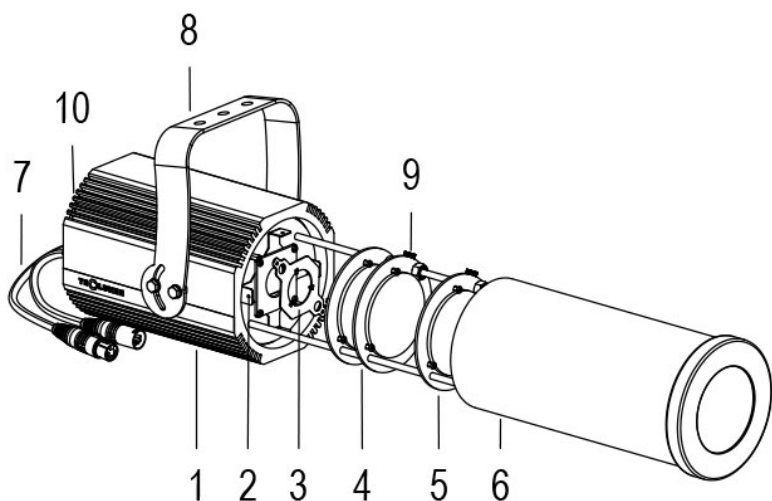

FORTE PROFILE 150 HD DMX 10°/15° 5600K GRIGIO

Cod. 0913056604

FARO CON 1m di CAVO

Sagomatore maneggevole e orientabile dalle dimensioni compatte con regolazione manuale dello zoom e del focus, con ottiche ad alta definizione, sorgente a 1 COB ad altissima resa luminosa, controllato con cavi DMX 512. Vernice resistente alla nebbia salina. Valvola anti condensa. Completo di porta gobo.

Dati tecnici:

Alimentazione	100-240 V AC 50/60Hz
Corrente	0.25 A @230Vac
Potenza massima assorbita	58 W
Classe di isolamento	I
Connessione	1 m DI CAVO 5X1 IN NEOPRENE
Apertura fascio	10°/15°
Numero LED	1
Colore LED	5600K
Resa Cromatica	CRI>90
Flusso luminoso totale	5952 lumen
Corpo	ALLUMINIO ANODIZZATO
Colore finitura	VERNICIATO GRIGIO RESISTENTE ALLA NEBBIA SALINA
Peso	5.6 Kg
Grado di protezione IP	IP65
Posizione di funzionamento	QUALSIASI
Sistema di raffreddamento	CONVEZIONE NATURALE
Limiti temperatura ambiente	-20°C/+40°C
Protezione termica	ELETTRONICA ATTIVA
Segnale di controllo	DMX 512

Cod. 0913056604

FARO CON 1m di CAVO

Sagomatore maneggevole e orientabile dalle dimensioni compatte con regolazione manuale dello zoom e del focus, con ottiche ad alta definizione, sorgente a 1 COB ad altissima resa luminosa, controllato con cavi DMX 512. Vernice resistente alla nebbia salina. Valvola anti condensa. Completo di porta gobo.