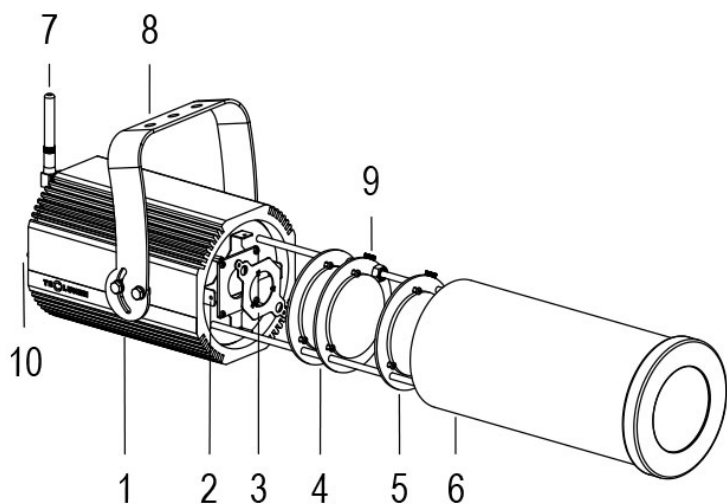

FORTE PROFILE 150 COLOR Cod. 0913067000

RGBW WL DMX 16°/22°

GRIGIO

FARO CON 1m di CAVO

Sagomatore maneggevole e orientabile dalle dimensioni compatte con regolazione manuale dello zoom e del focus, con ottiche ad alta definizione, sorgente a 1 COB RGBW, controllato con cavi DMX 512. Completo di porta gobo.

Dati tecnici:

Alimentazione	100-240 V AC 50/60Hz
Corrente	0.25 A @230Vac
Potenza massima assorbita	58 W
Classe di isolamento	1
Connessione	1 m DI CAVO 5X1 IN NEOPRENE
Apertura fascio	16°/22°
Numero LED	1
Colore LED	RGBW
Flusso luminoso totale	2600 lumen
Corpo	ALLUMINIO ANODIZZATO
Colore finitura	VERNICIATO GRIGIO RESISTENTE ALLA NEBBIA SALINA
Peso	5.6 Kg
Grado di protezione IP	IP65
Posizione di funzionamento	QUALSIASI
Sistema di raffreddamento	CONVEZIONE NATURALE
Limiti temperatura ambiente	-20°C/+40°C
Protezione termica	ELETTRONICA ATTIVA
Segnale di controllo	WIRELESS DMX

GRIGIO

FARO CON 1m di CAVO

Sagomatore maneggevole e orientabile dalle dimensioni compatte con regolazione manuale dello zoom e del focus, con ottiche ad alta definizione, sorgente a 1 COB RGBW, controllato con cavi DMX 512. Completo di porta gobo.

Allo zoom minimo

Dist. m	5	10	15	20	25	30
Lux	1224	306	136	77	49	34
Diam. m	1,5	2,9	4,4	5,8	7,3	8,8

Allo zoom massimo

Dist. m	5	10	15	20	25	30
Lux	647	162	72	40	26	18
Diam. m	2,0	4,0	6,0	8,0	10,0	11,9

06/07/21 - I dati presenti in questo documento possono subire variazioni senza preavviso ai fini di migliorare il prodotto o di correggere eventuali errori.