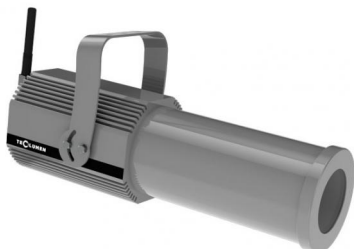

FORTE PROFILE 150 COLOR Cod. 0913067000

RGBW WL DMX 16°/22°

GRIGIO

FARO CON 1m di CAVO

Sagomatore maneggevole e orientabile dalle dimensioni compatte con regolazione manuale dello zoom e del focus, con ottiche ad alta definizione, sorgente a 1 COB RGBW, controllato con cavi DMX 512. Completo di porta gobo.

Dati tecnici:

Alimentazione	100-240 V AC 50/60Hz
Corrente	0.25 A @230Vac
Potenza massima assorbita	58 W
Classe di isolamento	1
Connessione	1 m DI CAVO 5X1 IN NEOPRENE
Apertura fascio	16°/22°
Numero LED	1
Colore LED	RGBW
Flusso luminoso totale	2600 lumen
Corpo	ALLUMINIO ANODIZZATO
Colore finitura	VERNICIATO GRIGIO RESISTENTE ALLA NEBBIA SALINA
Peso	5.6 Kg
Grado di protezione IP	IP65
Posizione di funzionamento	QUALSIASI
Sistema di raffreddamento	CONVEZIONE NATURALE
Limiti temperatura ambiente	-20°C/+40°C
Protezione termica	ELETTRONICA ATTIVA
Segnale di controllo	WIRELESS DMX

GRIGIO

FARO CON 1m di CAVO

Sagomatore maneggevole e orientabile dalle dimensioni compatte con regolazione manuale dello zoom e del focus, con ottiche ad alta definizione, sorgente a 1 COB RGBW, controllato con cavi DMX 512. Completo di porta gobo.