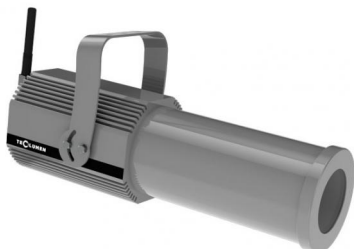

FORTE PROFILE 150 COLOR Cod. 0913067094

RGBW WL DMX 16°/22°

NERO

FARO CON 1m di CAVO

Sagomatore maneggevole e orientabile dalle dimensioni compatte con regolazione manuale dello zoom e del focus, con ottiche ad alta definizione, sorgente a 1 COB RGBW, controllato con cavi DMX 512. Completo di porta gobo.

Dati tecnici:

Alimentazione	100-240 V AC 50/60Hz
Corrente	0.25 A @230Vac
Potenza massima assorbita	58 W
Classe di isolamento	1
Connessione	1 m DI CAVO 5X1 IN NEOPRENE
Apertura fascio	16°/22°
Numero LED	1
Colore LED	RGBW
Flusso luminoso totale	2600 lumen
Corpo	ALLUMINIO ANODIZZATO
Colore finitura	VERNICIATO NERO
Peso	5.6 Kg
Grado di protezione IP	IP65
Posizione di funzionamento	QUALSIASI
Sistema di raffreddamento	CONVEZIONE NATURALE
Limiti temperatura ambiente	-20°C/+40°C
Protezione termica	ELETTRONICA ATTIVA
Segnale di controllo	WIRELESS DMX

- 1 PRESSOFUSIONE IN ALLUMINIO
- 2 GHIGLIOTTINE
- 3 PORTA GOBO
- 4 LENTI ZOOM
- 5 LENTE FOCUS
- 6 COPERTURA IP65
- 7 ANTENNA WIRELESS
- 8 STAFFA ORIENTABILE
- 9 SERRAGGIO ZOOM E FOCUS
- 10 VALVOLA ANTICONDENSA