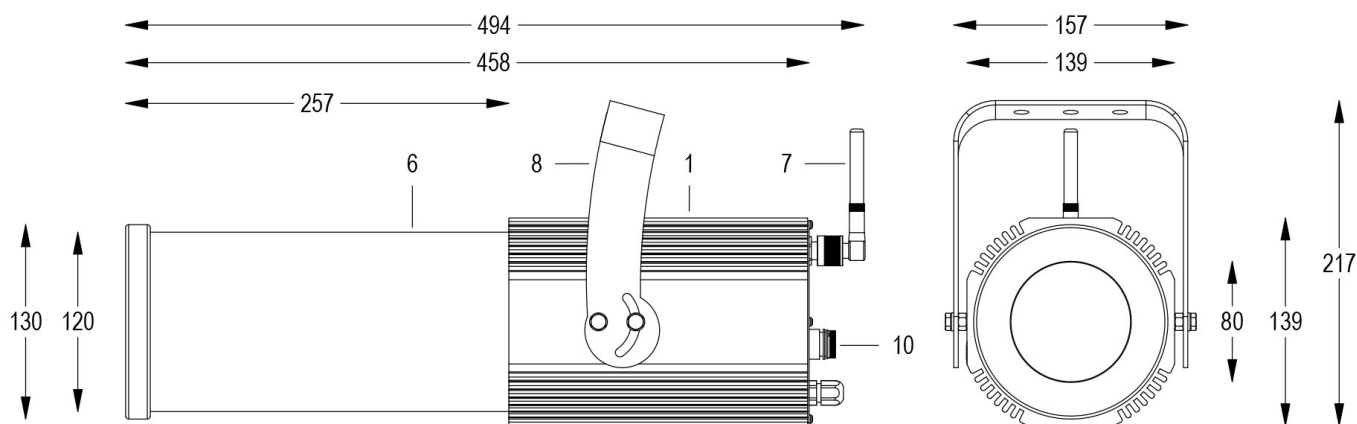

- 1 PRESSOFUSIONE IN ALLUMINIO
- 2 GHIGLIOTTINE
- 3 PORTA GOBO
- 4 LENTI ZOOM
- 5 LENTE FOCUS
- 6 COPERTURA IP65
- 7 ANTENNA WIRELESS
- 8 STAFFA ORIENTABILE
- 9 SERRAGGIO ZOOM E FOCUS
- 10 VALVOLA ANTICONDENSA