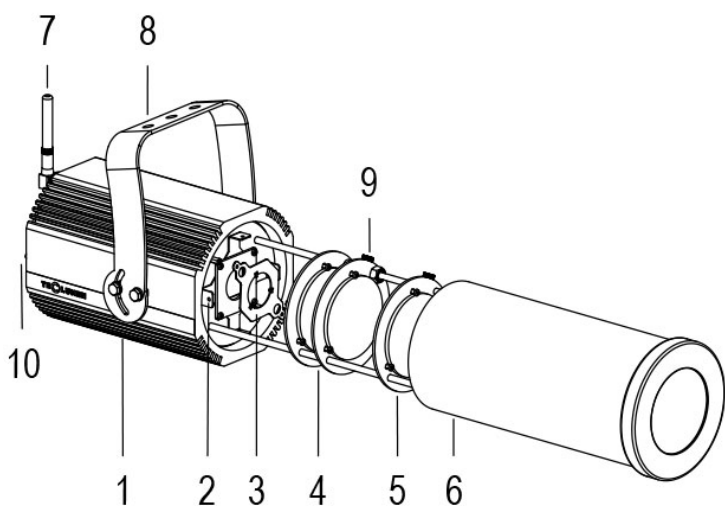

FORTE PROFILE 150 COLOR Cod. 0913067094

RGBW WL DMX 16°/22°

NERO

FARO CON 1m di CAVO

Sagomatore maneggevole e orientabile dalle dimensioni compatte con regolazione manuale dello zoom e del focus, con ottiche ad alta definizione, sorgente a 1 COB RGBW, controllato con cavi DMX 512. Completo di porta gobo.

Dati tecnici:

Alimentazione	100-240 V AC 50/60Hz
Corrente	0.25 A @230Vac
Potenza massima assorbita	58 W
Classe di isolamento	1
Connessione	1 m DI CAVO 5X1 IN NEOPRENE
Apertura fascio	16°/22°
Numero LED	1
Colore LED	RGBW
Flusso luminoso totale	2600 lumen
Corpo	ALLUMINIO ANODIZZATO
Colore finitura	VERNICIATO NERO
Peso	5.6 Kg
Grado di protezione IP	IP65
Posizione di funzionamento	QUALSIASI
Sistema di raffreddamento	CONVEZIONE NATURALE
Limiti temperatura ambiente	-20°C/+40°C
Protezione termica	ELETTRONICA ATTIVA
Segnale di controllo	WIRELESS DMX