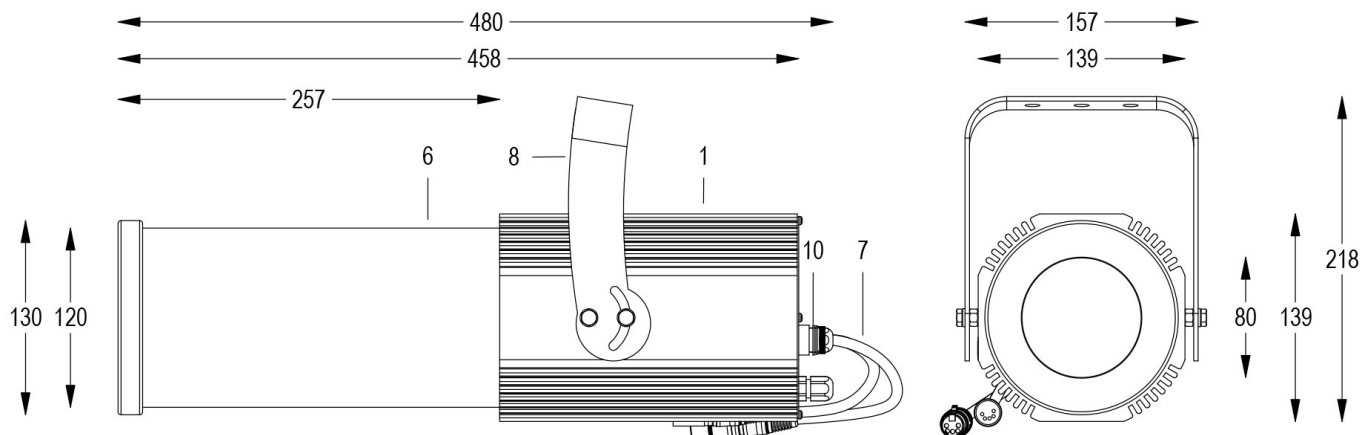

1. 1 PRESSOFUSIONE IN ALLUMINIO
2. 2 GHIGLIOTTINE
3. 3 PORTA GOBO
4. 4 LENTI ZOOM
5. 5 LENTE FOCUS
6. 6 COPERTURA IP65
7. 7 CAVI DMX + CONNETTORI
8. 8 STAFFA ORIENTABILE
9. 9 SERRAGGIO ZOOM E FOCUS
10. 10 VALVOLA ANTICONDENSA