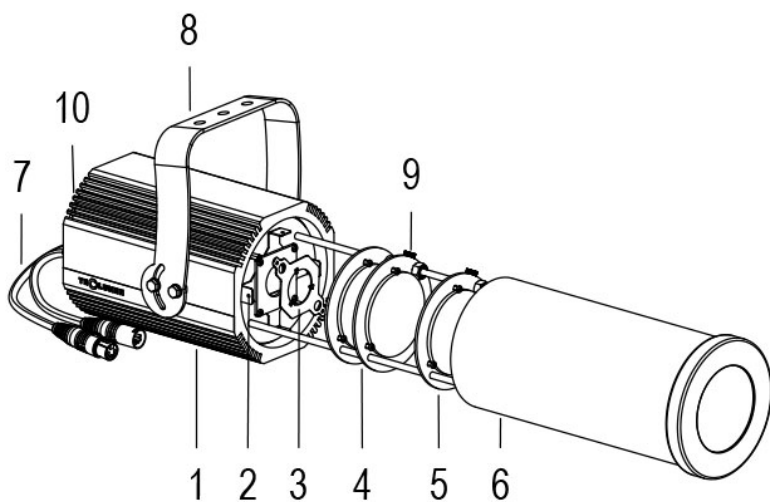

# FORTE PROFILE 150 COLOR RGBW DMX 12°/16° GRIGIO

FARO CON 1m di CAVO

Sagomatore maneggevole e orientabile dalle dimensioni compatte con regolazione manuale dello zoom e del focus, con ottiche ad alta definizione, sorgente a 1 COB RGBW, controllato con cavi DMX 512. Completo di porta gobo.

## Dati tecnici:

Alimentazione	100-240 V AC 50/60Hz
Corrente	0.25 A @230Vac
Potenza massima assorbita	58 W
Classe di isolamento	I
Connessione	1 m DI CAVO 5X1 IN NEOPRENE
Apertura fascio	12°/16°
Numero LED	1
Colore LED	RGBW
Flusso luminoso totale	2600 lumen
Corpo	ALLUMINIO ANODIZZATO
Colore finitura	VERNICIATO GRIGIO RESISTENTE ALLA NEBBIA SALINA
Peso	5.6 Kg
Grado di protezione IP	IP65
Posizione di funzionamento	QUALSIASI
Sistema di raffreddamento	CONVEZIONE NATURALE
Limiti temperatura ambiente	-20°C/+40°C
Protezione termica	ELETTRONICA ATTIVA
Segnale di controllo	DMX 512

Allo zoom minimo

Dist. m	5	10	15	20	25	30
Lux	2090	523	232	131	84	58
Diam. m	1,0	2,0	3,0	4,0	5,0	6,0

Allo zoom massimo

Dist. m	5	10	15	20	25	30
Lux	1260	315	140	79	50	35
Diam. m	1,5	2,9	4,4	5,8	7,3	8,7

06/07/21 - I dati presenti in questo documento possono subire variazioni senza preavviso ai fini di migliorare il prodotto o di correggere eventuali errori.