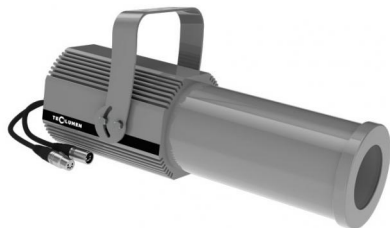

# FORTE PROFILE 150 COLOR RGBW DMX 12°/16° GRIGIO

FARO CON 1m di CAVO

Sagomatore maneggevole e orientabile dalle dimensioni compatte con regolazione manuale dello zoom e del focus, con ottiche ad alta definizione, sorgente a 1 COB RGBW, controllato con cavi DMX 512. Completo di porta gobo.

## Dati tecnici:

Alimentazione	100-240 V AC 50/60Hz
Corrente	0.25 A @230Vac
Potenza massima assorbita	58 W
Classe di isolamento	I
Connessione	1 m DI CAVO 5X1 IN NEOPRENE
Apertura fascio	12°/16°
Numero LED	1
Colore LED	RGBW
Flusso luminoso totale	2600 lumen
Corpo	ALLUMINIO ANODIZZATO
Colore finitura	VERNICIATO GRIGIO RESISTENTE ALLA NEBBIA SALINA
Peso	5.6 Kg
Grado di protezione IP	IP65
Posizione di funzionamento	QUALSIASI
Sistema di raffreddamento	CONVEZIONE NATURALE
Limiti temperatura ambiente	-20°C/+40°C
Protezione termica	ELETTRONICA ATTIVA
Segnale di controllo	DMX 512

## RGBW DMX 12°/16° GRIGIO

FARO CON 1m di CAVO

Sagomatore maneggevole e orientabile dalle dimensioni compatte con regolazione manuale dello zoom e del focus, con ottiche ad alta definizione, sorgente a 1 COB RGBW, controllato con cavi DMX 512. Completo di porta gobo.