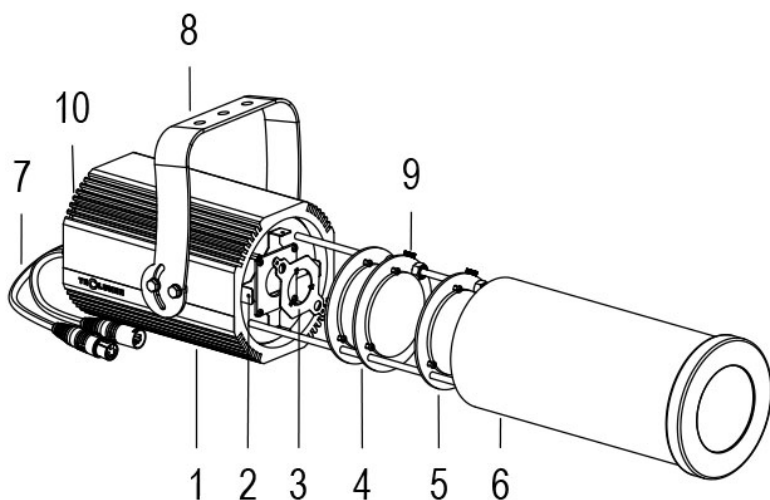

FORTE PROFILE 150 COLOR RGBW DMX 16°/22° GRIGIO

Cod. 0914066694

FARO CON 1m di CAVO

Sagomatore maneggevole e orientabile dalle dimensioni compatte con regolazione manuale dello zoom e del focus, con ottiche ad alta definizione, sorgente a 1 COB RGBW, controllato con cavi DMX 512. Completo di porta gobo.

Dati tecnici:

Alimentazione	100-240 V AC 50/60Hz
Corrente	0.25 A @230Vac
Potenza massima assorbita	58 W
Classe di isolamento	1
Connessione	1 m DI CAVO 5X1 IN NEOPRENE
Apertura fascio	16°/22°
Numero LED	1
Colore LED	RGBW
Flusso luminoso totale	2600 lumen
Corpo	ALLUMINIO ANODIZZATO
Colore finitura	VERNICIATO GRIGIO RESISTENTE ALLA NEBBIA SALINA
Peso	5.6 Kg
Grado di protezione IP	IP65
Posizione di funzionamento	QUALSIASI
Sistema di raffreddamento	CONVEZIONE NATURALE
Limiti temperatura ambiente	-20°C/+40°C
Protezione termica	ELETTRONICA ATTIVA
Segnale di controllo	DMX 512

FARO CON 1m di CAVO

Sagomatore maneggevole e orientabile dalle dimensioni compatte con regolazione manuale dello zoom e del focus, con ottiche ad alta definizione, sorgente a 1 COB RGBW, controllato con cavi DMX 512. Completo di porta gobo.

Allo zoom minimo

Dist. m	5	10	15	20	25	30
Lux	1224	306	136	77	49	34
Diam. m	1,5	2,9	4,4	5,8	7,3	8,8

Allo zoom massimo

Dist. m	5	10	15	20	25	30
Lux	647	162	72	40	26	18
Diam. m	2,0	4,0	6,0	8,0	10,0	11,9

06/07/21 - I dati presenti in questo documento possono subire variazioni senza preavviso ai fini di migliorare il prodotto o di correggere eventuali errori.