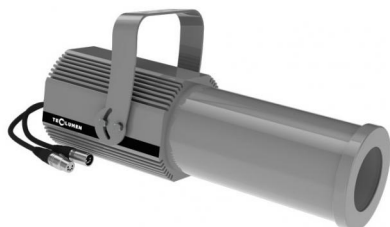

FORTE PROFILE 150 COLOR RGBW DMX 16°/22° GRIGIO

Cod. 0914066694

FARO CON 1m di CAVO

Sagomatore maneggevole e orientabile dalle dimensioni compatte con regolazione manuale dello zoom e del focus, con ottiche ad alta definizione, sorgente a 1 COB RGBW, controllato con cavi DMX 512. Completo di porta gobo.

Dati tecnici:

Alimentazione	100-240 V AC 50/60Hz
Corrente	0.25 A @230Vac
Potenza massima assorbita	58 W
Classe di isolamento	1
Connessione	1 m DI CAVO 5X1 IN NEOPRENE
Apertura fascio	16°/22°
Numero LED	1
Colore LED	RGBW
Flusso luminoso totale	2600 lumen
Corpo	ALLUMINIO ANODIZZATO
Colore finitura	VERNICIATO GRIGIO RESISTENTE ALLA NEBBIA SALINA
Peso	5.6 Kg
Grado di protezione IP	IP65
Posizione di funzionamento	QUALSIASI
Sistema di raffreddamento	CONVEZIONE NATURALE
Limiti temperatura ambiente	-20°C/+40°C
Protezione termica	ELETTRONICA ATTIVA
Segnale di controllo	DMX 512

- 1 PRESSOFUSIONE IN ALLUMINIO
- 2 GHIGLIOTTINE
- 3 PORTA GOBO
- 4 LENTI ZOOM
- 5 LENTE FOCUS
- 6 COPERTURA IP65
- 7 CAVI DMX + CONNETTORI
- 8 STAFFA ORIENTABILE
- 9 SERRAGGIO ZOOM E FOCUS
- 10 VALVOLA ANTICONDENSA

FARO CON 1m di CAVO

Sagomatore maneggevole e orientabile dalle dimensioni compatte con regolazione manuale dello zoom e del focus, con ottiche ad alta definizione, sorgente a 1 COB RGBW, controllato con cavi DMX 512. Completo di porta gobo.