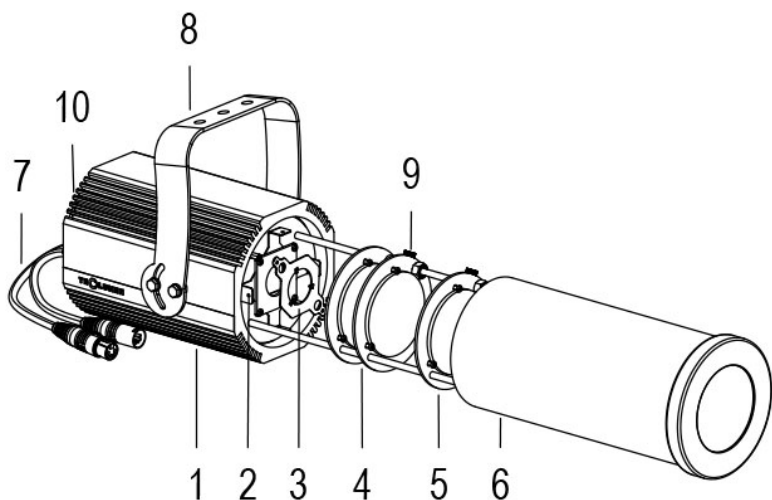

# FORTE PROFILE 150 COLOR Cod. 0913066694

## RGBW DMX 16°/22° NERO

FARO CON 1m di CAVO

Sagomatore maneggevole e orientabile dalle dimensioni compatte con regolazione manuale dello zoom e del focus, con ottiche ad alta definizione, sorgente a 1 COB RGBW, controllato con cavi DMX 512. Completo di porta gobo.

### Dati tecnici:

Alimentazione	100-240 V AC 50/60Hz
Corrente	0.25 A @230Vac
Potenza massima assorbita	58 W
Classe di isolamento	1
Connessione	1 m DI CAVO 5X1 IN NEOPRENE
Apertura fascio	16°/22°
Numero LED	1
Colore LED	RGBW
Flusso luminoso totale	2600 lumen
Corpo	ALLUMINIO ANODIZZATO
Colore finitura	VERNICIATO NERO
Peso	5.6 Kg
Grado di protezione IP	IP65
Posizione di funzionamento	QUALSIASI
Sistema di raffreddamento	CONVEZIONE NATURALE
Limiti temperatura ambiente	-20°C/+40°C
Protezione termica	ELETTRONICA ATTIVA
Segnale di controllo	DMX 512