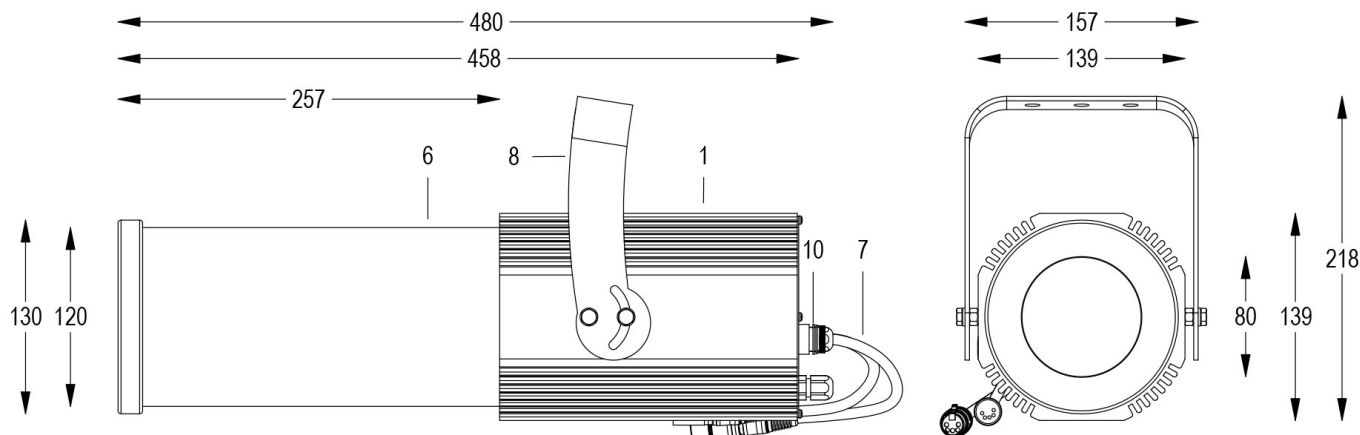

1. 1 PRESSOFUSIONE IN ALLUMINIO
2. 2 GHIGLIOTTINE
3. 3 PORTA GOBO
4. 4 LENTI ZOOM
5. 5 LENTE FOCUS
6. 6 COPERTURA IP65
7. 7 CAVI DMX + CONNETTORI
8. 8 STAFFA ORIENTABILE
9. 9 SERRAGGIO ZOOM E FOCUS
10. 10 VALVOLA ANTICONDENSA