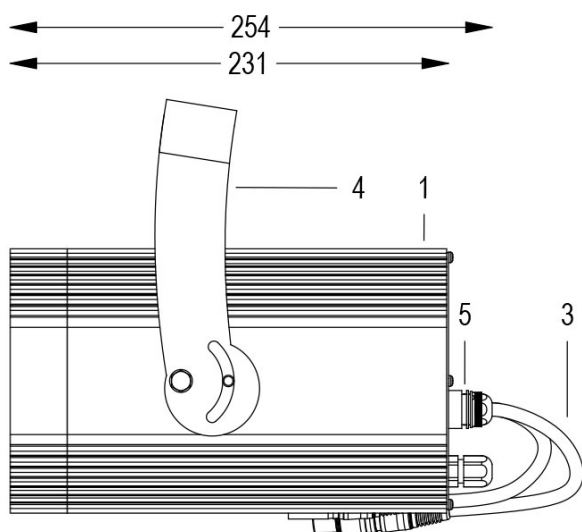

Dati tecnici:

Alimentazione	100-240 V AC 50/60Hz
Corrente	0.25 A @230Vac
Potenza massima assorbita	58 W
Classe di isolamento	I
Connessione	1 m DI CAVO 5X1 IN NEOPRENE
Apertura fascio	17°/56°
Numero LED	1
Colore LED	3000K
Resa Cromatica	CRI>92
Flusso luminoso totale	5559 lumen
Corpo	ALLUMINIO ANODIZZATO
Colore finitura	VERNICIATO GRIGIO RESISTENTE ALLA NEBBIA SALINA
Peso	4.6 Kg
Grado di protezione IP	IP65
Posizione di funzionamento	QUALSIASI
Sistema di raffreddamento	CONVEZIONE NATURALE
Limiti temperatura ambiente	-20°C/+40°C
Protezione termica	ELETTRONICA ATTIVA
Segnale di controllo	DMX 512
Nr programmi onde convogliate	I

FORTE 150 DMX F 3000K 17°/56° GRIGIO

Cod. 0912816690

FARO CON 1m di CAVO

Spot maneggevole e orientabile dalle dimensioni compatte con regolazione manuale dello zoom, sorgente a 1 COB ad altissima resa luminosa, controllato con cavi DMX 512. Vernice resistente alla nebbia salina. Valvola anti condensa. Completo di porta gobo.