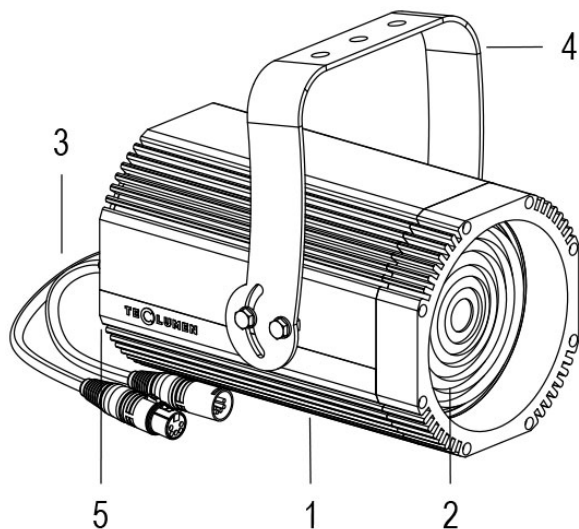

FORTE 150 DMX F 3000K 17°/56° GRIGIO

Cod. 0912816690

FARO CON 1m di CAVO

Spot maneggevole e orientabile dalle dimensioni compatte con regolazione manuale dello zoom, sorgente a 1 COB ad altissima resa luminosa, controllato con cavi DMX 512. Vernice resistente alla nebbia salina. Valvola anti condensa. Completo di porta gobo.

Dati tecnici:

Alimentazione	100-240 V AC 50/60Hz
Corrente	0.25 A @230Vac
Potenza massima assorbita	58 W
Classe di isolamento	I
Connessione	1 m DI CAVO 5X1 IN NEOPRENE
Apertura fascio	17°/56°
Numero LED	1
Colore LED	3000K
Resa Cromatica	CRI>92
Flusso luminoso totale	5559 lumen
Corpo	ALLUMINIO ANODIZZATO
Colore finitura	VERNICIATO GRIGIO RESISTENTE ALLA NEBBIA SALINA
Peso	4.6 Kg
Grado di protezione IP	IP65
Posizione di funzionamento	QUALSIASI
Sistema di raffreddamento	CONVEZIONE NATURALE
Limiti temperatura ambiente	-20°C/+40°C
Protezione termica	ELETTRONICA ATTIVA
Segnale di controllo	DMX 512
Nr programmi onde convogliate	I

- 1 PRESSOFUSIONE IN ALLUMINIO
- 2 LENTE FRESNEL
- 3 CAVI DMX + CONNETTORI
- 4 STAFFA ORIENTABILE
- 5 VALVOLA ANTICONDENSA

06/07/21 - I dati presenti in questo documento possono subire variazioni senza preavviso ai fini di migliorare il prodotto o di correggere eventuali errori.