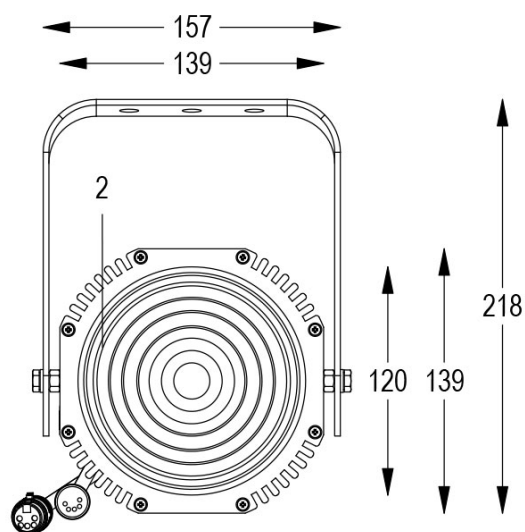

FORTE 150 DMX F 3000K 17°/56° GRIGIO

Cod. 0912816690

FARO CON 1m di CAVO

Spot maneggevole e orientabile dalle dimensioni compatte con regolazione manuale dello zoom, sorgente a 1 COB ad altissima resa luminosa, controllato con cavi DMX 512. Vernice resistente alla nebbia salina. Valvola anti condensa. Completo di porta gobo.

Dati tecnici:

Alimentazione	100-240 V AC 50/60Hz
Corrente	0.25 A @230Vac
Potenza massima assorbita	58 W
Classe di isolamento	I
Connessione	1 m DI CAVO 5X1 IN NEOPRENE
Apertura fascio	17°/56°
Numero LED	1
Colore LED	3000K
Resa Cromatica	CRI>92
Flusso luminoso totale	5559 lumen
Corpo	ALLUMINIO ANODIZZATO
Colore finitura	VERNICIATO GRIGIO RESISTENTE ALLA NEBBIA SALINA
Peso	4.6 Kg
Grado di protezione IP	IP65
Posizione di funzionamento	QUALSIASI
Sistema di raffreddamento	CONVEZIONE NATURALE
Limiti temperatura ambiente	-20°C/+40°C
Protezione termica	ELETTRONICA ATTIVA
Segnale di controllo	DMX 512
Nr programmi onde convogliate	I

- 1 PRESSOFUSIONE IN ALLUMINIO
- 2 LENTE FRESNEL
- 3 CAVI DMX + CONNETTORI
- 4 STAFFA ORIENTABILE
- 5 VALVOLA ANTICONDENSA

06/07/21 - I dati presenti in questo documento possono subire variazioni senza preavviso ai fini di migliorare il prodotto o di correggere eventuali errori.